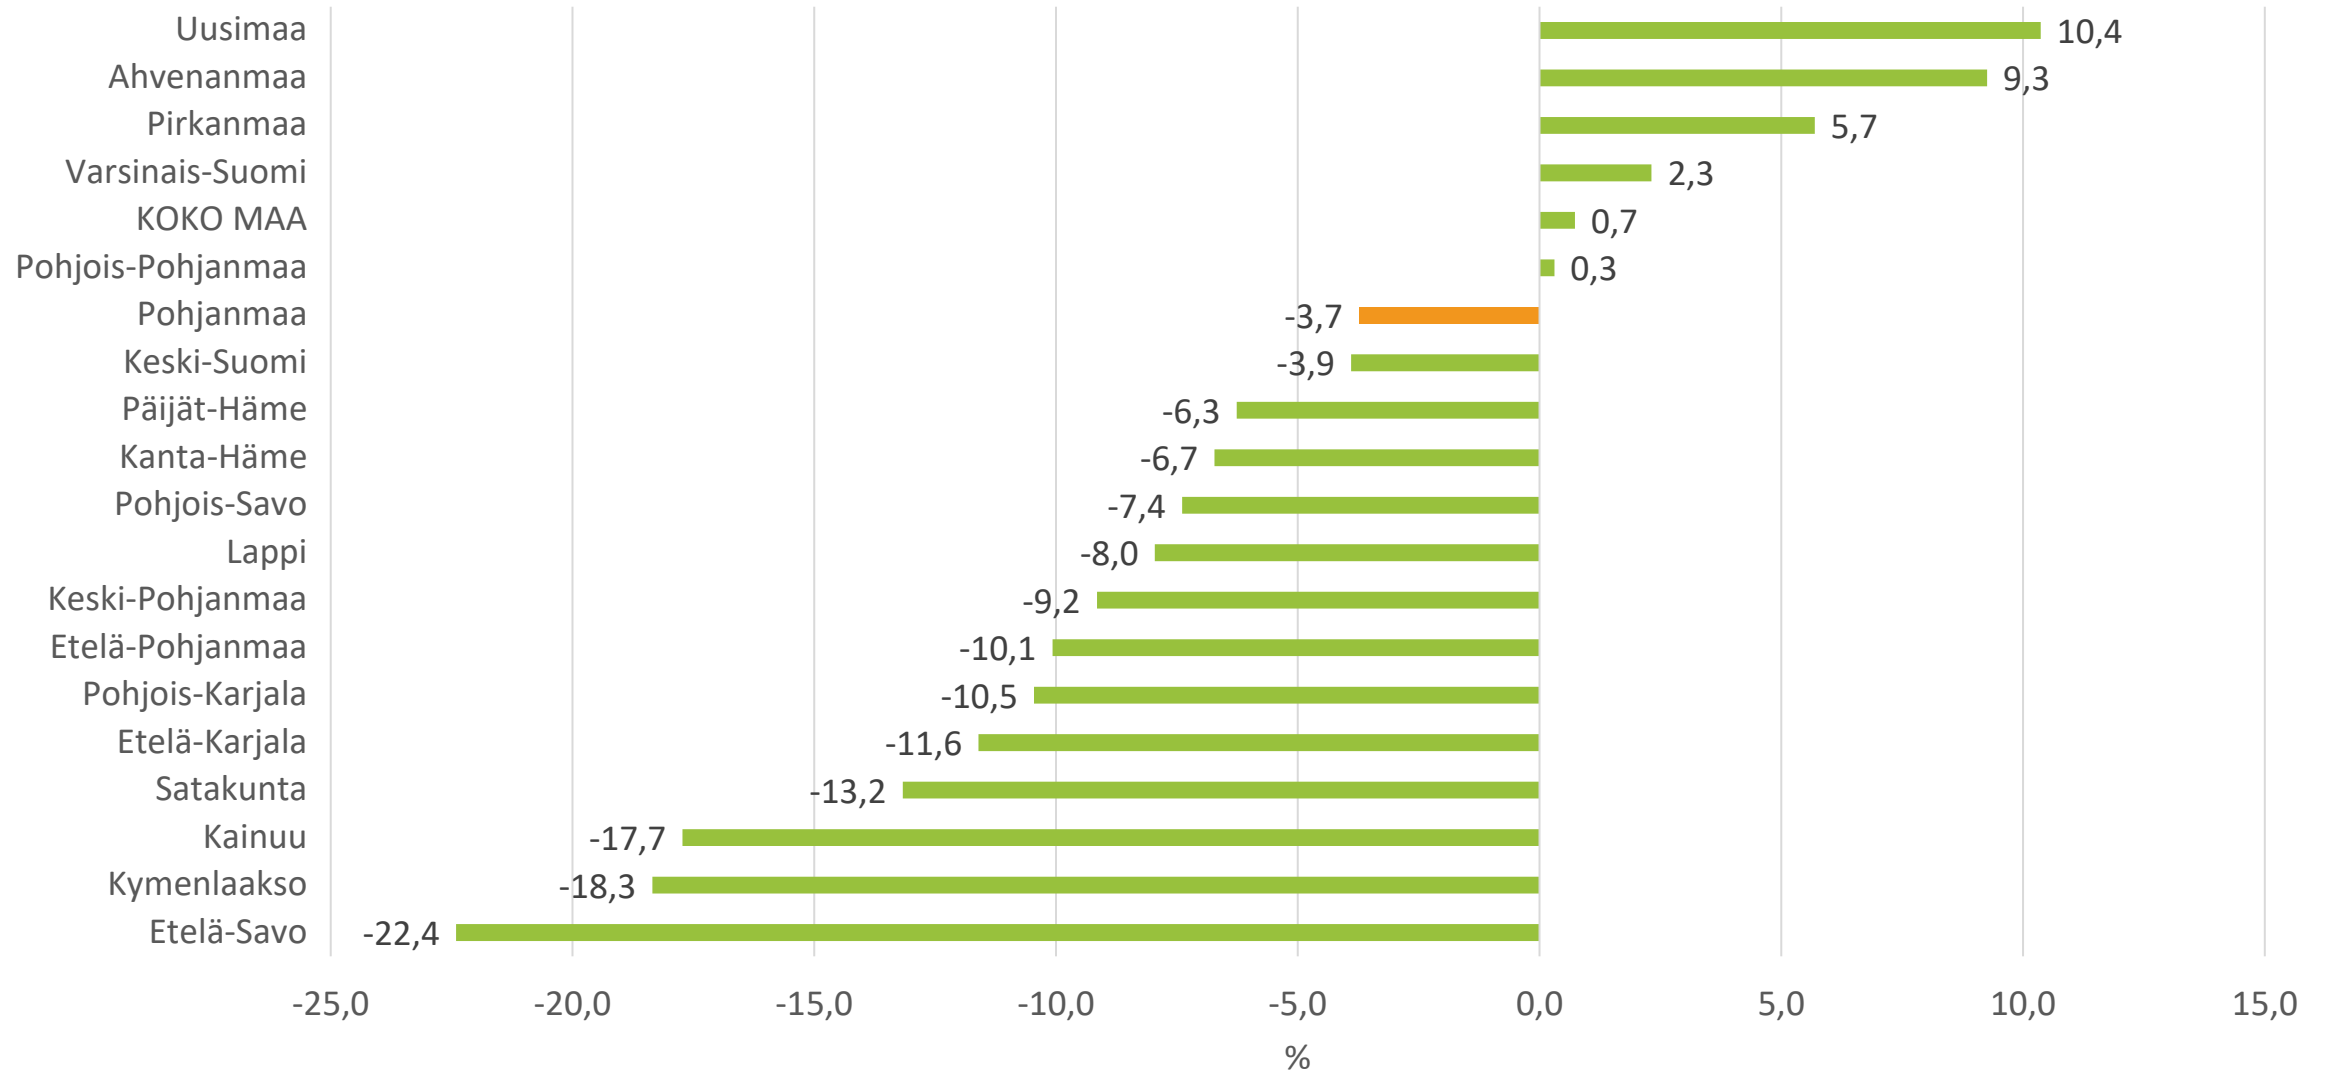

Väestön määrän muutos ikäluokittain Pohjanmaalla 2021-2040

Yhteensä 2021-2040

0-14 -vuotiaat 2021-2040

15-64 -vuotiaat 2021-2040

Yli 65 vuotiaat 2021-2040

Väestön määrän muutos maakunnittain 2021-2040

Lähde: Tilastokeskus

Väestön määrän muutos Pohjanmaan kunnissa 2021-2040

Lähde: Tilastokeskus

Väestön määrän muutos ikäluokittain 2021-2040

Lähde: Tilastokeskus

15-64 –vuotiaan väestön kehitys 1980-2020 ja ennuste 2021-2040 (1980=100)

Lähde: Tilastokeskus

15-64 –vuotiaan väestön kehitys 1980-2020 ja ennuste 2021-2040 Pohjanmaalla (1980=100)

— Toteutunut: Pohjanmaa
— Toteutunut: Vaasan seutu
— Toteutunut: Suupohjan rannikkoseutu
— Toteutunut: Pietarsaaren seutu