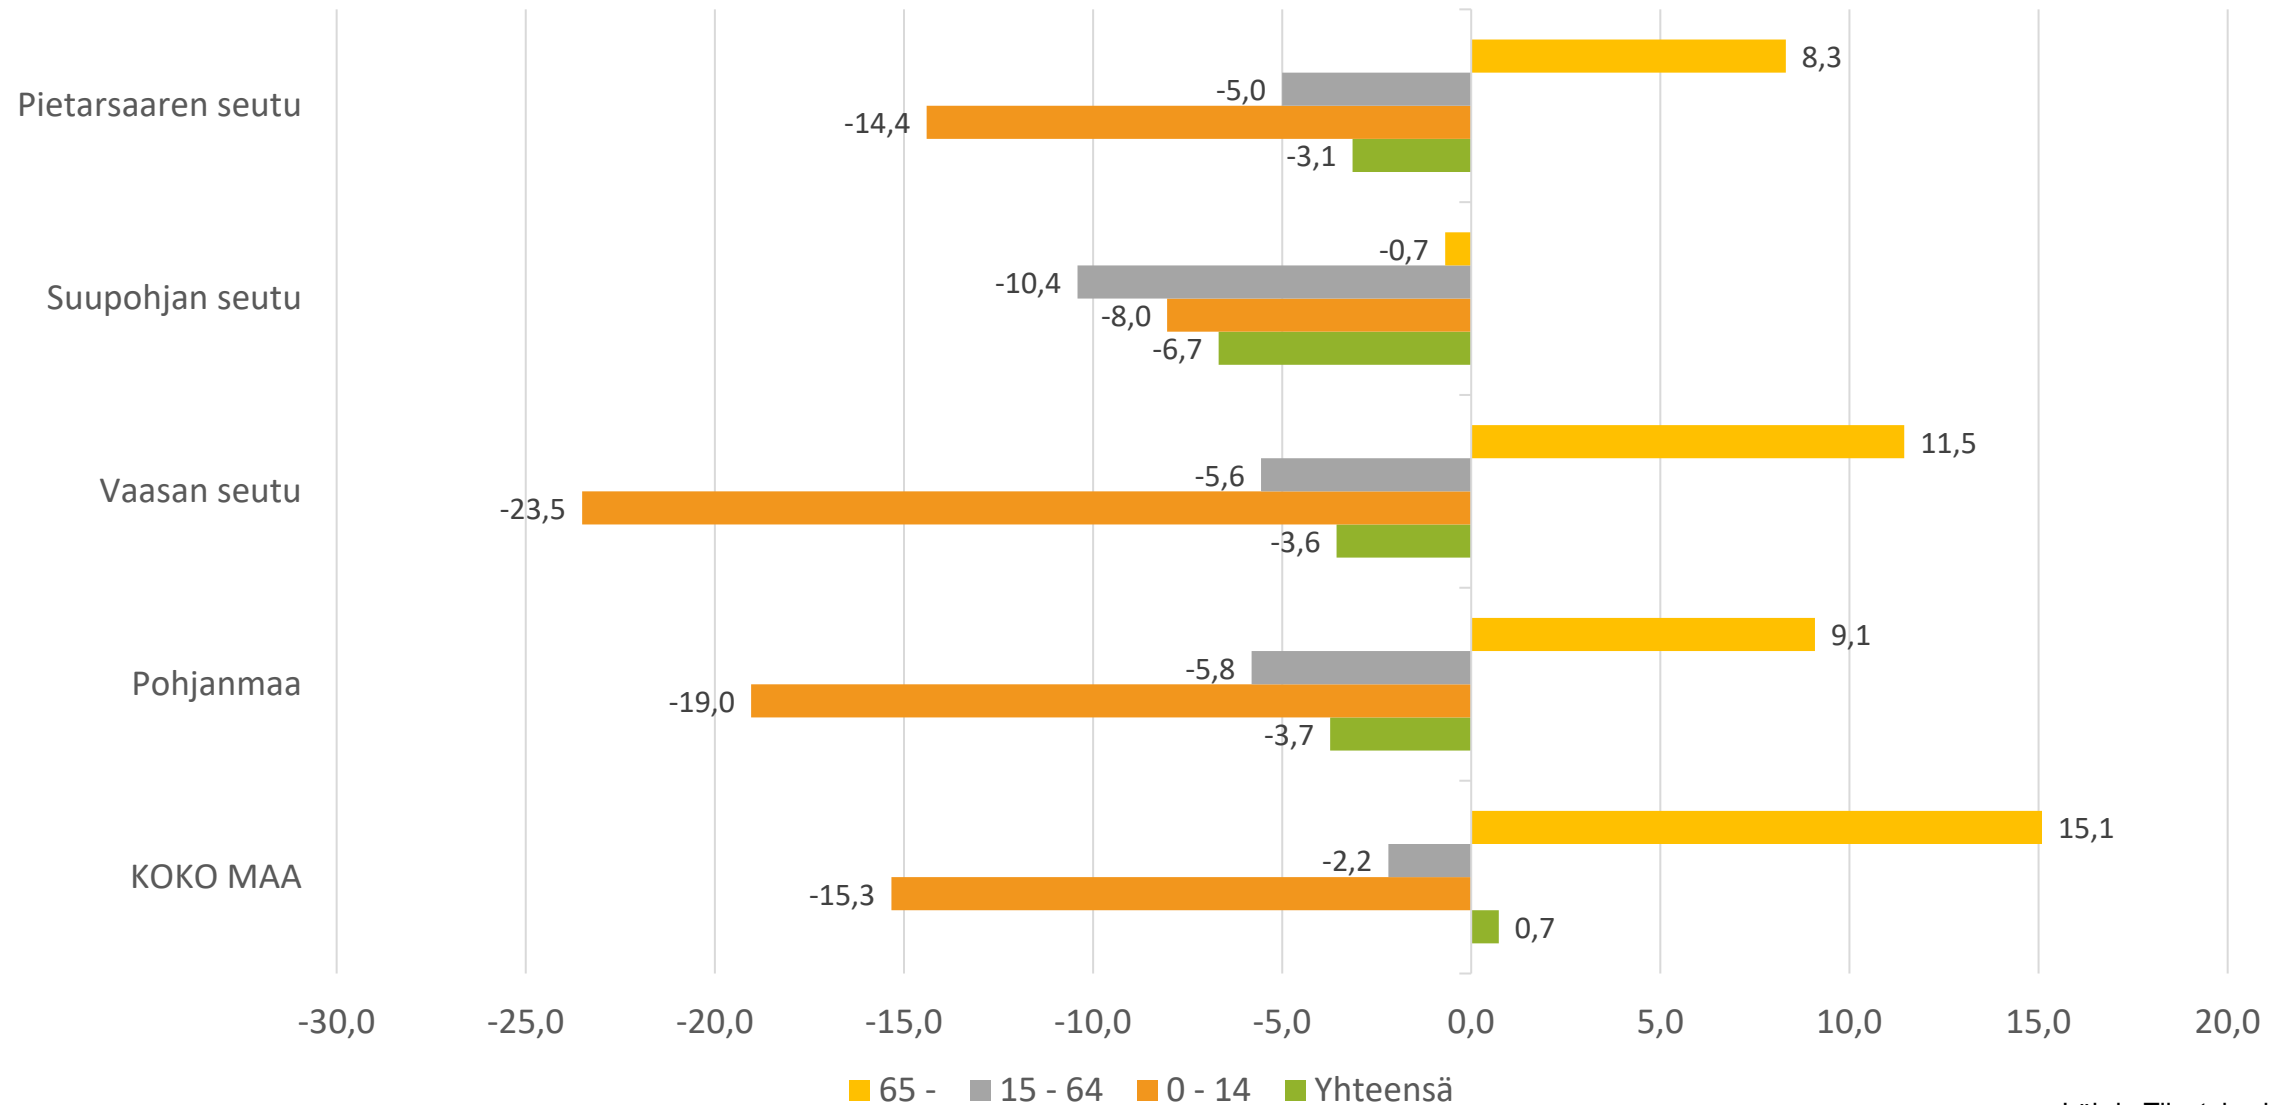

Väestön määrän muutos ikäluokittain Pohjanmaalla 2021-2040

Yhteensä 2021-2040

0-14 -vuotiaat 2021-2040

15-64 -vuotiaat 2021-2040

Yli 65 vuotiaat 2021-2040

Väestön määrän muutos maakunnittain 2021-2040

Lähde: Tilastokeskus

Väestön määrän muutos Pohjanmaan kunnissa 2021-2040

Lähde: Tilastokeskus

Väestön määrän muutos ikäluokittain 2021-2040

Lähde: Tilastokeskus

15-64 –vuotiaan väestön kehitys 1980-2020 ja ennuste 2021-2040 (1980=100)

Lähde: Tilastokeskus

15-64 –vuotiaan väestön kehitys 1980-2020 ja ennuste 2021-2040 Pohjanmaalla (1980=100)

— Toteutunut: Pohjanmaa
— Toteutunut: Vaasan seutu
— Toteutunut: Suupohjan rannikkoseutu
— Toteutunut: Pietarsaaren seutu