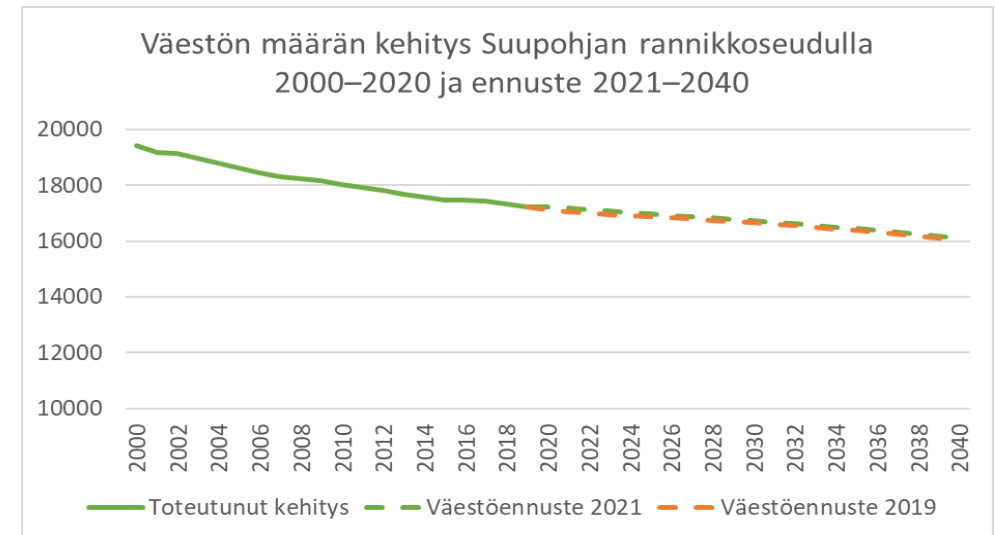

Tilastokeskuksen väestöennuste 2021-2040

Pohjanmaa

Väestön määrän kehitys 2021-2040 (2021=100)

Väestön määrän kehitys Pohjanmaalla 2000–2020 ja ennuste 2021–2040

Lähde: Tilastokeskus

Väestön määrän muutos Pohjanmaan alueella 2000-2020 ja ennuste 2021-2040

Väestön määrän muutos ikäluokittain Pohjanmaalla 2021-2040

Yhteensä 2021-2040

0-14 -vuotiaat 2021-2040

15-64 -vuotiaat 2021-2040

Yli 65 vuotiaat 2021-2040

Väestön määrän muutos maakunnittain 2021-2040

Lähde: Tilastokeskus

Väestön määrän muutos Pohjanmaan kunnissa 2021-2040

Lähde: Tilastokeskus

Väestön määrän muutos ikäluokittain 2021-2040

Lähde: Tilastokeskus

15-64 –vuotiaan väestön kehitys 1980-2020 ja ennuste 2021-2040 (1980=100)