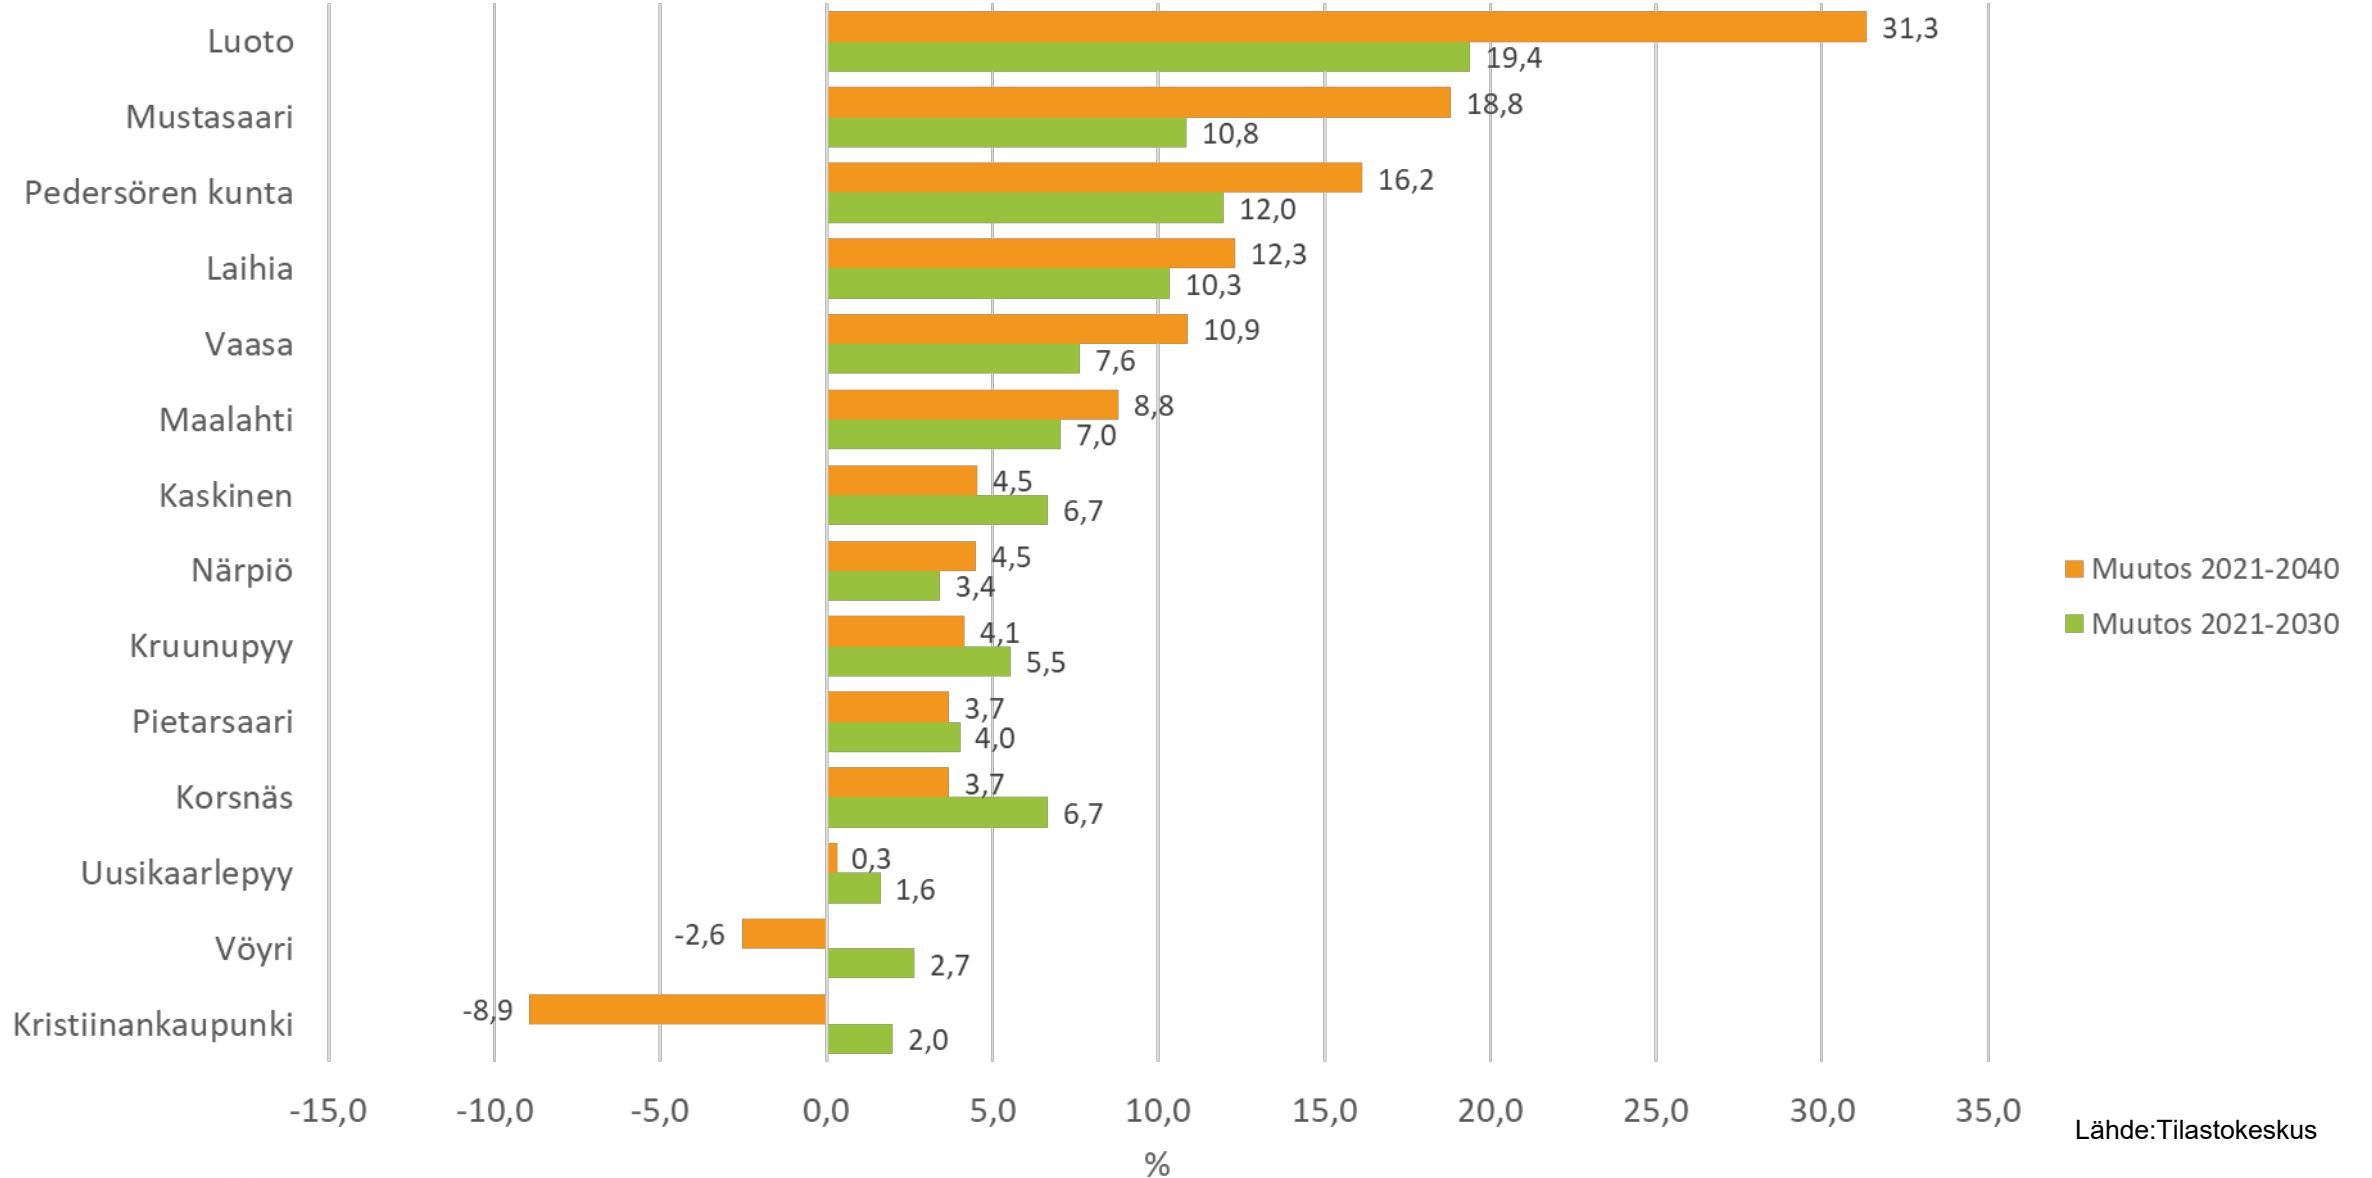

Yli 64-vuotiaan väestön muutosennuste Pohjanmaan kunnissa

Lähde: Tilastokeskus