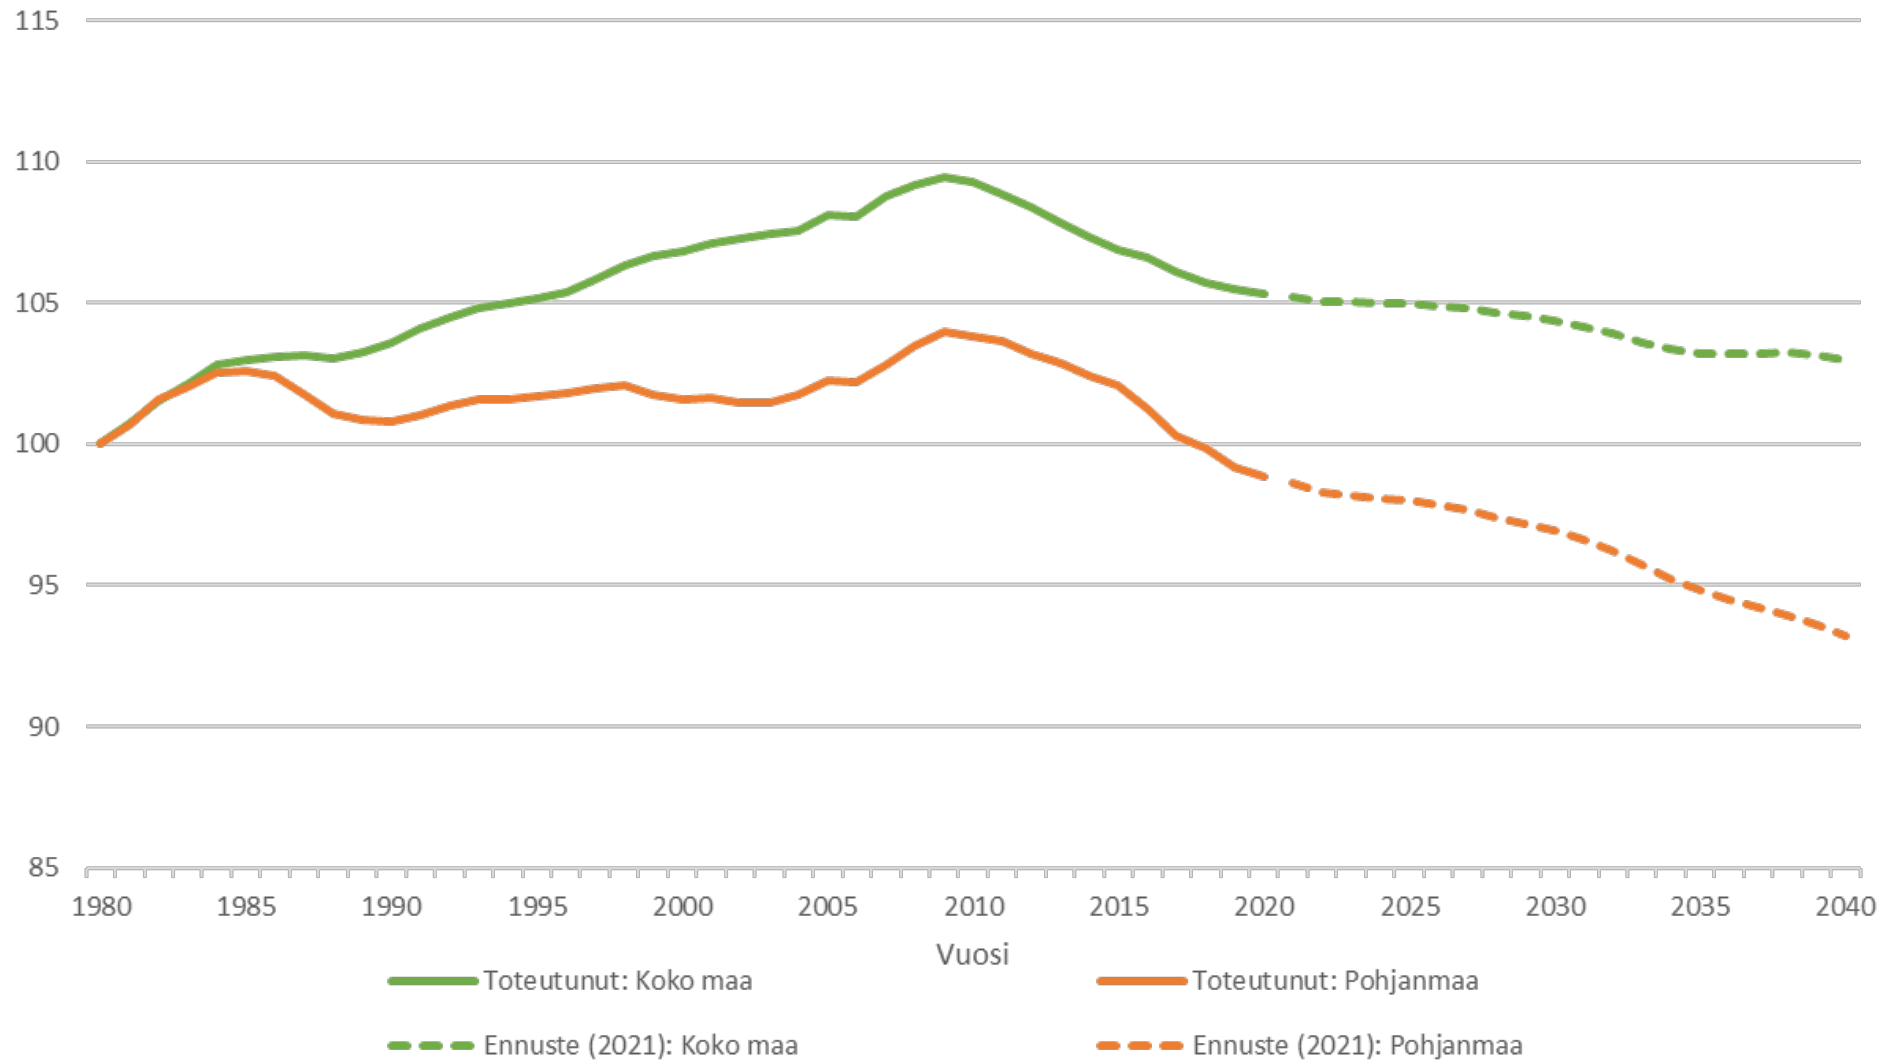

Tilastokeskuksen väestöennuste 2021-2040

Pohjanmaa

Väestön määrän kehitys 2021-2040 (2021=100)

Väestön määrän kehitys Pohjanmaalla 2000–2020 ja ennuste 2021–2040

Lähde: Tilastokeskus

Väestön määrän muutos Pohjanmaan alueella 2000-2020 ja ennuste 2021-2040

Väestön määrän muutos ikäluokittain Pohjanmaalla 2021-2040

Yhteensä 2021-2040

0-14 -vuotiaat 2021-2040

15-64 -vuotiaat 2021-2040

Yli 65 vuotiaat 2021-2040

Väestön määrän muutos maakunnittain 2021-2040

Lähde: Tilastokeskus

Väestön määrän muutos Pohjanmaan kunnissa 2021-2040

Lähde: Tilastokeskus

Väestön määrän muutos ikäluokittain 2021-2040

Lähde: Tilastokeskus

15-64 –vuotiaan väestön kehitys 1980-2020 ja ennuste 2021-2040 (1980=100)

Lähde: Tilastokeskus

15-64 –vuotiaan väestön kehitys 1980-2020 ja ennuste 2021-2040 Pohjanmaalla (1980=100)

— Toteutunut: Pohjanmaa
— Toteutunut: Vaasan seutu
— Toteutunut: Suupohjan rannikkoseutu
— Toteutunut: Pietarsaaren seutu