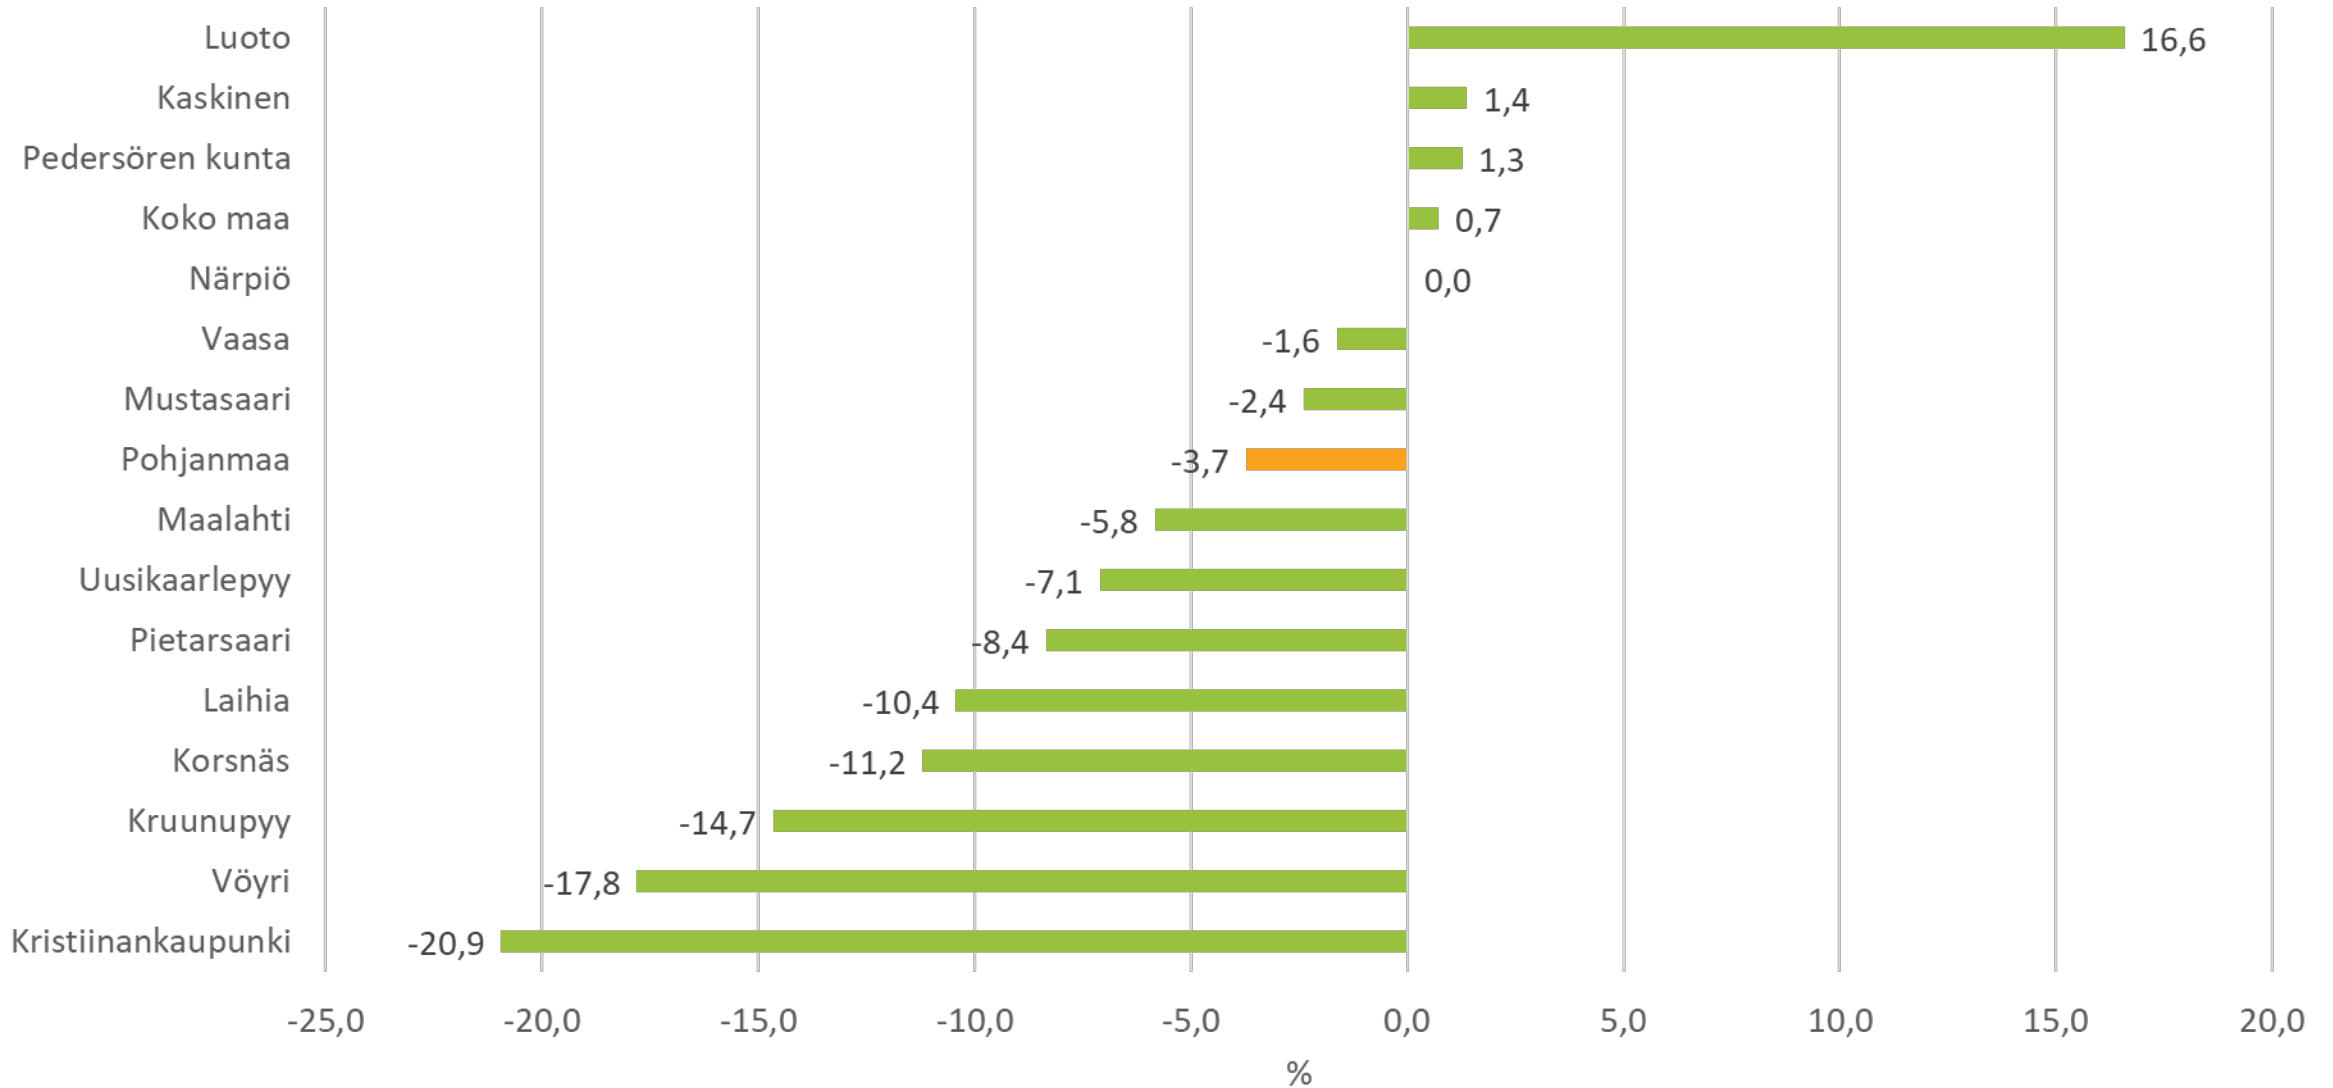

Tilastokeskuksen väestöennuste 2021-2040

Pohjanmaa

Väestön määrän kehitys 2021-2040 (2021=100)

Väestön määrän kehitys Pohjanmaalla 2000–2020 ja ennuste 2021–2040

Lähde: Tilastokeskus

Väestön määrän muutos Pohjanmaan alueella 2000-2020 ja ennuste 2021-2040

Väestön määrän muutos ikäluokittain Pohjanmaalla 2021-2040

Yhteensä 2021-2040

0-14 -vuotiaat 2021-2040

15-64 -vuotiaat 2021-2040

Yli 65 vuotiaat 2021-2040

Väestön määrän muutos maakunnittain 2021-2040

Lähde: Tilastokeskus

Väestön määrän muutos Pohjanmaan kunnissa 2021-2040

Lähde: Tilastokeskus

Väestön määrän muutos ikäluokittain 2021-2040

Lähde: Tilastokeskus

15-64 –vuotiaan väestön kehitys 1980-2020 ja ennuste 2021-2040 (1980=100)

Lähde: Tilastokeskus

15-64 –vuotiaan väestön kehitys 1980-2020 ja ennuste 2021-2040 Pohjanmaalla (1980=100)

— Toteutunut: Pohjanmaa
— Toteutunut: Vaasan seutu
— Toteutunut: Suupohjan rannikkoseutu
— Toteutunut: Pietarsaaren seutu