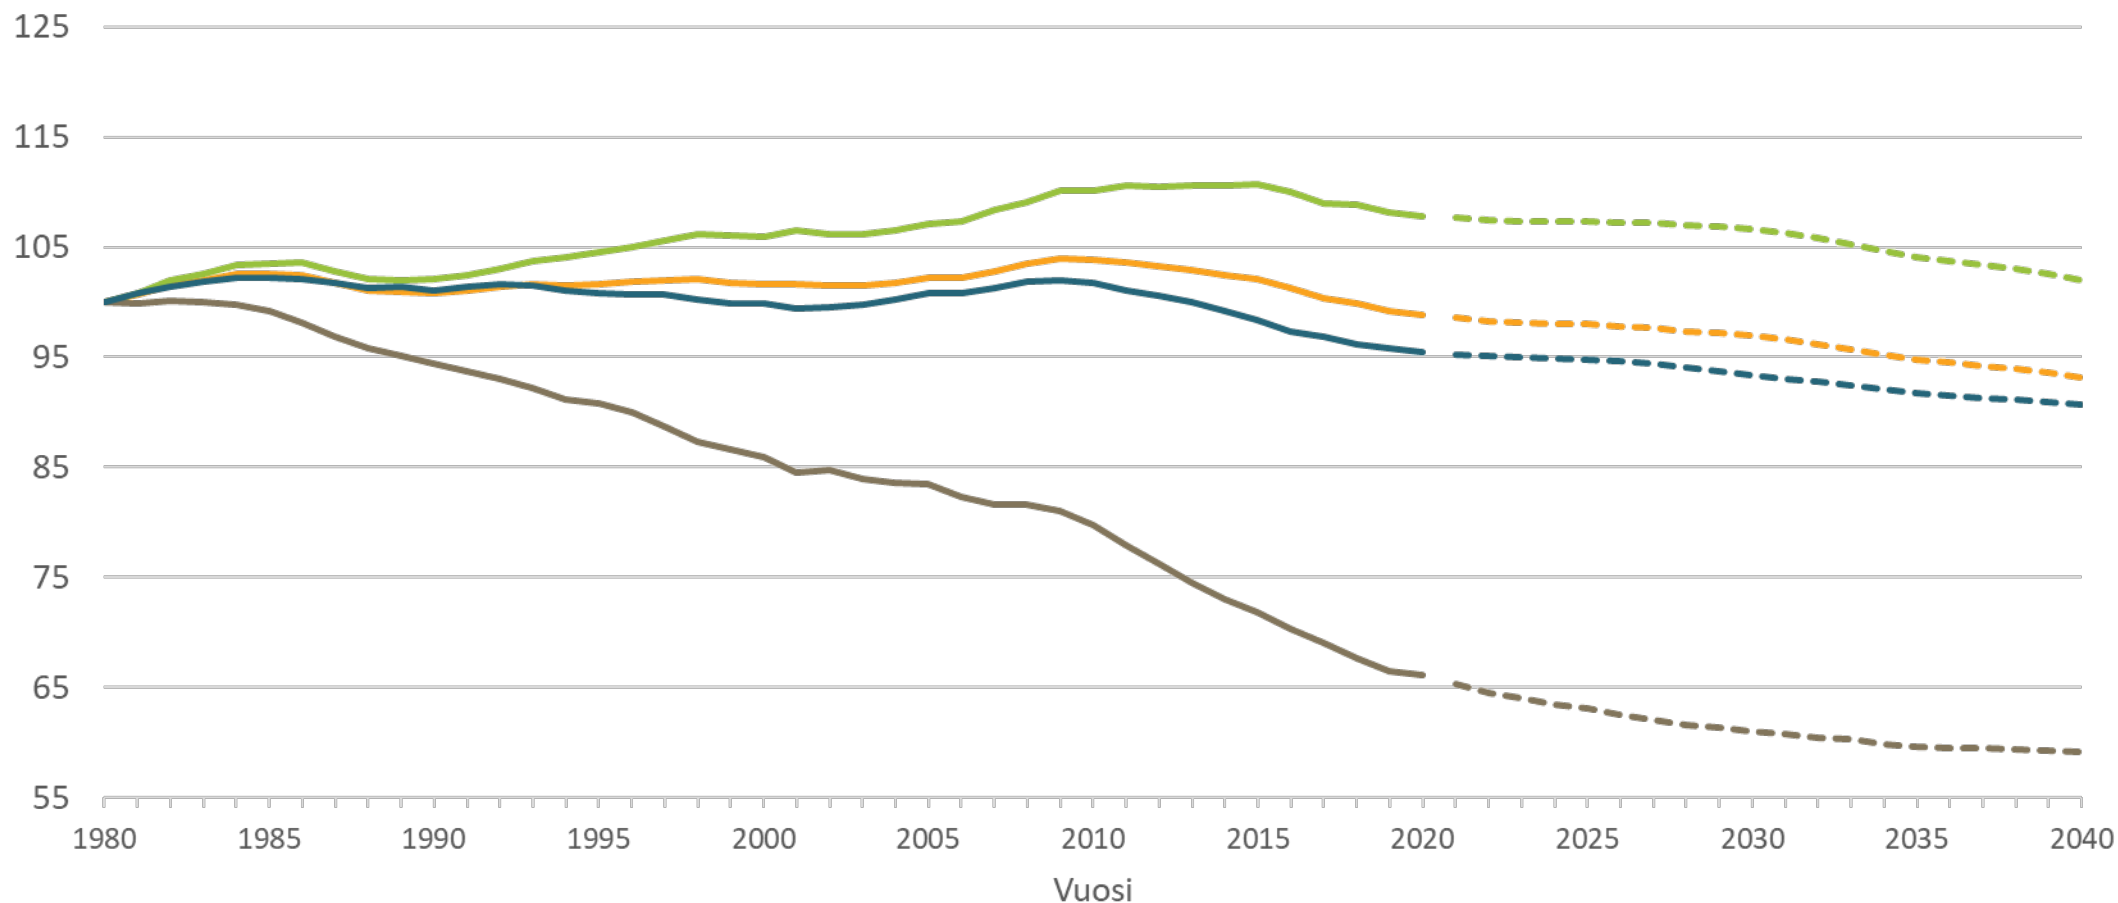

Tilastokeskuksen väestöennuste 2021-2040

Pohjanmaa

Väestön määrän kehitys 2021-2040 (2021=100)

Väestön määrän kehitys Pohjanmaalla 2000–2020 ja ennuste 2021–2040

Lähde: Tilastokeskus

Väestön määrän muutos Pohjanmaan alueella 2000-2020 ja ennuste 2021-2040

Väestön määrän muutos ikäluokittain Pohjanmaalla 2021-2040

Yhteensä 2021-2040

0-14 -vuotiaat 2021-2040

15-64 -vuotiaat 2021-2040

Yli 65 vuotiaat 2021-2040

Väestön määrän muutos maakunnittain 2021-2040

Lähde: Tilastokeskus

Väestön määrän muutos Pohjanmaan kunnissa 2021-2040

Lähde: Tilastokeskus

Väestön määrän muutos ikäluokittain 2021-2040

Lähde: Tilastokeskus

15-64 –vuotiaan väestön kehitys 1980-2020 ja ennuste 2021-2040 (1980=100)

Lähde: Tilastokeskus

15-64 –vuotiaan väestön kehitys 1980-2020 ja ennuste 2021-2040 Pohjanmaalla (1980=100)

— Toteutunut: Pohjanmaa
— Toteutunut: Vaasan seutu
— Toteutunut: Suupohjan rannikkoseutu
— Toteutunut: Pietarsaaren seutu