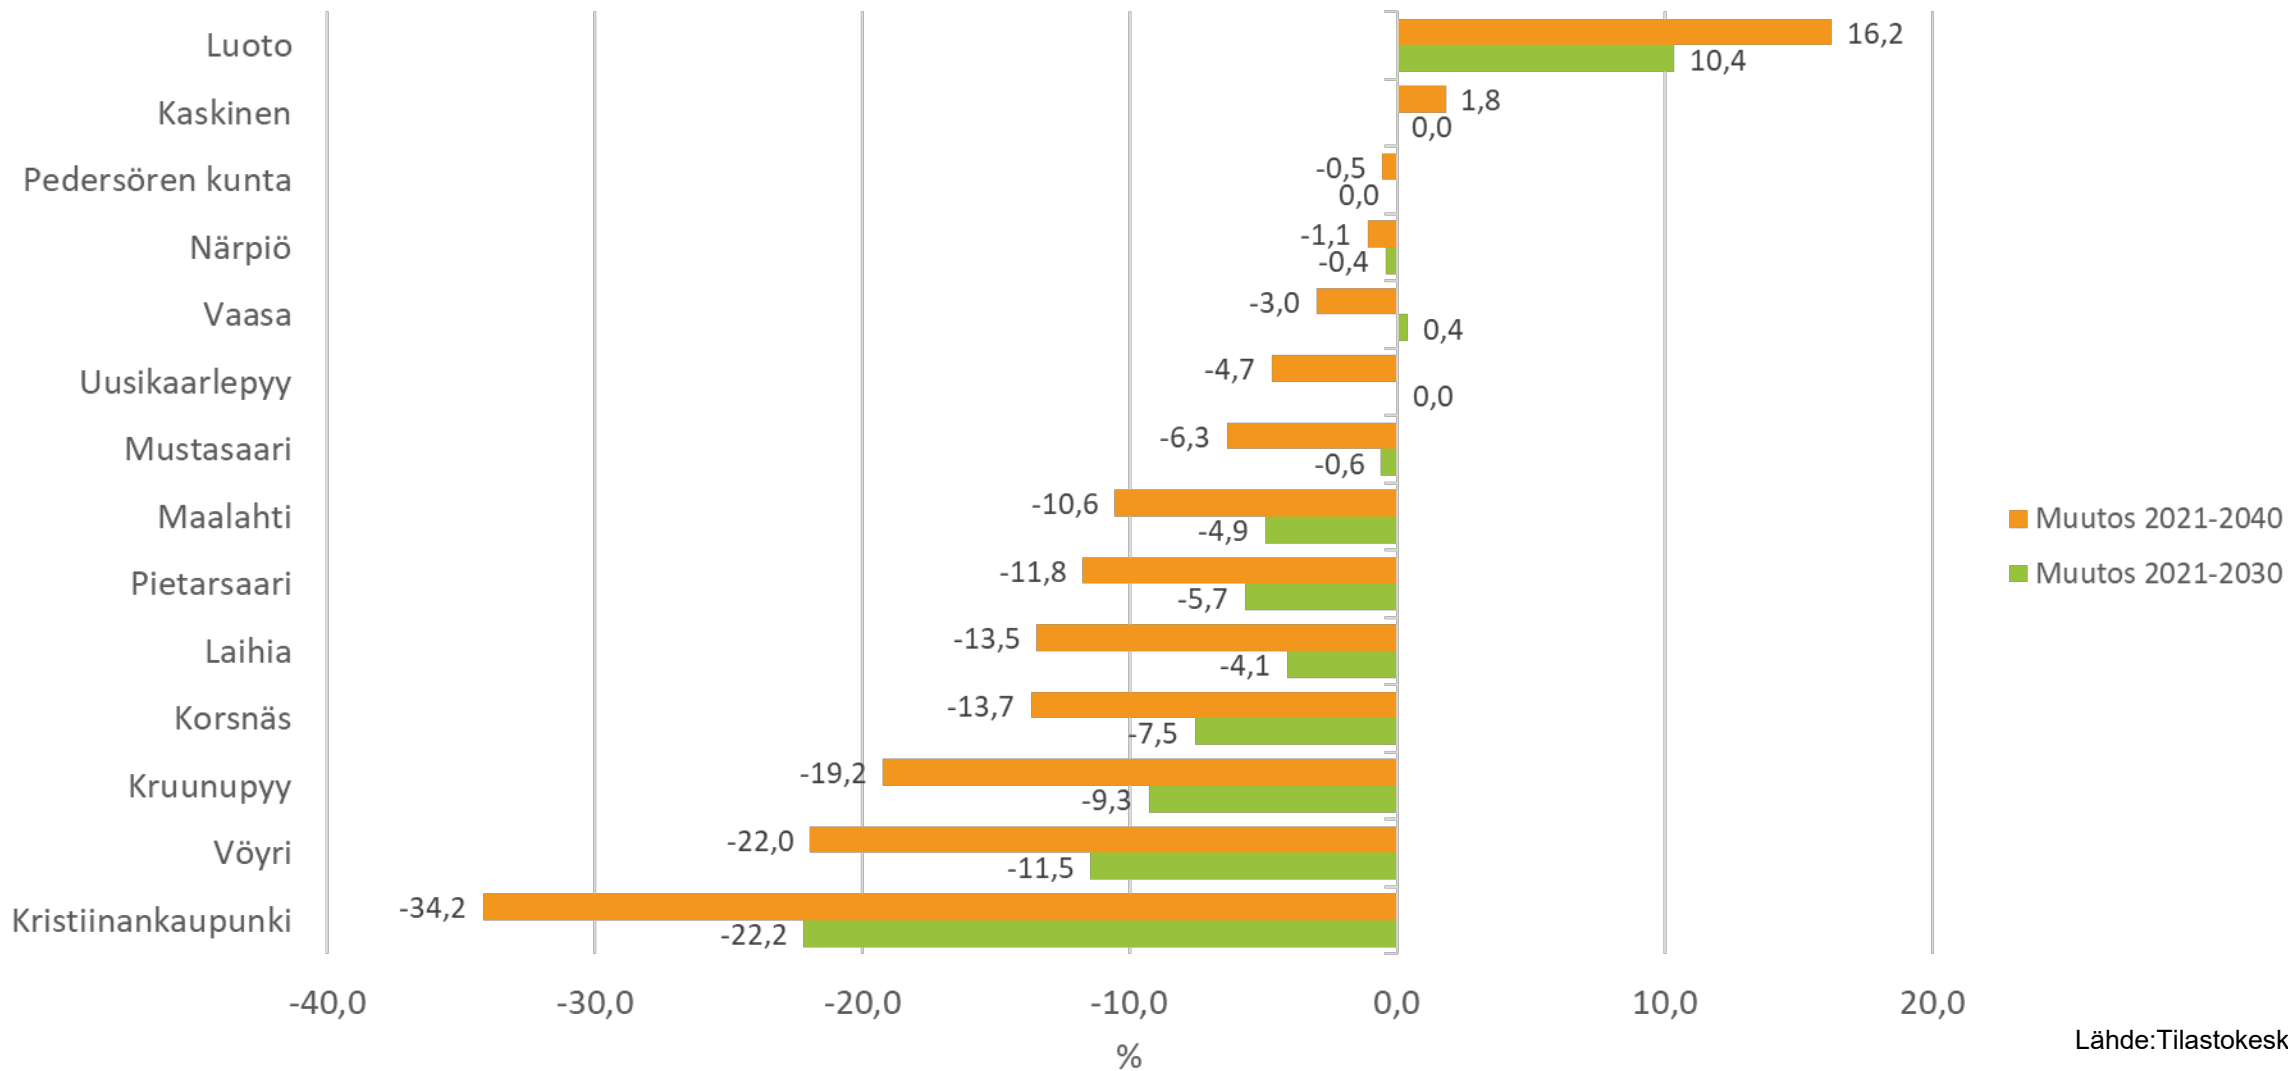

Väestön määrän muutos ikäluokittain Pohjanmaalla 2021-2040

Yhteensä 2021-2040

0-14 -vuotiaat 2021-2040

15-64 -vuotiaat 2021-2040

Yli 65 vuotiaat 2021-2040

Väestön määrän muutos maakunnittain 2021-2040

Lähde: Tilastokeskus

Väestön määrän muutos Pohjanmaan kunnissa 2021-2040

Lähde: Tilastokeskus

Väestön määrän muutos ikäluokittain 2021-2040

Lähde: Tilastokeskus

15-64 –vuotiaan väestön kehitys 1980-2020 ja ennuste 2021-2040 (1980=100)

Lähde: Tilastokeskus

15-64 –vuotiaan väestön kehitys 1980-2020 ja ennuste 2021-2040 Pohjanmaalla (1980=100)

— Toteutunut: Pohjanmaa
— Toteutunut: Vaasan seutu
— Toteutunut: Suupohjan rannikkoseutu
— Toteutunut: Pietarsaaren seutu

- - - Ennuste (2021): Pohjanmaa
- - - Ennuste (2021): Vaasan seutu
- - - Ennuste (2021): Suupohjan rannikkoseutu
- - - Ennuste (2021): Pietarsaaren seutu

Lähde: Tilastokeskus

15-64 –vuotiaan väestön muutosennuste Pohjanmaan kunnissa