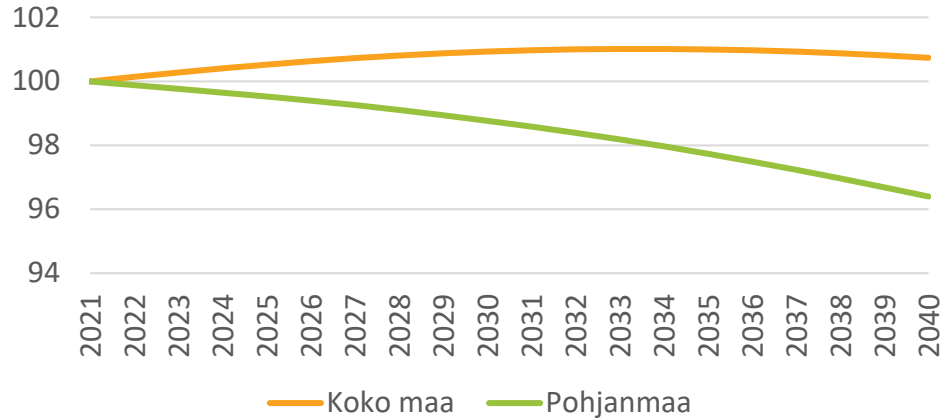

Tilastokeskuksen väestöennuste 2021-2040

Pohjanmaa

Väestön määrän kehitys 2021-2040 (2021=100)

Väestön määrän kehitys Pohjanmaalla 2000–2020 ja ennuste 2021–2040

Lähde: Tilastokeskus

Väestön määrän muutos Pohjanmaan alueella 2000-2020 ja ennuste 2021-2040

Väestön määrän muutos ikäluokittain Pohjanmaalla 2021-2040

Yhteensä 2021-2040

0-14 -vuotiaat 2021-2040

15-64 -vuotiaat 2021-2040

Yli 65 vuotiaat 2021-2040

Väestön määrän muutos maakunnittain 2021-2040

Lähde: Tilastokeskus

Väestön määrän muutos Pohjanmaan kunnissa 2021-2040

Lähde: Tilastokeskus

Väestön määrän muutos ikäluokittain 2021-2040

Lähde: Tilastokeskus

15-64 –vuotiaan väestön kehitys 1980-2020 ja ennuste 2021-2040 (1980=100)

Lähde: Tilastokeskus

15-64 –vuotiaan väestön kehitys 1980-2020 ja ennuste 2021-2040 Pohjanmaalla (1980=100)

— Toteutunut: Pohjanmaa
— Toteutunut: Vaasan seutu
— Toteutunut: Suupohjan rannikkoseutu
— Toteutunut: Pietarsaaren seutu