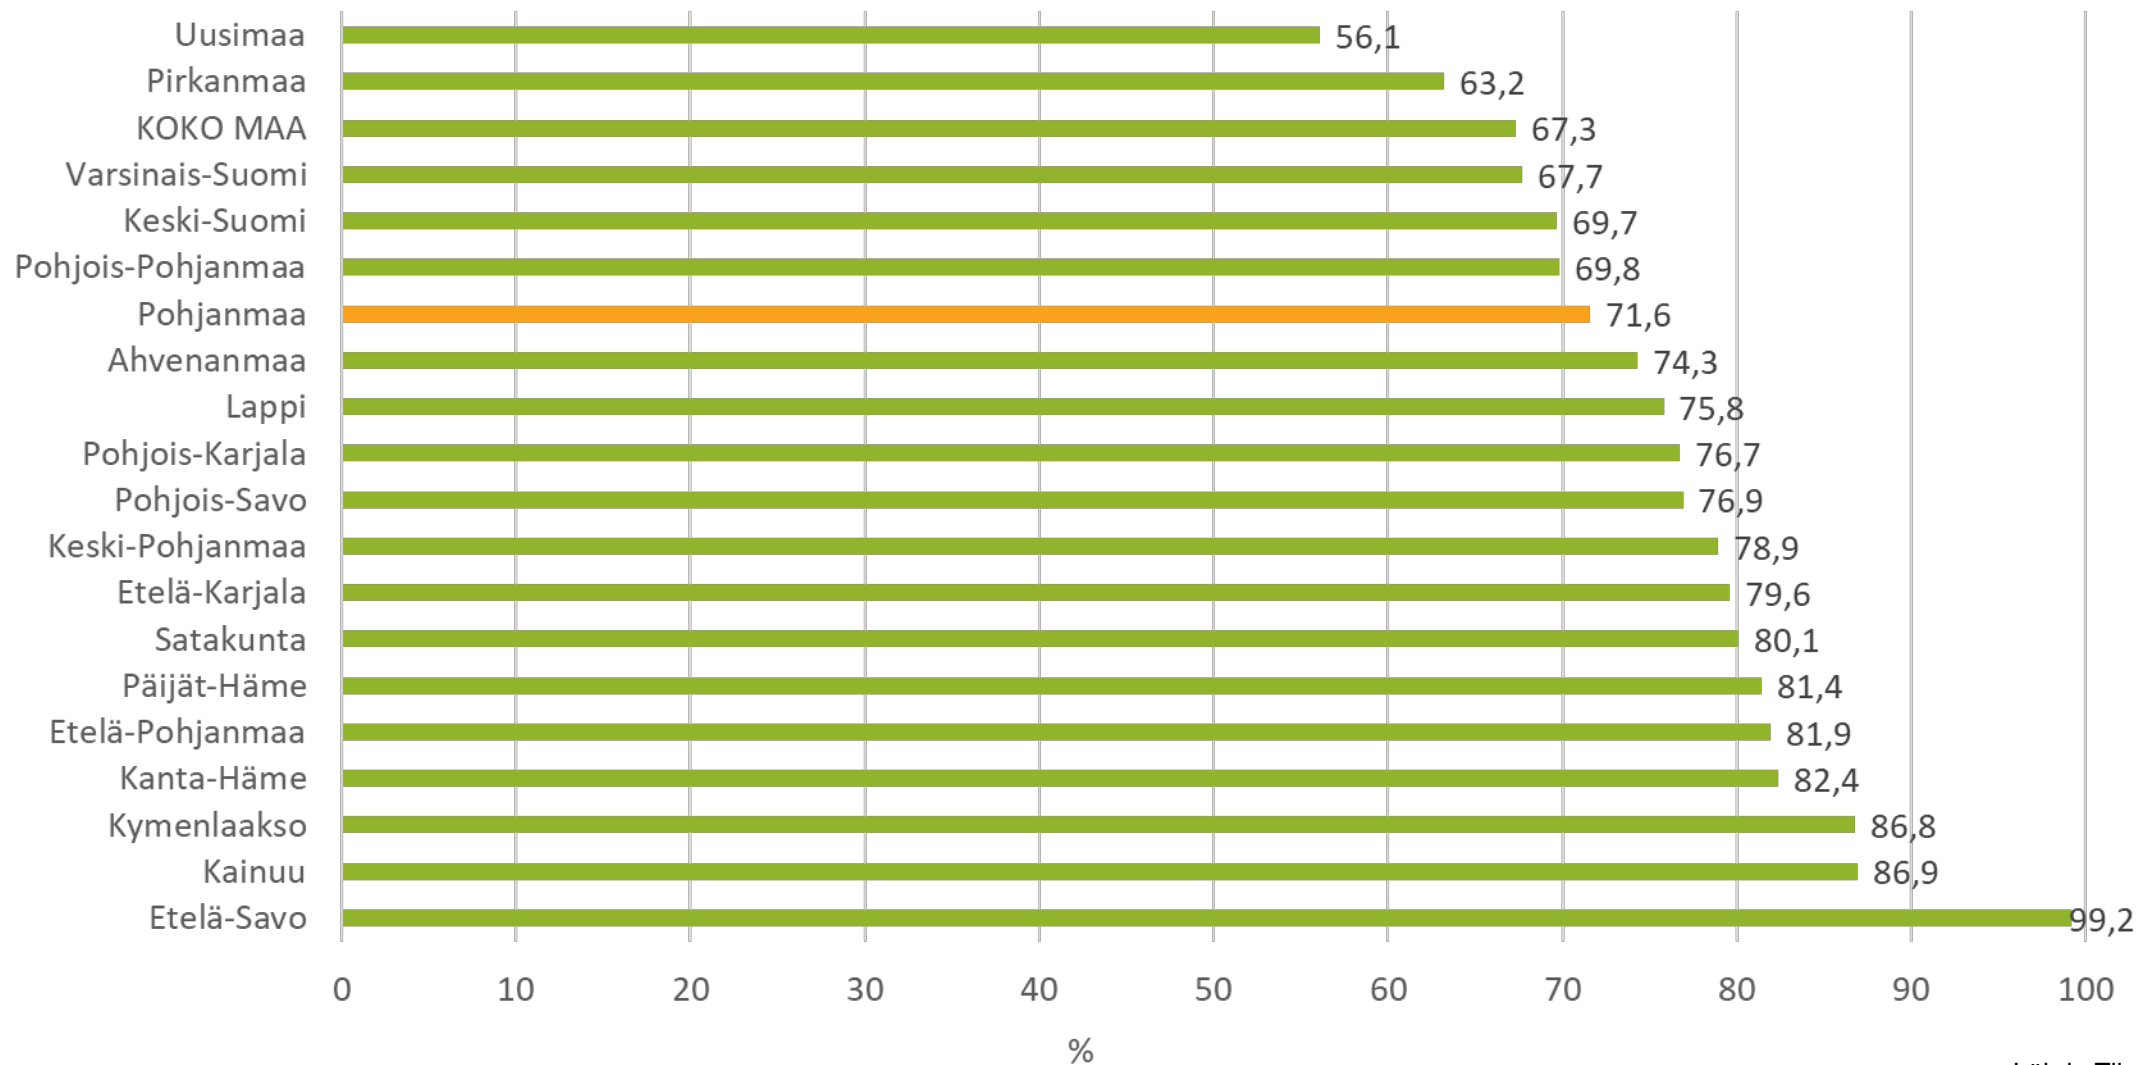

Väestöllinen huoltosuhte 2040

Lähde: Tilastokeskus