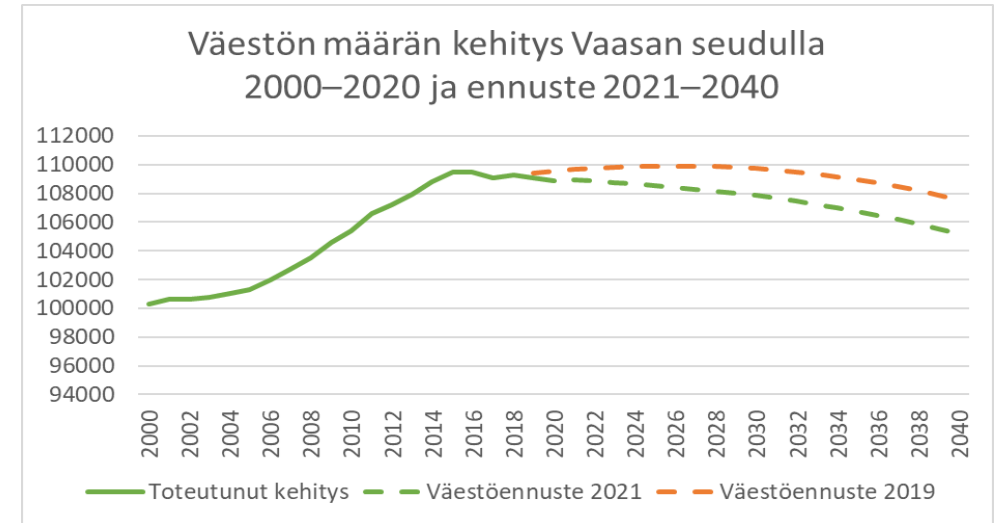

Tilastokeskuksen väestöennuste 2021-2040

Pohjanmaa

Väestön määrän kehitys 2021-2040 (2021=100)

Väestön määrän kehitys Pohjanmaalla 2000–2020 ja ennuste 2021–2040

Lähde: Tilastokeskus

Väestön määrän muutos Pohjanmaan alueella 2000-2020 ja ennuste 2021-2040

Väestön määrän muutos ikäluokittain Pohjanmaalla 2021-2040

Yhteensä 2021-2040

0-14 -vuotiaat 2021-2040

15-64 -vuotiaat 2021-2040

Yli 65 vuotiaat 2021-2040

Väestön määrän muutos maakunnittain 2021-2040

Lähde: Tilastokeskus

Väestön määrän muutos Pohjanmaan kunnissa 2021-2040

Lähde: Tilastokeskus

Väestön määrän muutos ikäluokittain 2021-2040

Lähde: Tilastokeskus

15-64 –vuotiaan väestön kehitys 1980-2020 ja ennuste 2021-2040 (1980=100)