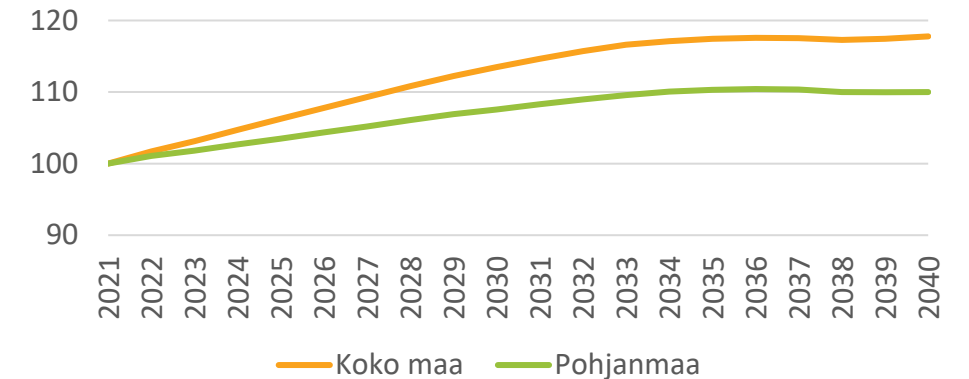

Tilastokeskuksen väestöennuste 2021-2040

Pohjanmaa

Väestön määrän kehitys 2021-2040 (2021=100)

Väestön määrän kehitys Pohjanmaalla 2000–2020 ja ennuste 2021–2040

Lähde: Tilastokeskus

Väestön määrän muutos Pohjanmaan alueella 2000-2020 ja ennuste 2021-2040

Väestön määrän muutos ikäluokittain Pohjanmaalla 2021-2040

Yhteensä 2021-2040

0-14 -vuotiaat 2021-2040

15-64 -vuotiaat 2021-2040

Yli 65 vuotiaat 2021-2040

Väestön määrän muutos maakunnittain 2021-2040

Lähde: Tilastokeskus

Väestön määrän muutos Pohjanmaan kunnissa 2021-2040

Lähde: Tilastokeskus

Väestön määrän muutos ikäluokittain 2021-2040

Lähde: Tilastokeskus

15-64 –vuotiaan väestön kehitys 1980-2020 ja ennuste 2021-2040 (1980=100)

Lähde: Tilastokeskus

15-64 –vuotiaan väestön kehitys 1980-2020 ja ennuste 2021-2040 Pohjanmaalla (1980=100)

— Toteutunut: Pohjanmaa
— Toteutunut: Vaasan seutu
— Toteutunut: Suupohjan rannikkoseutu
— Toteutunut: Pietarsaaren seutu