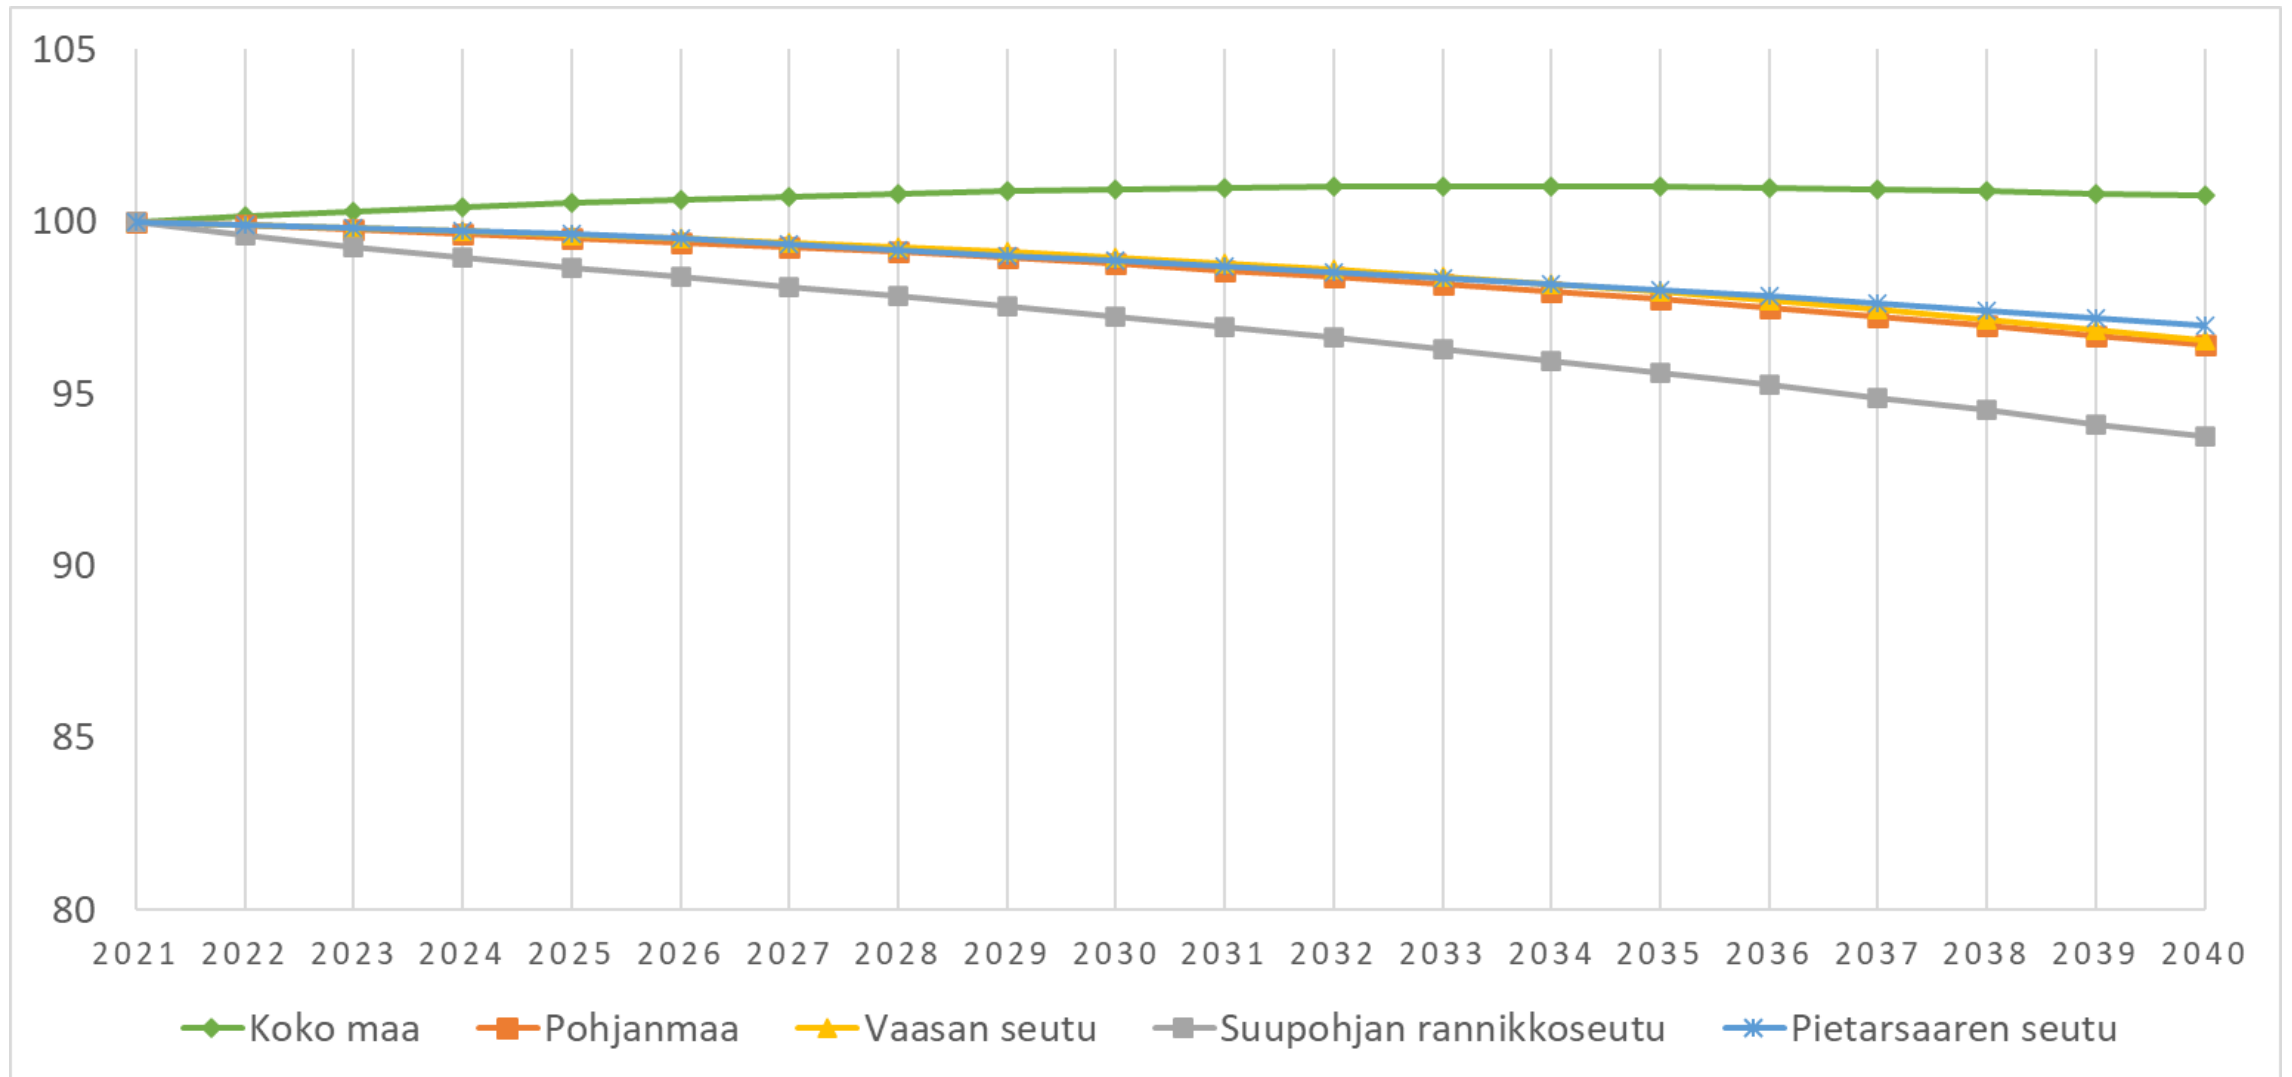

Tilastokeskuksen väestöennuste 2021-2040

Pohjanmaa

Väestön määrän kehitys 2021-2040 (2021=100)

Väestön määrän kehitys Pohjanmaalla 2000–2020 ja ennuste 2021–2040

Lähde: Tilastokeskus

Väestön määrän muutos Pohjanmaan alueella 2000-2020 ja ennuste 2021-2040

Väestön määrän muutos ikäluokittain Pohjanmaalla 2021-2040

Yhteensä 2021-2040

0-14 -vuotiaat 2021-2040

15-64 -vuotiaat 2021-2040

Yli 65 vuotiaat 2021-2040

Väestön määrän muutos maakunnittain 2021-2040

Lähde: Tilastokeskus

Väestön määrän muutos Pohjanmaan kunnissa 2021-2040

Lähde: Tilastokeskus

Väestön määrän muutos ikäluokittain 2021-2040

Lähde: Tilastokeskus

15-64 –vuotiaan väestön kehitys 1980-2020 ja ennuste 2021-2040 (1980=100)

Lähde: Tilastokeskus

15-64 –vuotiaan väestön kehitys 1980-2020 ja ennuste 2021-2040 Pohjanmaalla (1980=100)

— Toteutunut: Pohjanmaa
— Toteutunut: Vaasan seutu
— Toteutunut: Suupohjan rannikkoseutu
— Toteutunut: Pietarsaaren seutu