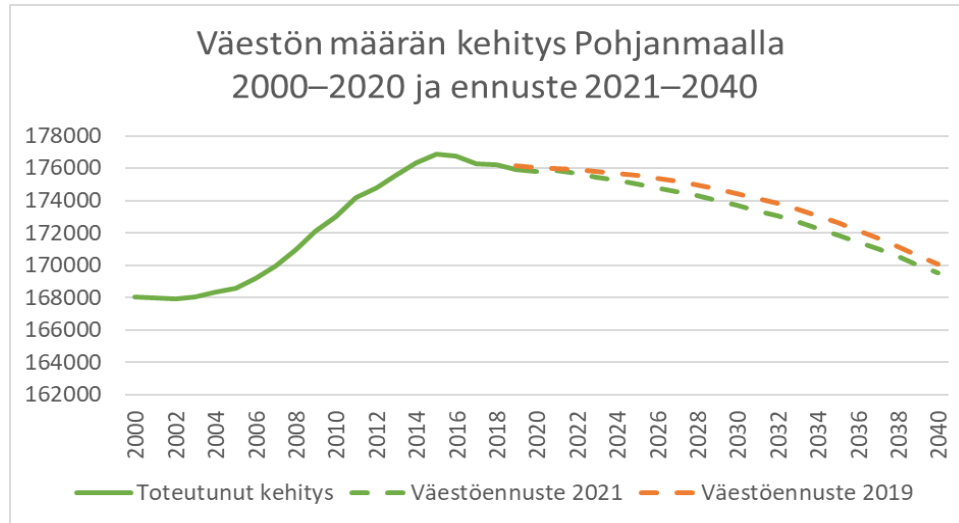

Tilastokeskuksen väestöennuste 2021-2040

Pohjanmaa

Väestön määrän kehitys 2021-2040 (2021=100)

Väestön määrän kehitys Pohjanmaalla 2000–2020 ja ennuste 2021–2040

Lähde: Tilastokeskus

Väestön määrän muutos Pohjanmaan alueella 2000-2020 ja ennuste 2021-2040

Väestön määrän muutos ikäluokittain Pohjanmaalla 2021-2040

Yhteensä 2021-2040

0-14 -vuotiaat 2021-2040

15-64 -vuotiaat 2021-2040

Yli 65 vuotiaat 2021-2040

Väestön määrän muutos maakunnittain 2021-2040

Lähde: Tilastokeskus

Väestön määrän muutos Pohjanmaan kunnissa 2021-2040

Lähde: Tilastokeskus

Väestön määrän muutos ikäluokittain 2021-2040

Lähde: Tilastokeskus

15-64 –vuotiaan väestön kehitys 1980-2020 ja ennuste 2021-2040 (1980=100)