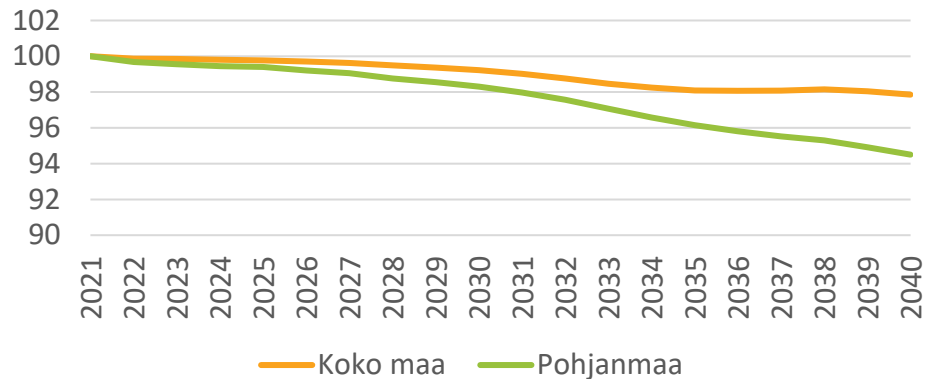

Tilastokeskuksen väestöennuste 2021-2040

Pohjanmaa

Väestön määrän kehitys 2021-2040 (2021=100)

Väestön määrän kehitys Pohjanmaalla 2000–2020 ja ennuste 2021–2040

Lähde: Tilastokeskus

Väestön määrän muutos Pohjanmaan alueella 2000-2020 ja ennuste 2021-2040

Väestön määrän muutos ikäluokittain Pohjanmaalla 2021-2040

Yhteensä 2021-2040

0-14 -vuotiaat 2021-2040

15-64 -vuotiaat 2021-2040

Yli 65 vuotiaat 2021-2040

Väestön määrän muutos maakunnittain 2021-2040

Lähde: Tilastokeskus

Väestön määrän muutos Pohjanmaan kunnissa 2021-2040

Lähde: Tilastokeskus

Väestön määrän muutos ikäluokittain 2021-2040

Lähde: Tilastokeskus

15-64 –vuotiaan väestön kehitys 1980-2020 ja ennuste 2021-2040 (1980=100)

Lähde: Tilastokeskus

15-64 –vuotiaan väestön kehitys 1980-2020 ja ennuste 2021-2040 Pohjanmaalla (1980=100)

— Toteutunut: Pohjanmaa
— Toteutunut: Vaasan seutu
— Toteutunut: Suupohjan rannikkoseutu
— Toteutunut: Pietarsaaren seutu