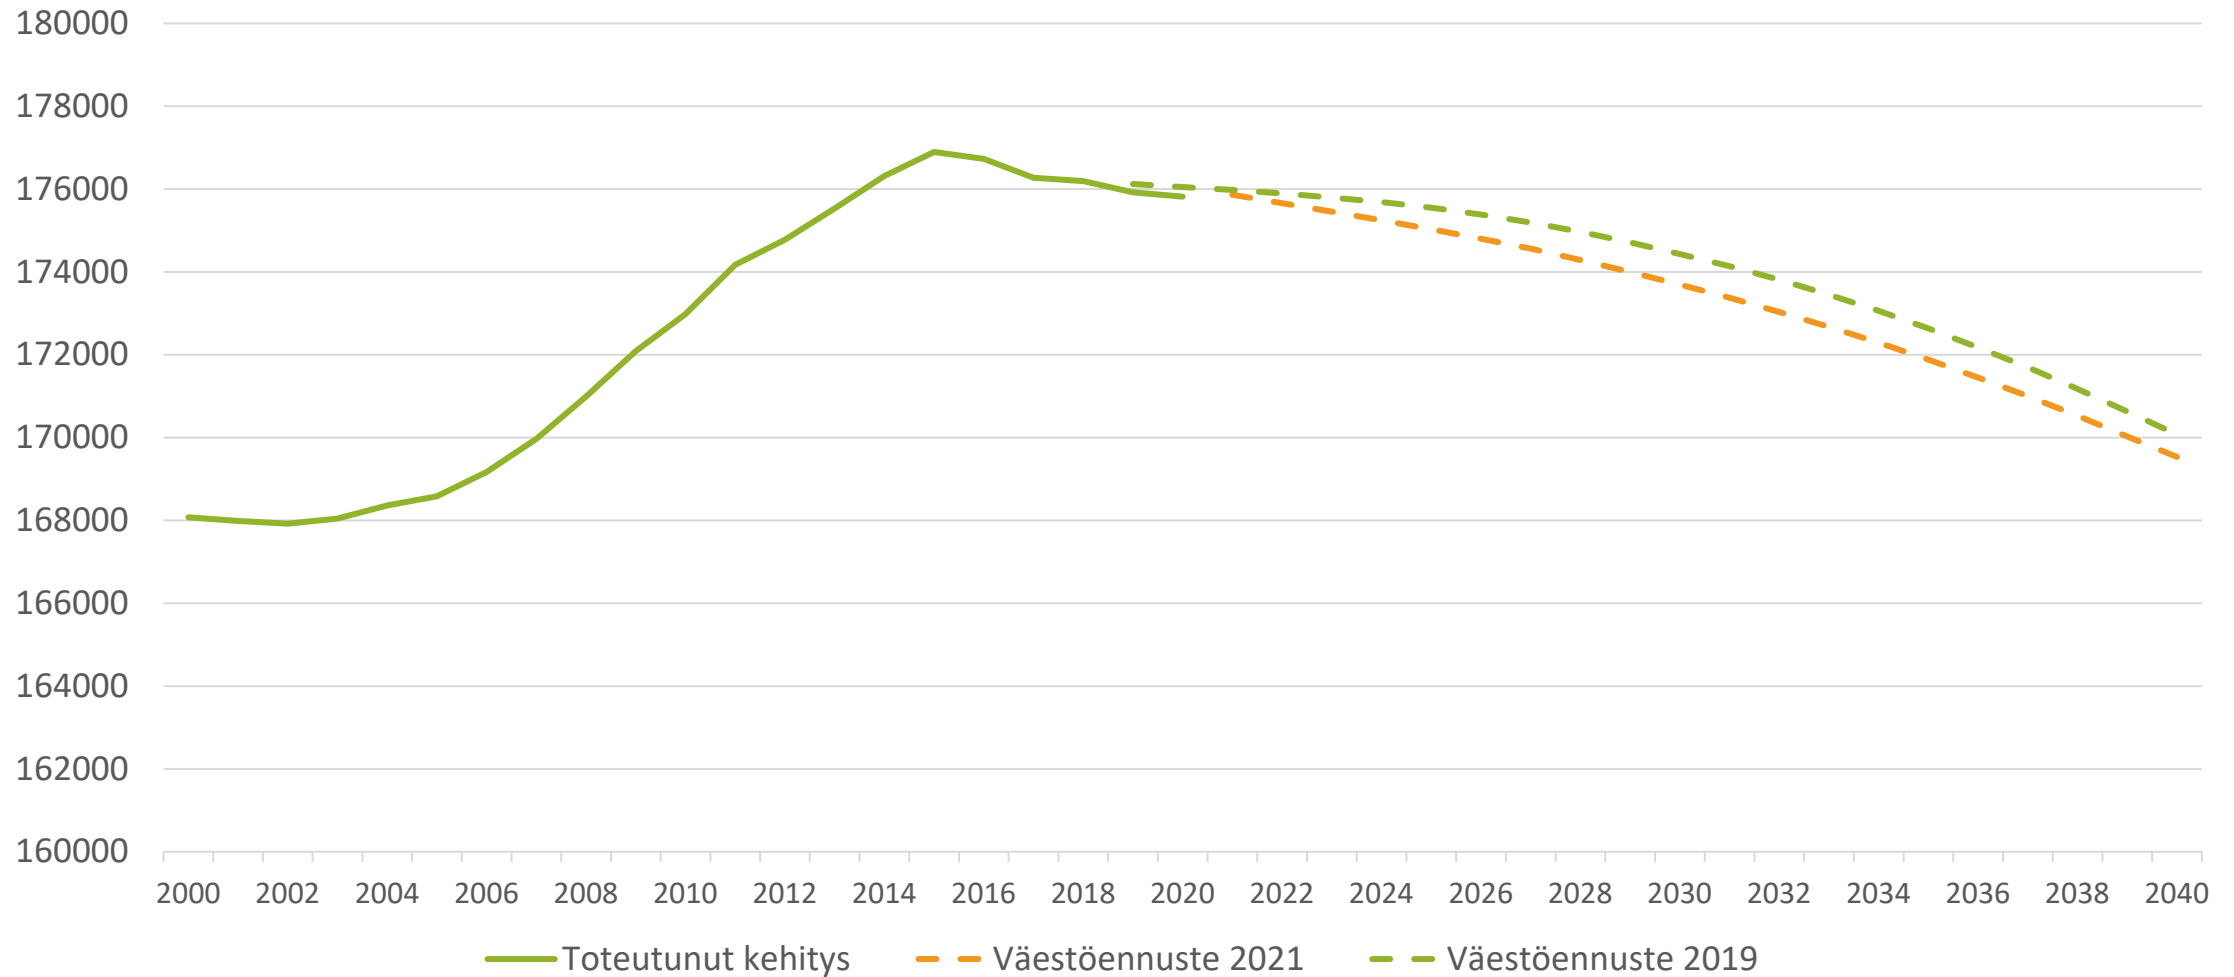

Tilastokeskuksen väestöennuste 2021-2040

Pohjanmaa

Väestön määrän kehitys 2021-2040 (2021=100)

Väestön määrän kehitys Pohjanmaalla 2000–2020 ja ennuste 2021–2040

Lähde: Tilastokeskus

Väestön määrän muutos Pohjanmaan alueella 2000-2020 ja ennuste 2021-2040

Väestön määrän muutos ikäluokittain Pohjanmaalla 2021-2040

Yhteensä 2021-2040

0-14 -vuotiaat 2021-2040

15-64 -vuotiaat 2021-2040

Yli 65 vuotiaat 2021-2040

Väestön määrän muutos maakunnittain 2021-2040

Lähde: Tilastokeskus

Väestön määrän muutos Pohjanmaan kunnissa 2021-2040

Lähde: Tilastokeskus

Väestön määrän muutos ikäluokittain 2021-2040

Lähde: Tilastokeskus

15-64 –vuotiaan väestön kehitys 1980-2020 ja ennuste 2021-2040 (1980=100)

Lähde: Tilastokeskus

15-64 –vuotiaan väestön kehitys 1980-2020 ja ennuste 2021-2040 Pohjanmaalla (1980=100)

— Toteutunut: Pohjanmaa
— Toteutunut: Vaasan seutu
— Toteutunut: Suupohjan rannikkoseutu
— Toteutunut: Pietarsaaren seutu