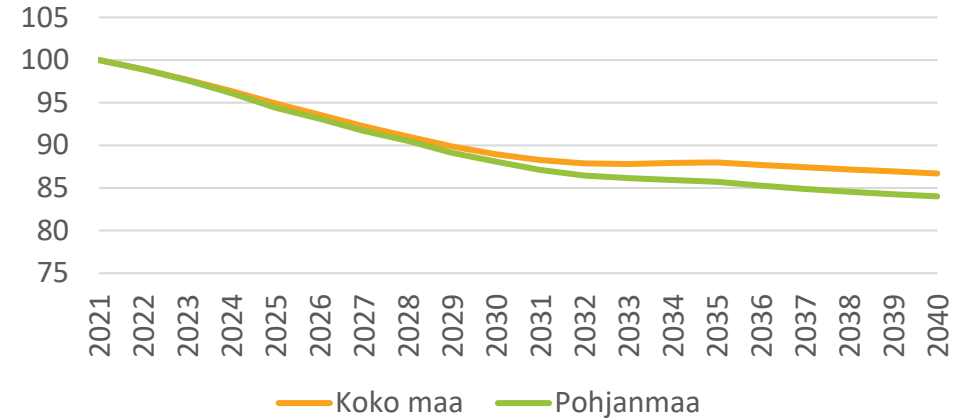

Tilastokeskuksen väestöennuste 2021-2040

Pohjanmaa

Väestön määrän kehitys 2021-2040 (2021=100)

Väestön määrän kehitys Pohjanmaalla 2000–2020 ja ennuste 2021–2040

Lähde: Tilastokeskus

Väestön määrän muutos Pohjanmaan alueella 2000-2020 ja ennuste 2021-2040

Väestön määrän muutos ikäluokittain Pohjanmaalla 2021-2040

Yhteensä 2021-2040

0-14 -vuotiaat 2021-2040

15-64 -vuotiaat 2021-2040

Yli 65 vuotiaat 2021-2040

Väestön määrän muutos maakunnittain 2021-2040

Lähde: Tilastokeskus

Väestön määrän muutos Pohjanmaan kunnissa 2021-2040

Lähde: Tilastokeskus

Väestön määrän muutos ikäluokittain 2021-2040

Lähde: Tilastokeskus

15-64 –vuotiaan väestön kehitys 1980-2020 ja ennuste 2021-2040 (1980=100)