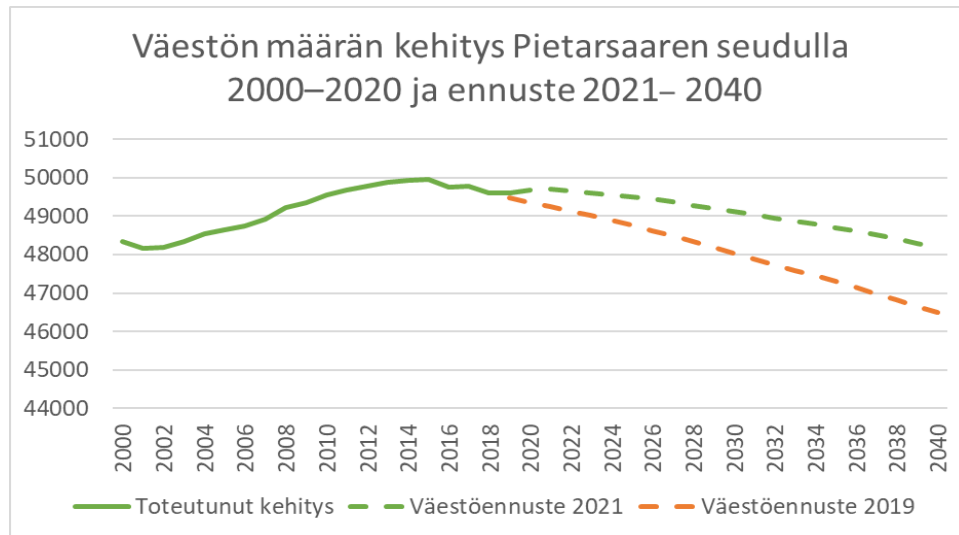

Tilastokeskuksen väestöennuste 2021-2040

Pohjanmaa

Väestön määrän kehitys 2021-2040 (2021=100)

Väestön määrän kehitys Pohjanmaalla 2000–2020 ja ennuste 2021–2040

Lähde: Tilastokeskus

Väestön määrän muutos Pohjanmaan alueella 2000-2020 ja ennuste 2021-2040

Väestön määrän muutos ikäluokittain Pohjanmaalla 2021-2040

Yhteensä 2021-2040

0-14 -vuotiaat 2021-2040

15-64 -vuotiaat 2021-2040

Yli 65 vuotiaat 2021-2040

Väestön määrän muutos maakunnittain 2021-2040

Lähde: Tilastokeskus

Väestön määrän muutos Pohjanmaan kunnissa 2021-2040

Lähde: Tilastokeskus

Väestön määrän muutos ikäluokittain 2021-2040

Lähde: Tilastokeskus

15-64 –vuotiaan väestön kehitys 1980-2020 ja ennuste 2021-2040 (1980=100)