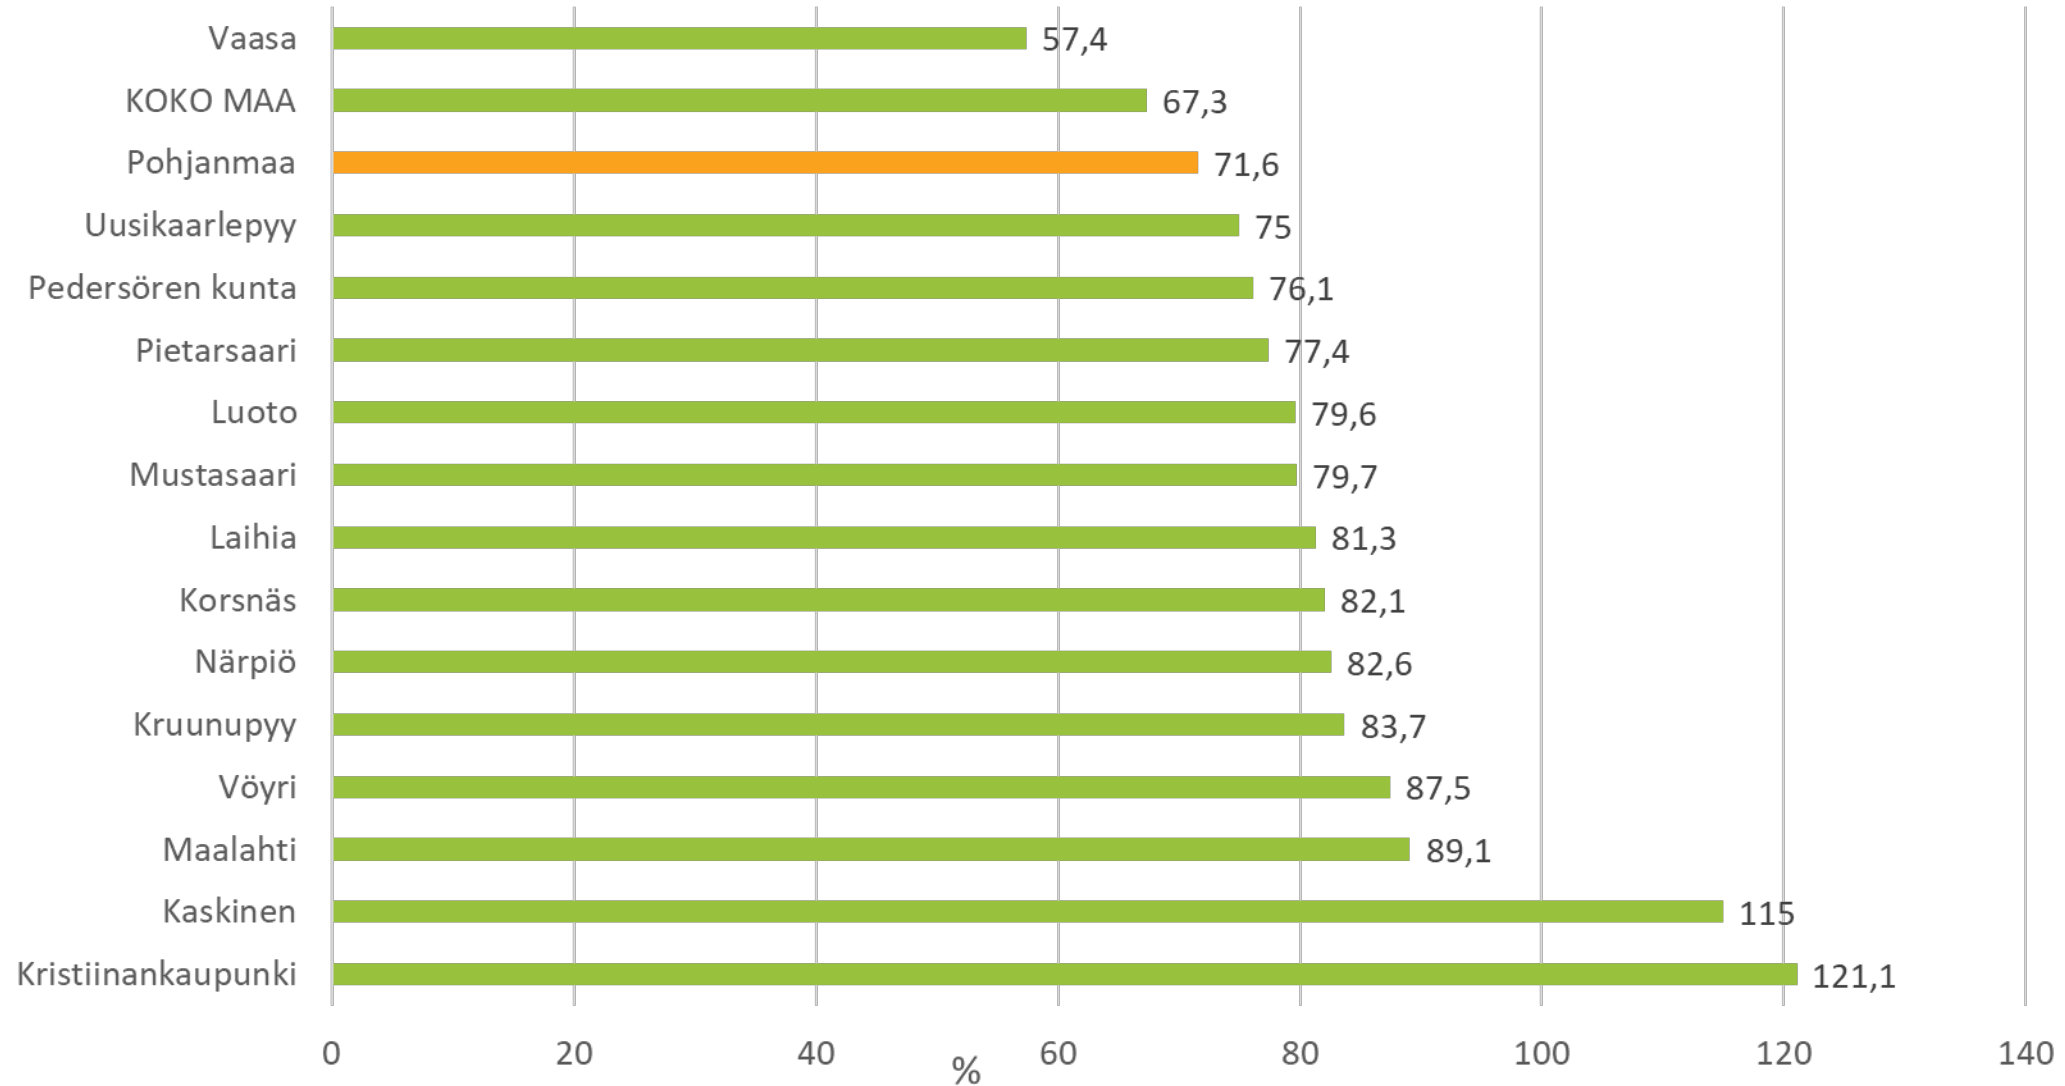

Lähde: Tilastokeskus

15-64 –vuotiaan väestön kehitys 1980-2020 ja ennuste 2021-2040 Pohjanmaalla (1980=100)

— Toteutunut: Pohjanmaa
— Toteutunut: Vaasan seutu
— Toteutunut: Suupohjan rannikkoseutu
— Toteutunut: Pietarsaaren seutu

- - - Ennuste (2021): Pohjanmaa
- - - Ennuste (2021): Vaasan seutu
- - - Ennuste (2021): Suupohjan rannikkoseutu
- - - Ennuste (2021): Pietarsaaren seutu

Lähde: Tilastokeskus

15-64 –vuotiaan väestön muutosennuste Pohjanmaan kunnissa

Lähde: Tilastokeskus

Yli 64-vuotiaan väestön muutosennuste Pohjanmaan kunnissa

Lähde: Tilastokeskus

Väestöllinen huoltosuhte 2040

Lähde: Tilastokeskus

Väestöllinen huoltosuhte Pohjanmaan kunnissa 2040

Lähde: Tilastokeskus