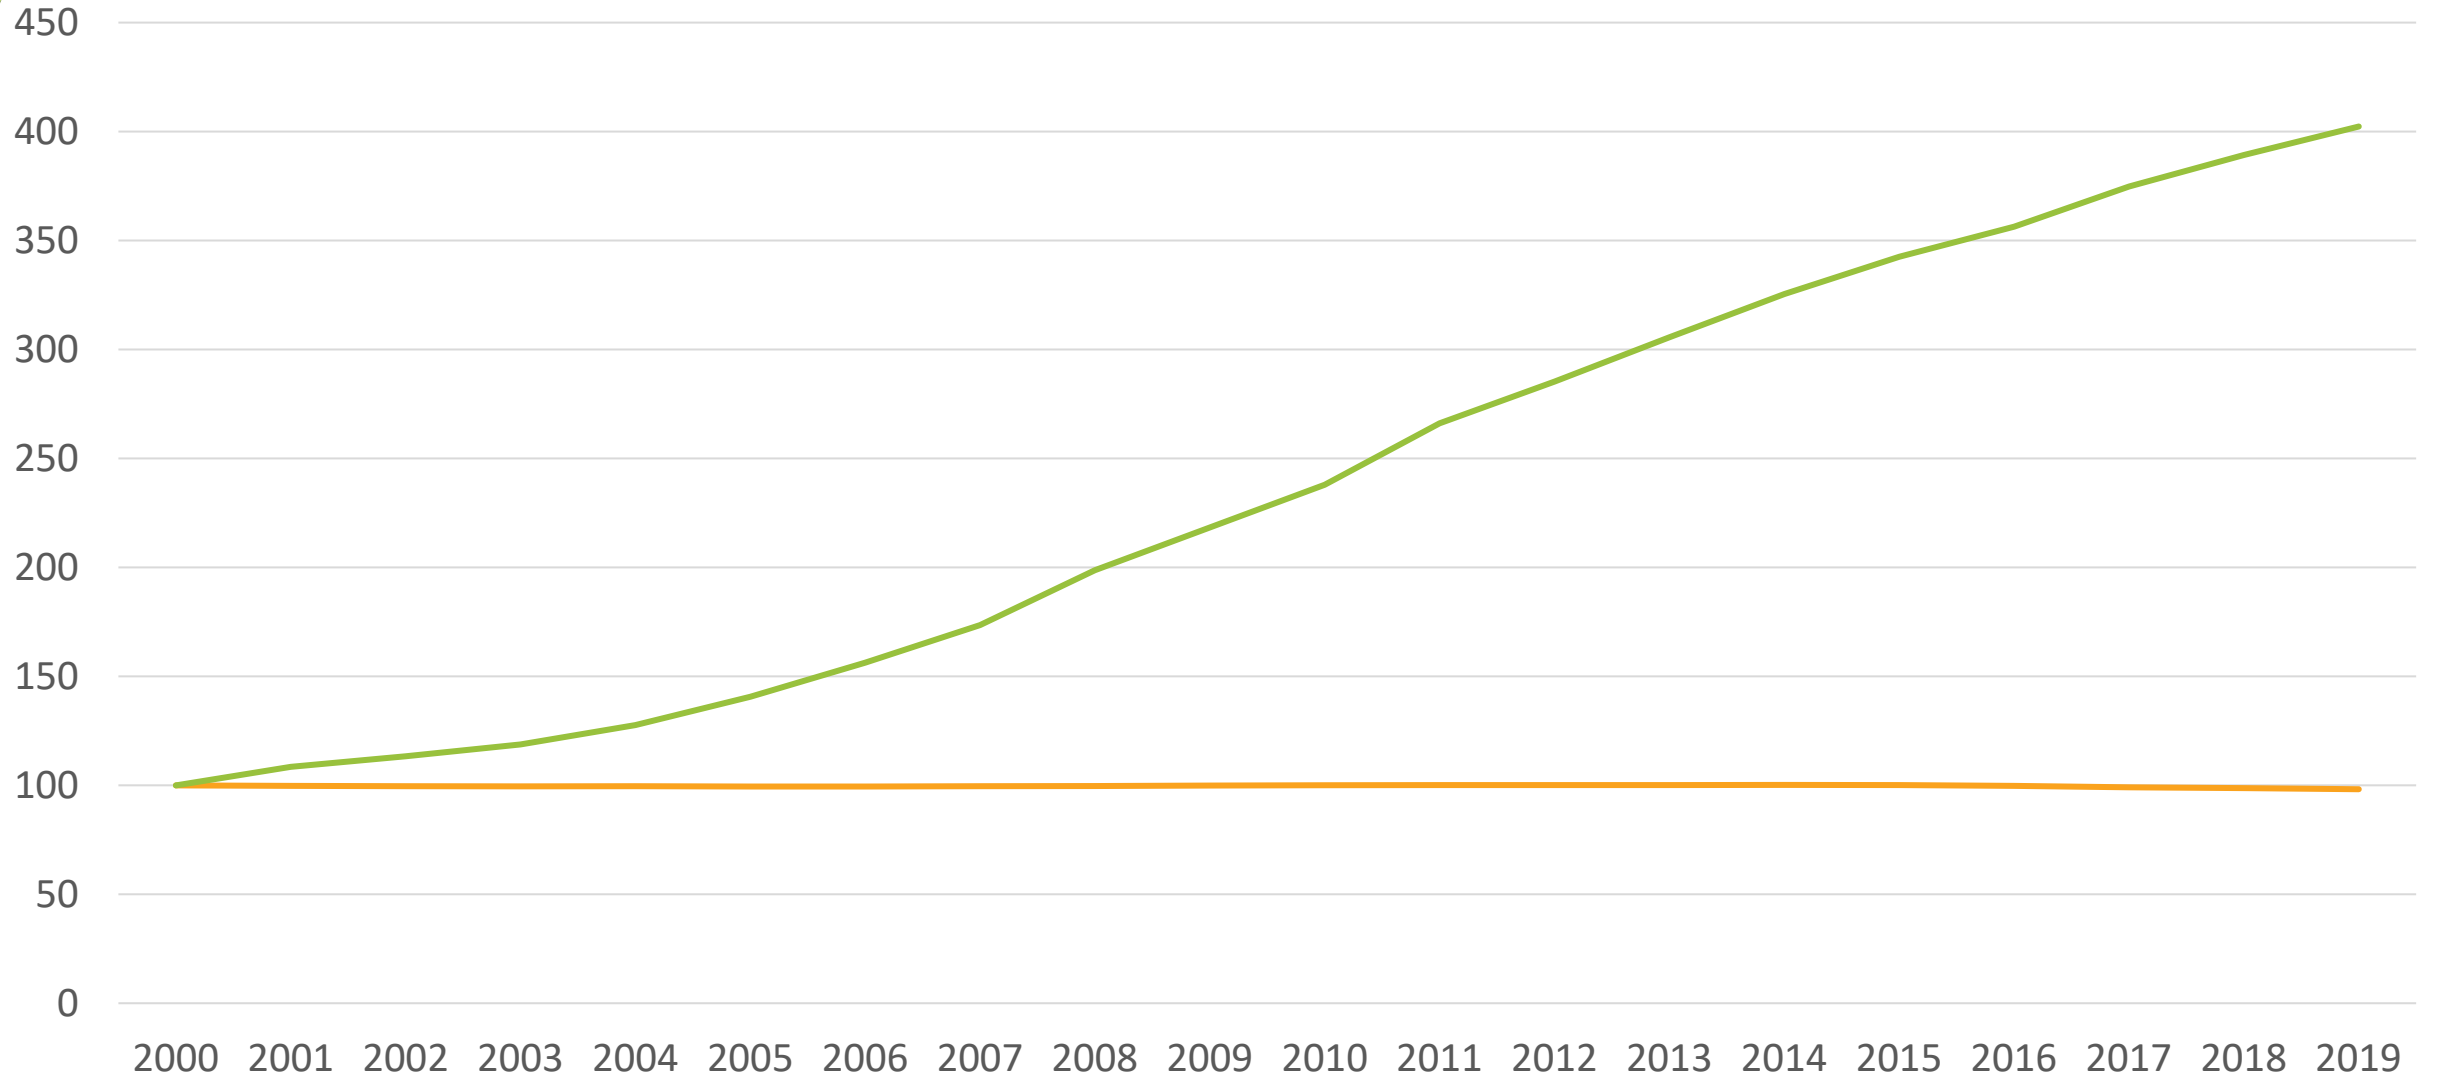

Väestörakenne 2020

Österbottens förbund
Pohjanmaan liitto

5-vuotiskä
-4, 5-9, , 95-

Pohjanmaan väestön ikä- ja sukupuolirakenne 2020

Väkiluku: 175 816
Miehiä: 88 870
Naisia: 86 946

Väestö kielen mukaan 2020

Vieraskieliset 2020

Muiden kielten TOP10 Pohjanmaalla 2020

Ulkomaalaistaustainen väestö 2019

Pohjanmaan väestö taustamaan mukaan 2000 - 2019

(2000 = 100)

Väestö iän mukaan 2020

Väestöllinen huoltosuhde 2020