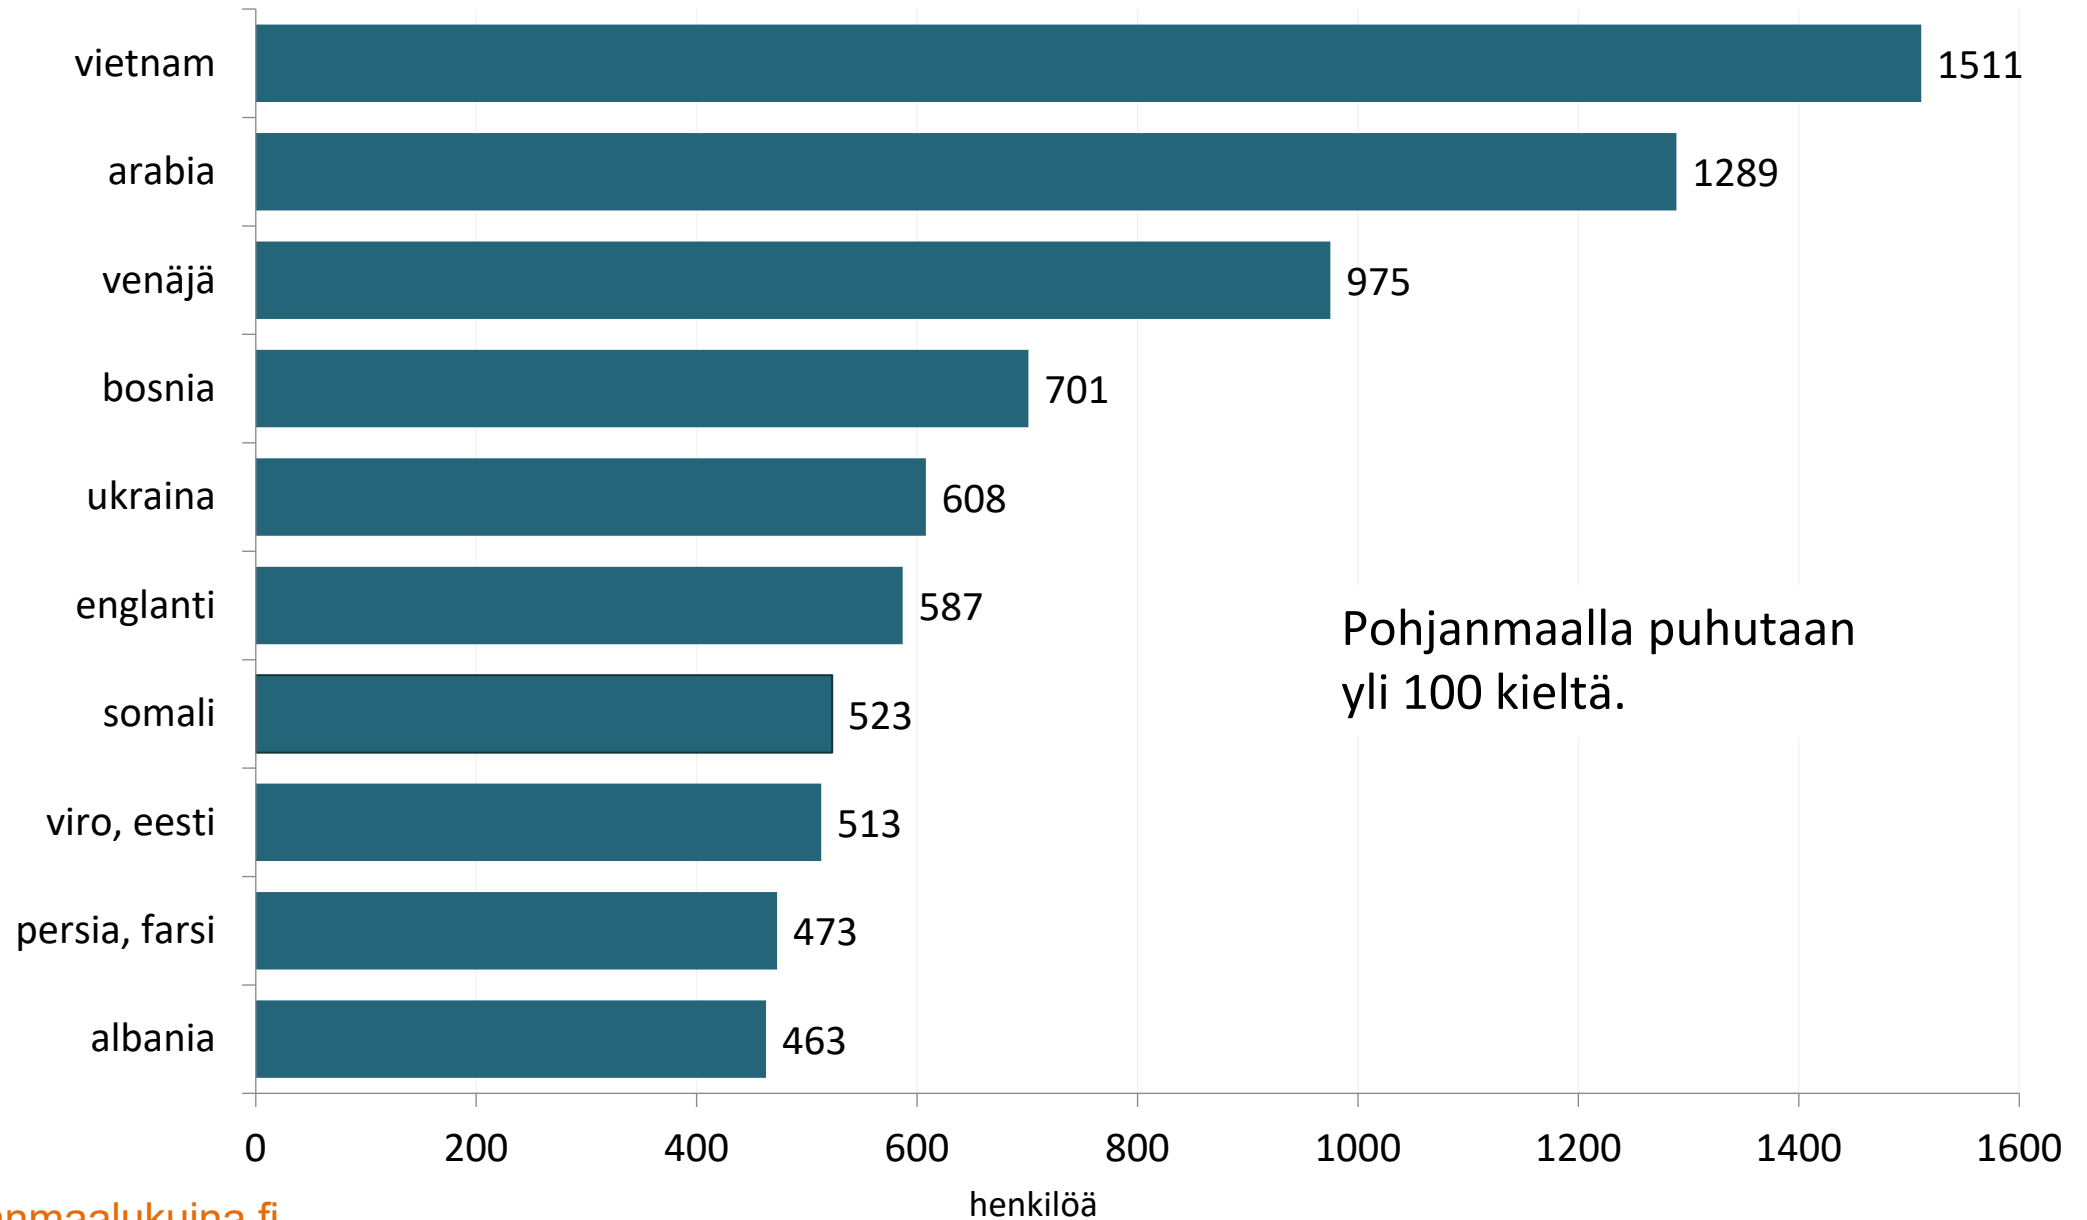

Väestörakenne 2020

Österbottens förbund
Pohjanmaan liitto

5-vuotiskä
-4, 5-9, , 95-

Pohjanmaan väestön ikä- ja sukupuolirakenne 2020

Väkiluku: 175 816
Miehiä: 88 870
Naisia: 86 946

Väestö kielen mukaan 2020

Vieraskieliset 2020

Muiden kielten TOP10 Pohjanmaalla 2020

Ulkomaalaistaustainen väestö 2019

Pohjanmaan väestö taustamaan mukaan 2000 - 2019

(2000 = 100)

Väestö iän mukaan 2020

Väestöllinen huoltosuhde 2020