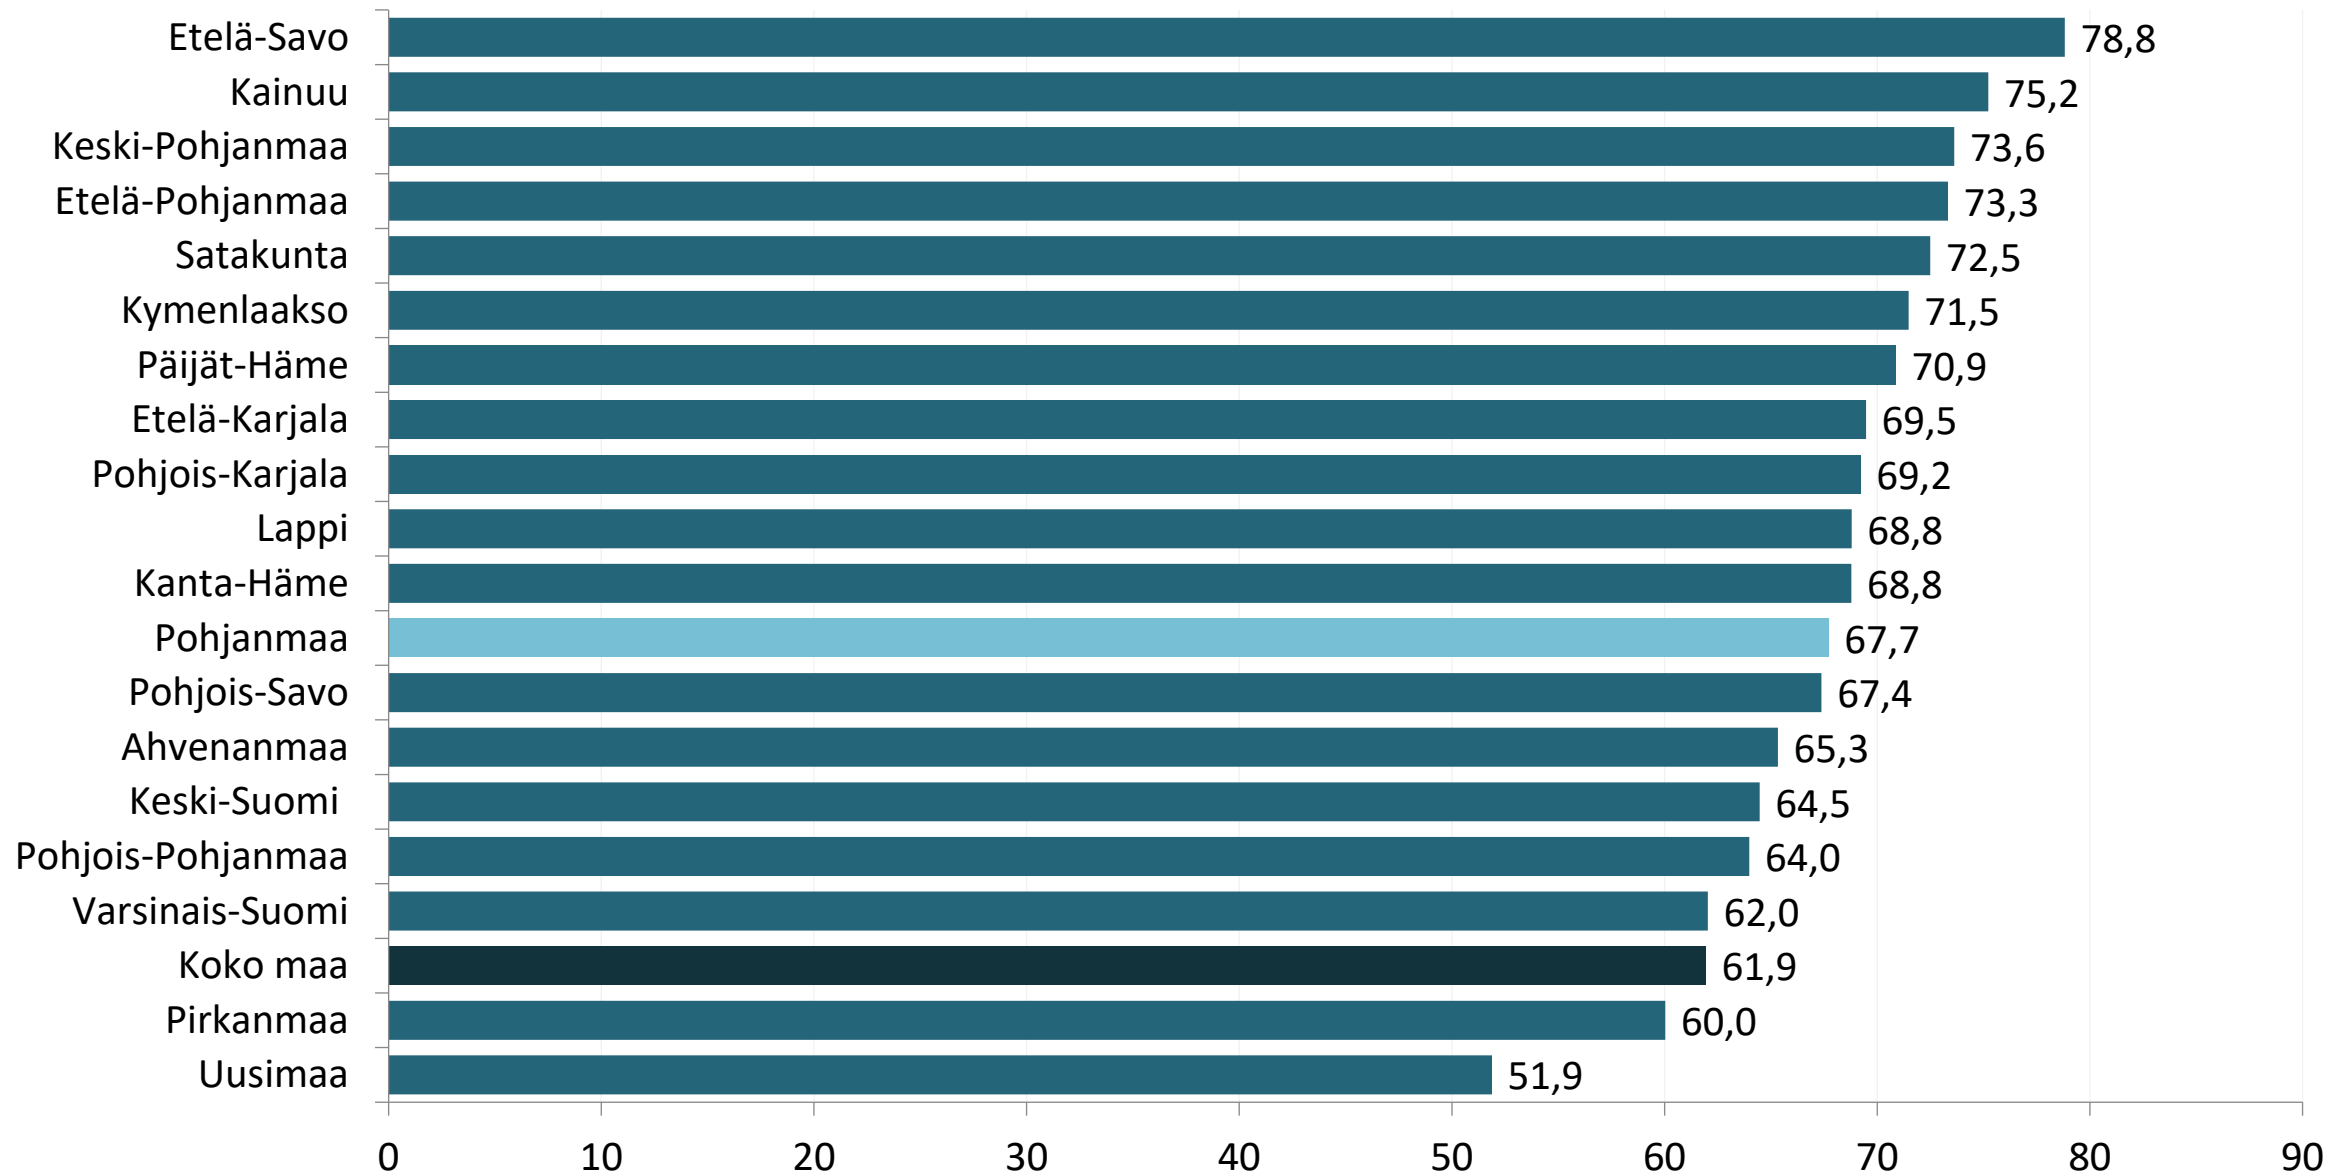

Väestöllinen huoltosuhde 2020