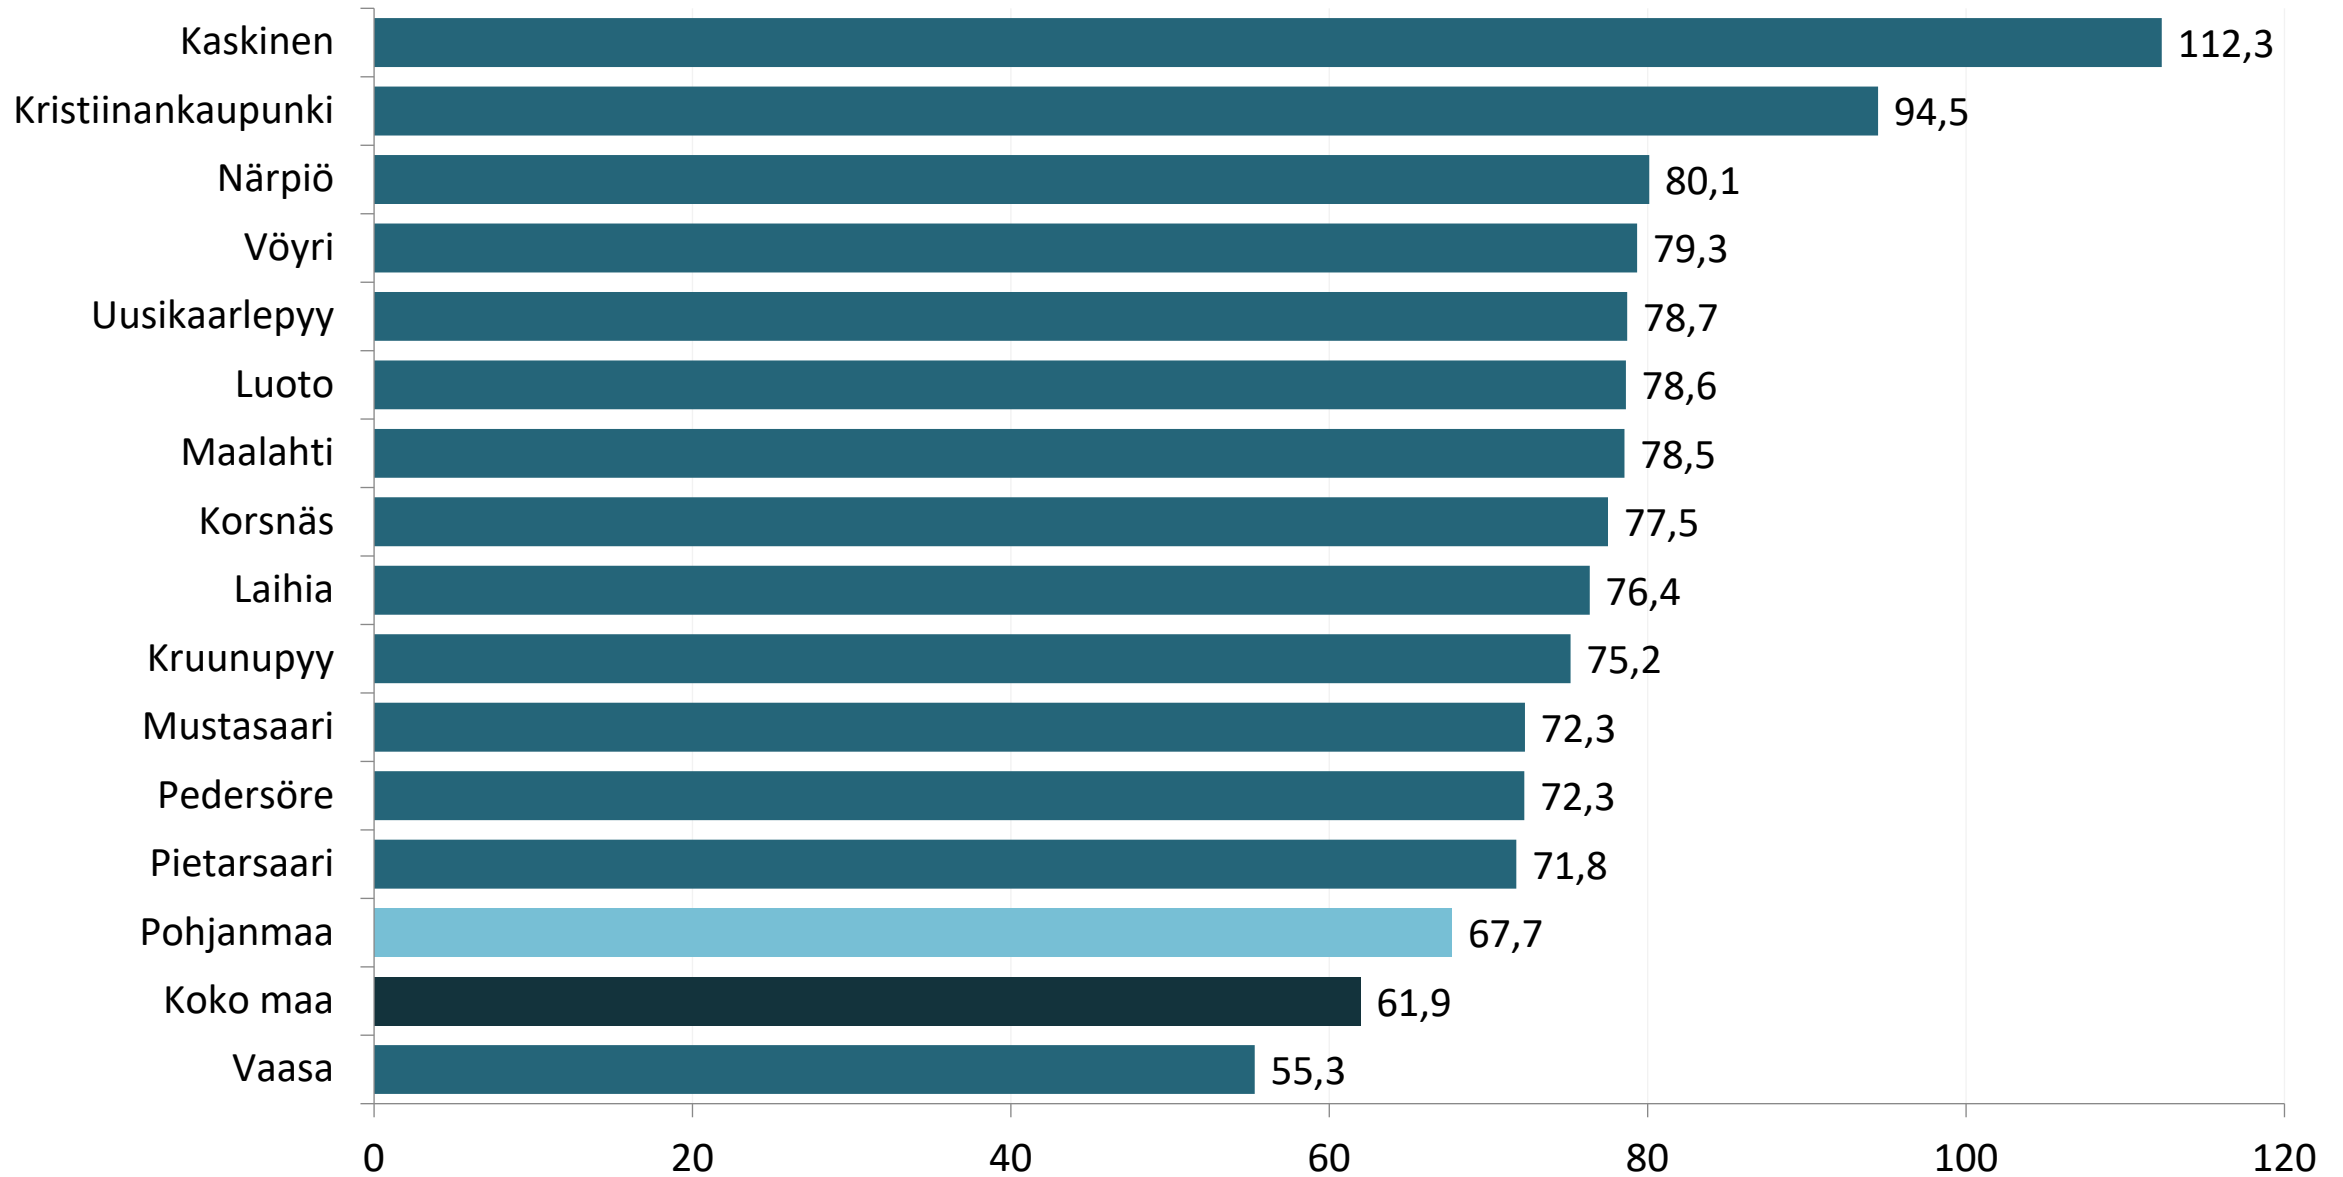

Väestörakenne 2020

Österbottens förbund
Pohjanmaan liitto

5-vuotiskä
-4, 5-9, , 95-

Pohjanmaan väestön ikä- ja sukupuolirakenne 2020

Väkiluku: 175 816
Miehiä: 88 870
Naisia: 86 946

Väestö kielen mukaan 2020

Vieraskieliset 2020

Muiden kielten TOP10 Pohjanmaalla 2020

Ulkomaalaistaustainen väestö 2019

Pohjanmaan väestö taustamaan mukaan 2000 - 2019

(2000 = 100)

Väestö iän mukaan 2020

Väestöllinen huoltosuhde 2020