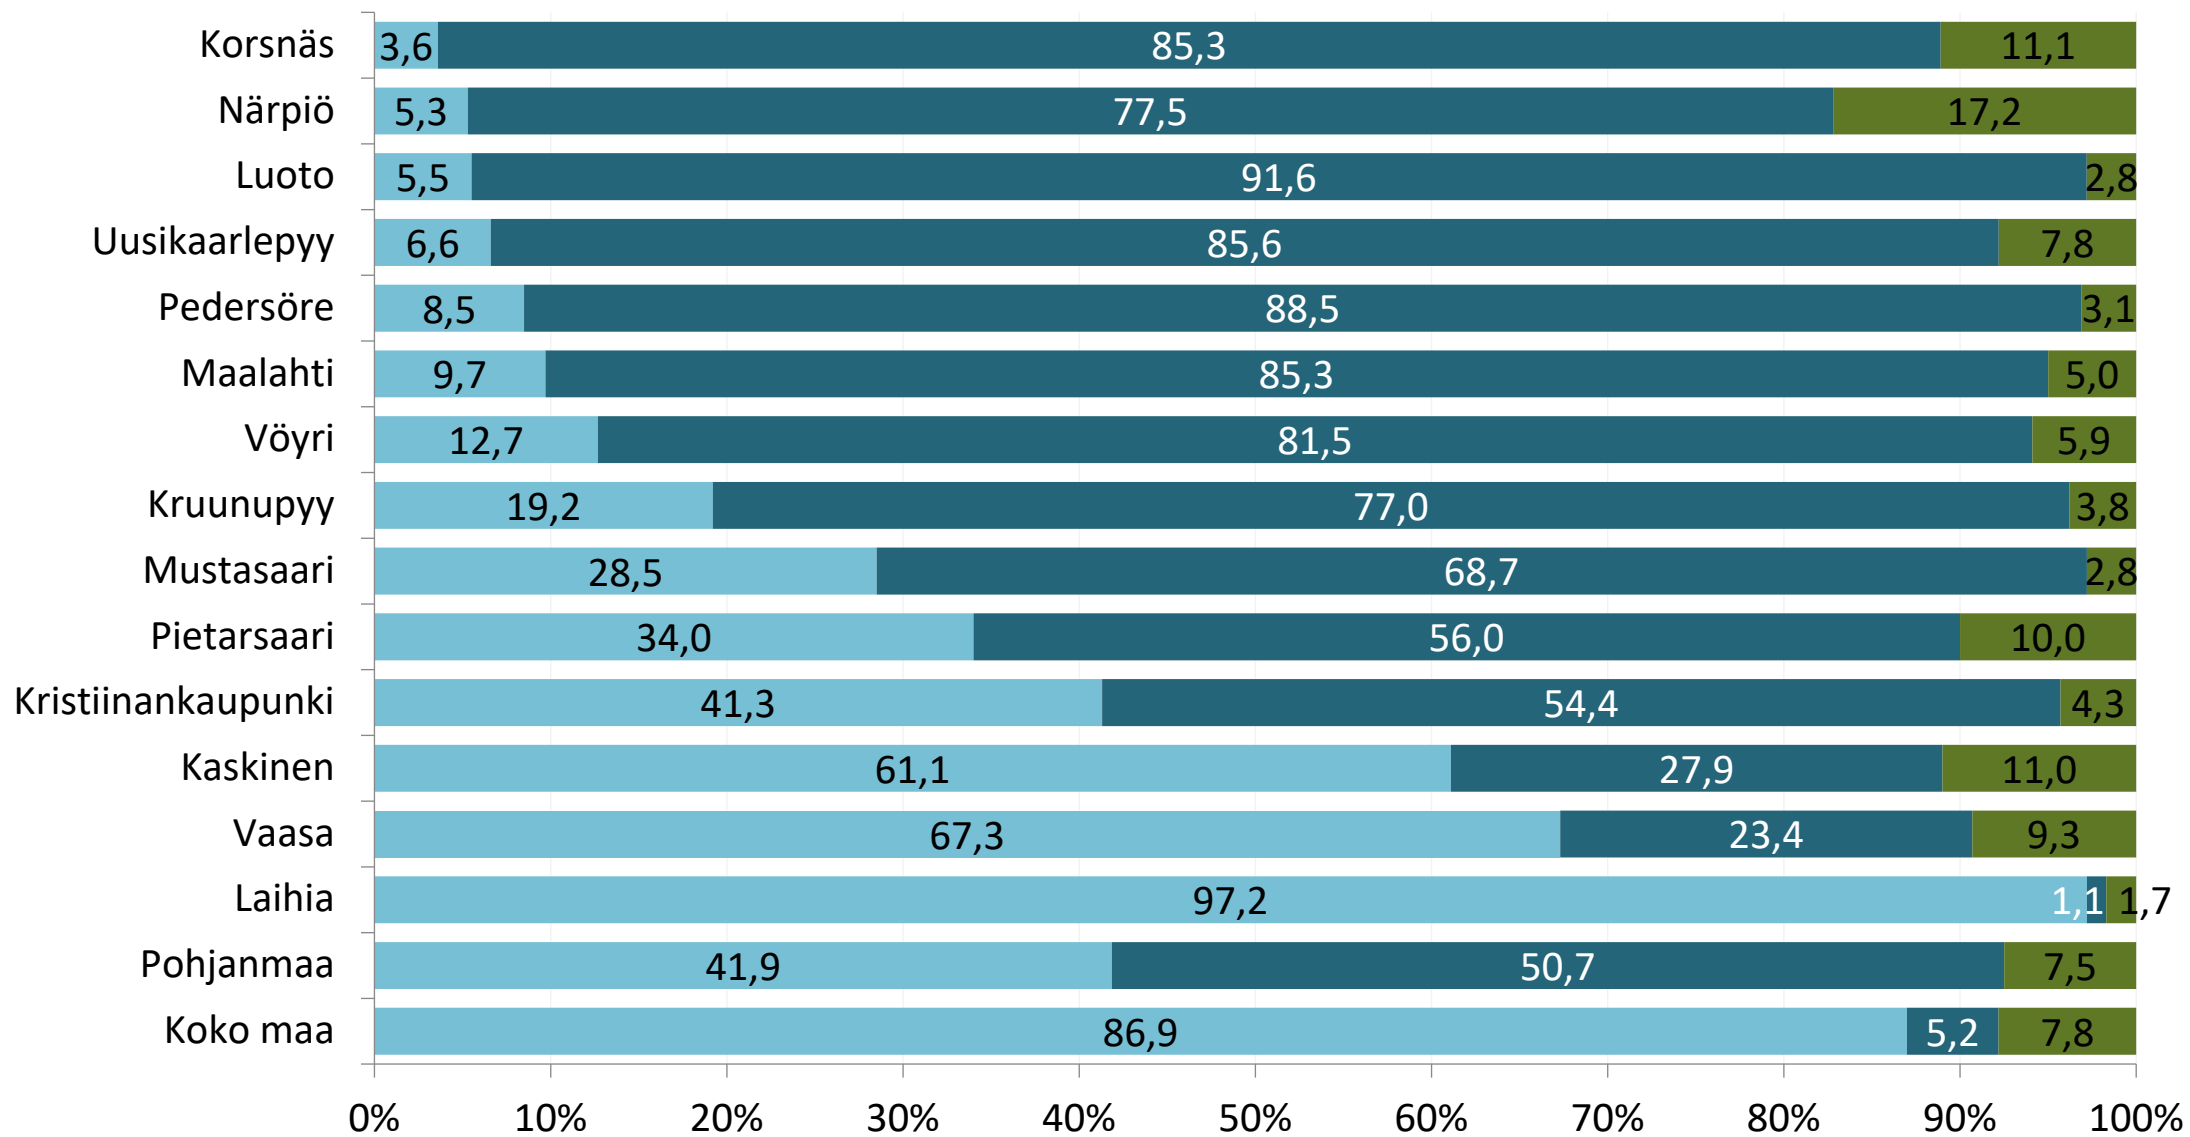

Väestörakenne 2020

Österbottens förbund
Pohjanmaan liitto

5-vuotiskä
-4, 5-9, , 95-

Pohjanmaan väestön ikä- ja sukupuolirakenne 2020

Väkiluku: 175 816
Miehiä: 88 870
Naisia: 86 946

Väestö kielen mukaan 2020

Vieraskieliset 2020

Muiden kielten TOP10 Pohjanmaalla 2020

Ulkomaalaistaustainen väestö 2019

Pohjanmaan väestö taustamaan mukaan 2000 - 2019

(2000 = 100)

Väestö iän mukaan 2020

Väestöllinen huoltosuhde 2020