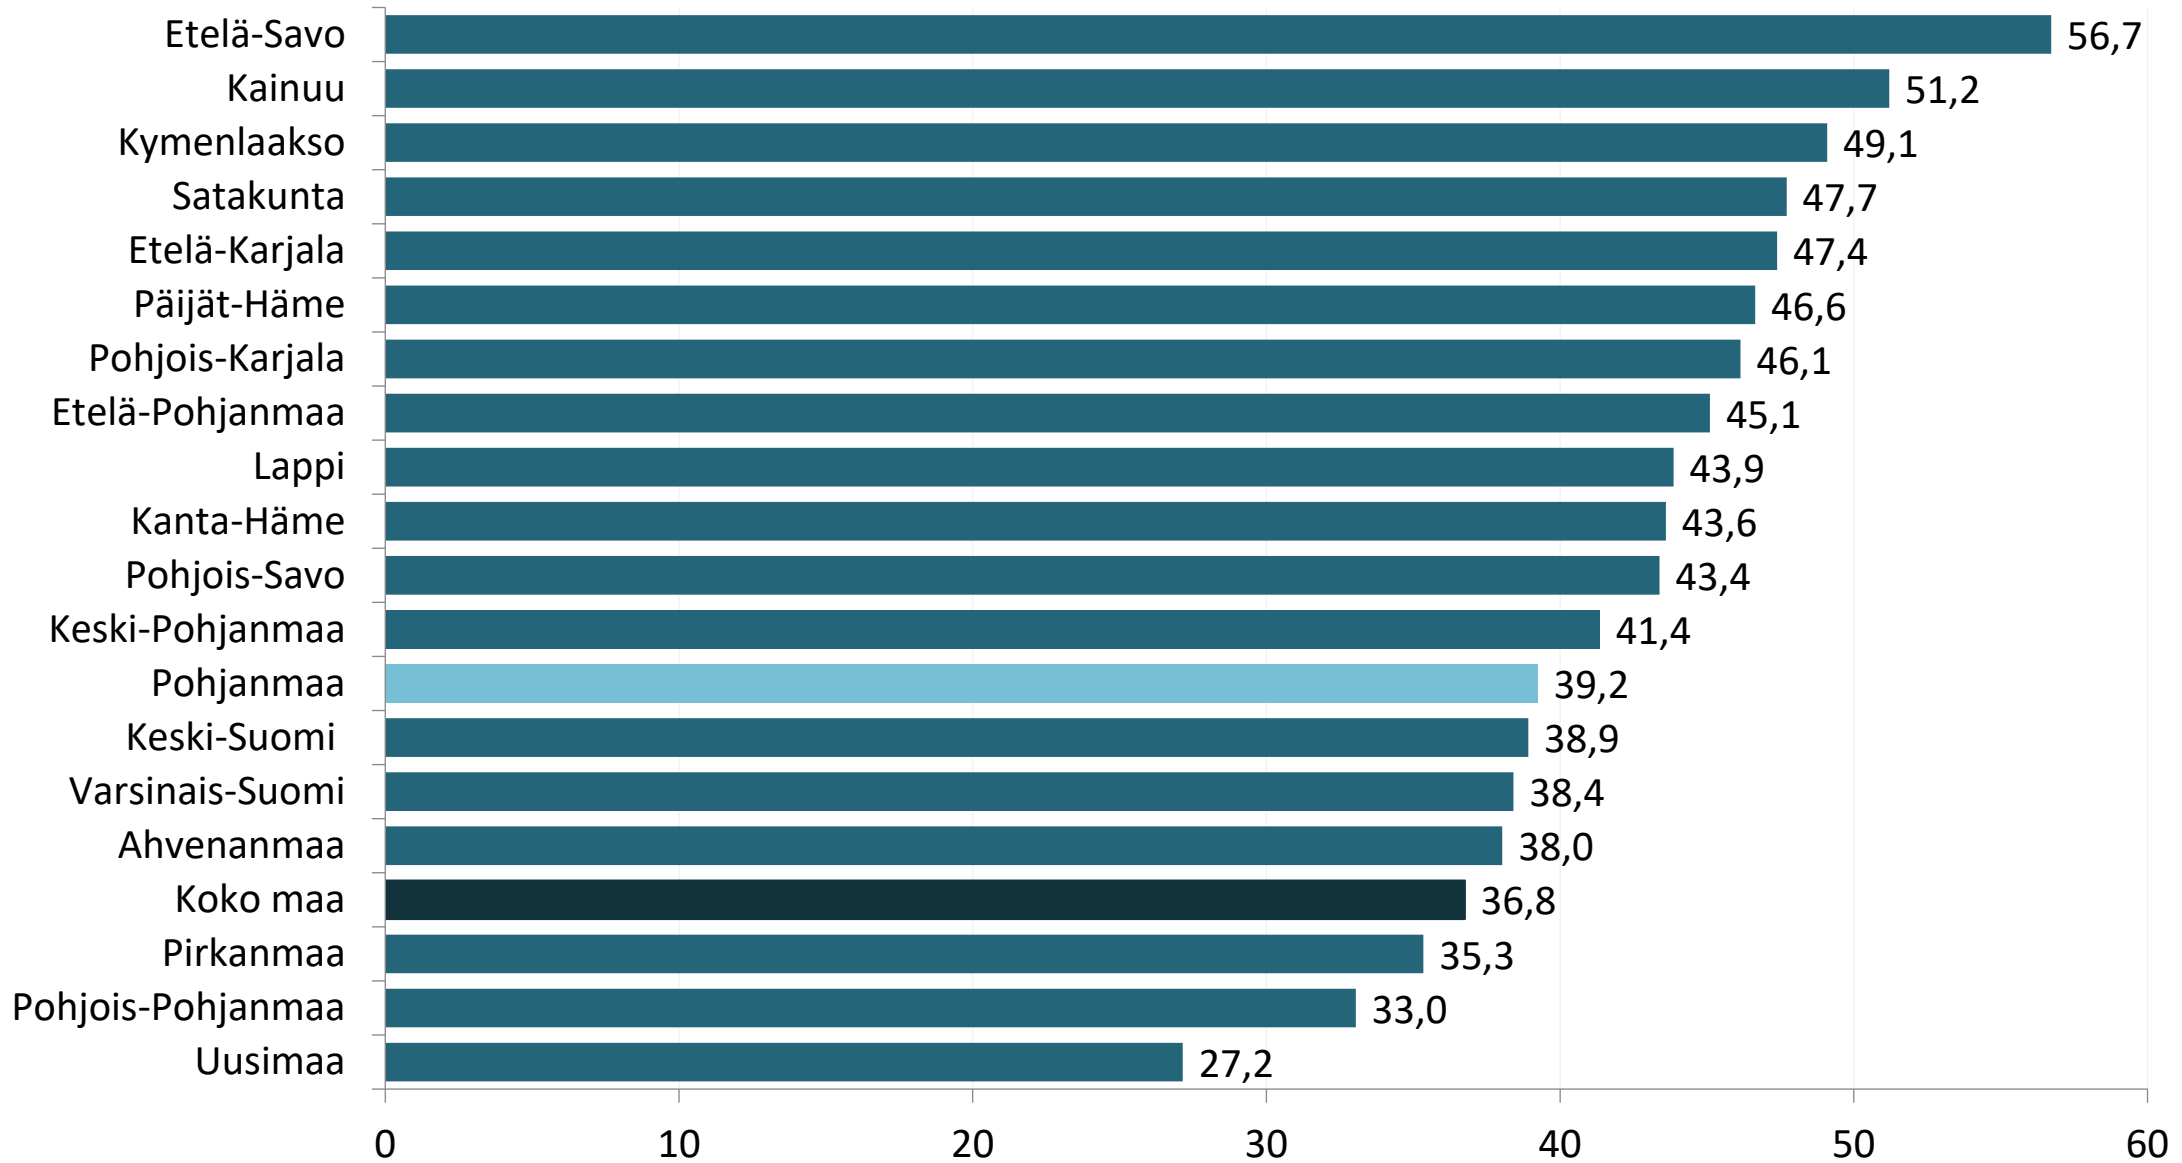

Vanhushuoltosuhte 2020