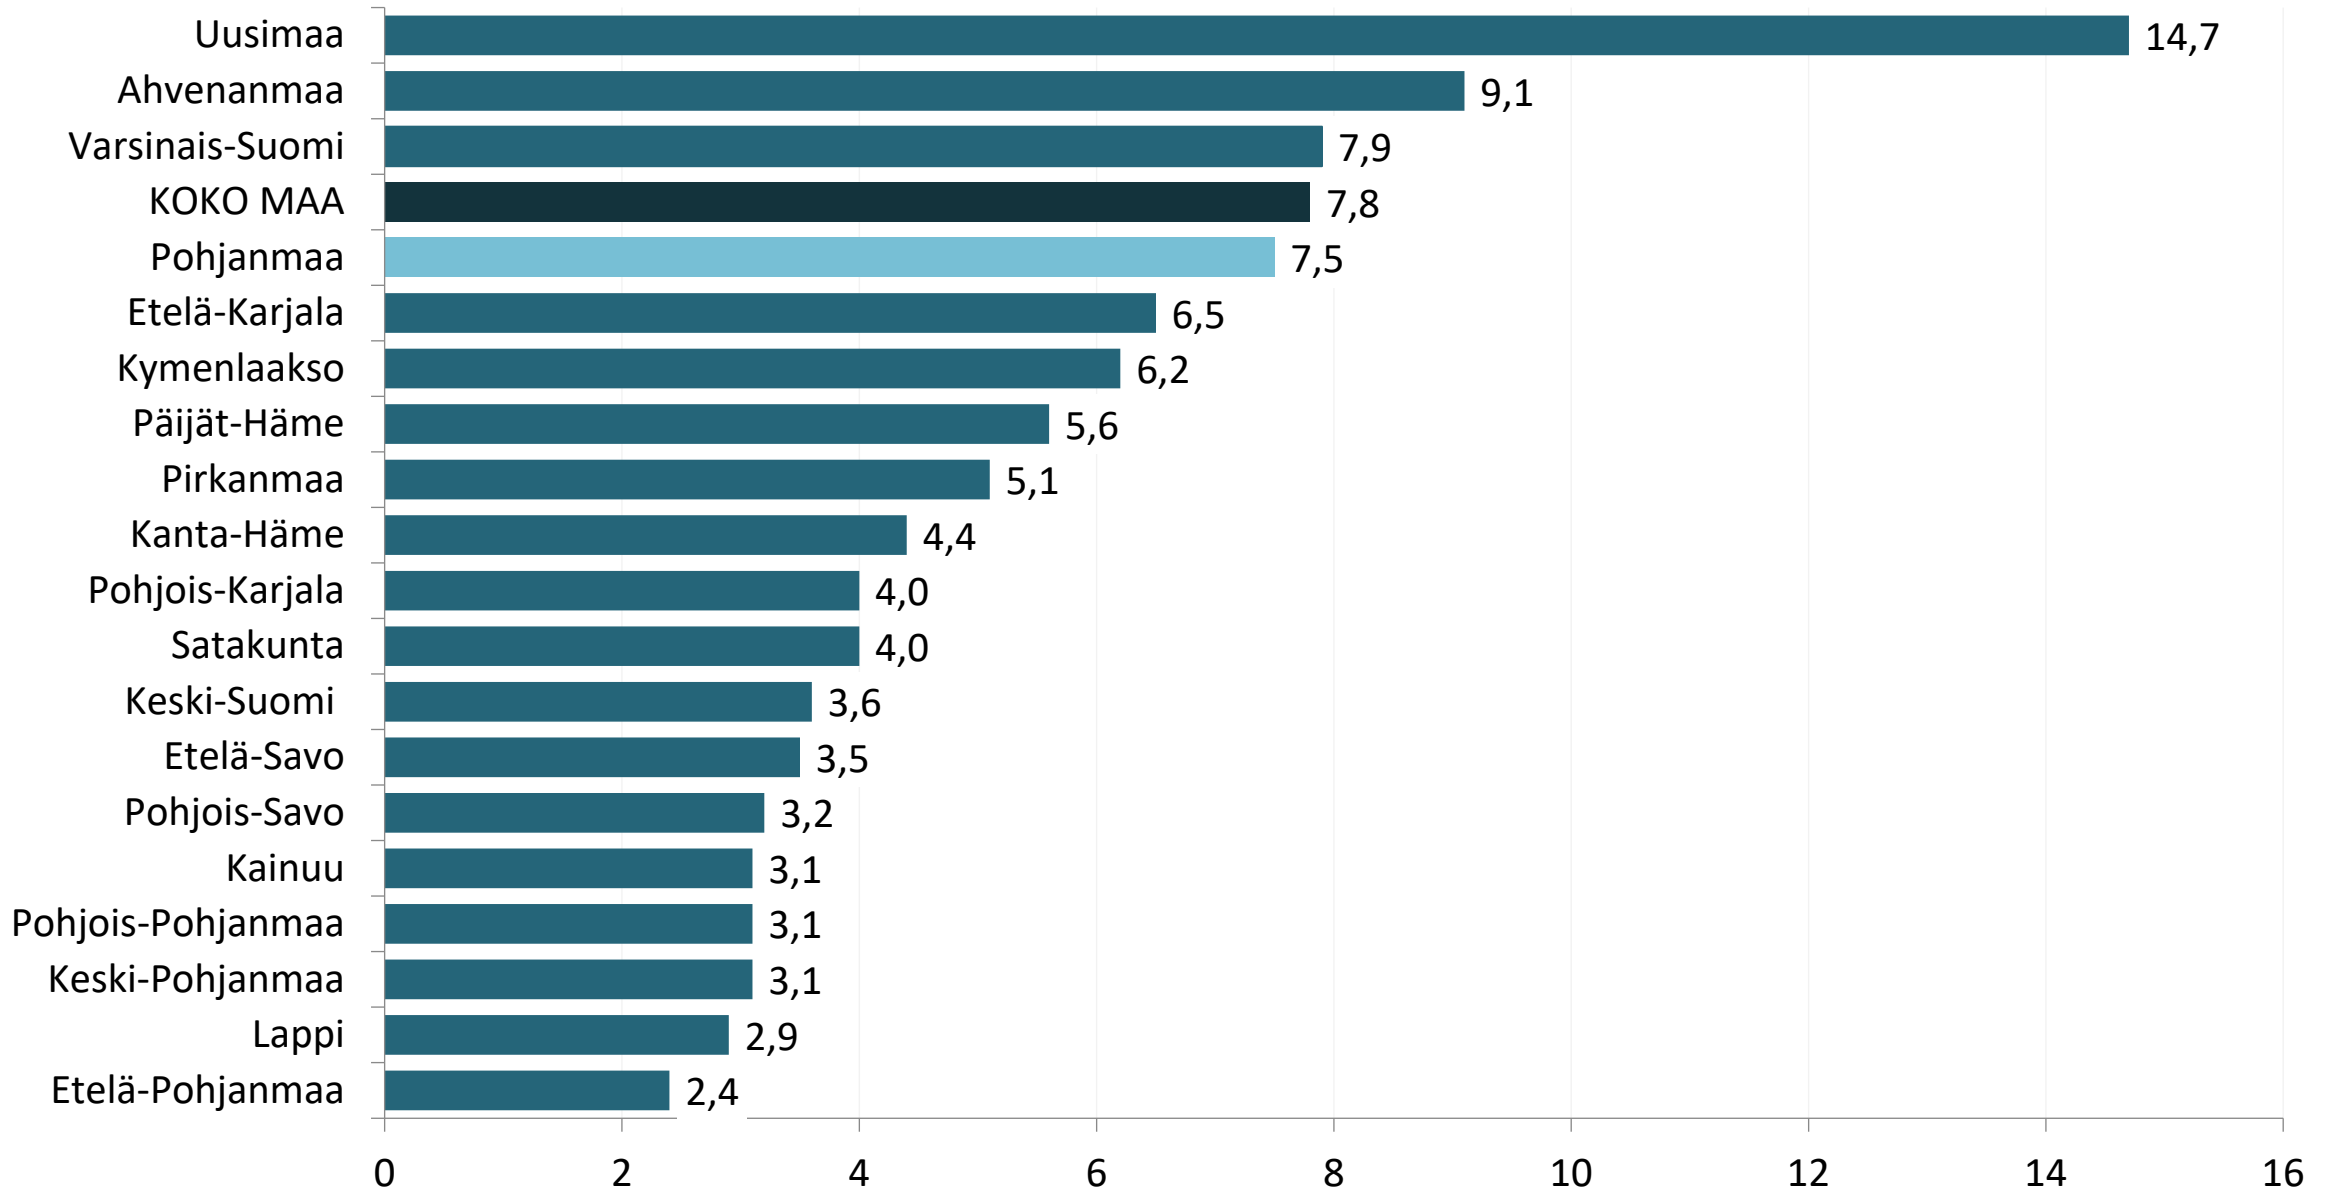

Väestörakenne 2020

Österbottens förbund
Pohjanmaan liitto

5-vuotiskä
-4, 5-9, , 95-

Pohjanmaan väestön ikä- ja sukupuolirakenne 2020

Väkiluku: 175 816
Miehiä: 88 870
Naisia: 86 946

Väestö kielen mukaan 2020

Vieraskieliset 2020

Muiden kielten TOP10 Pohjanmaalla 2020

Ulkomaalaistaustainen väestö 2019

Pohjanmaan väestö taustamaan mukaan 2000 - 2019

(2000 = 100)

Väestö iän mukaan 2020

Väestöllinen huoltosuhde 2020