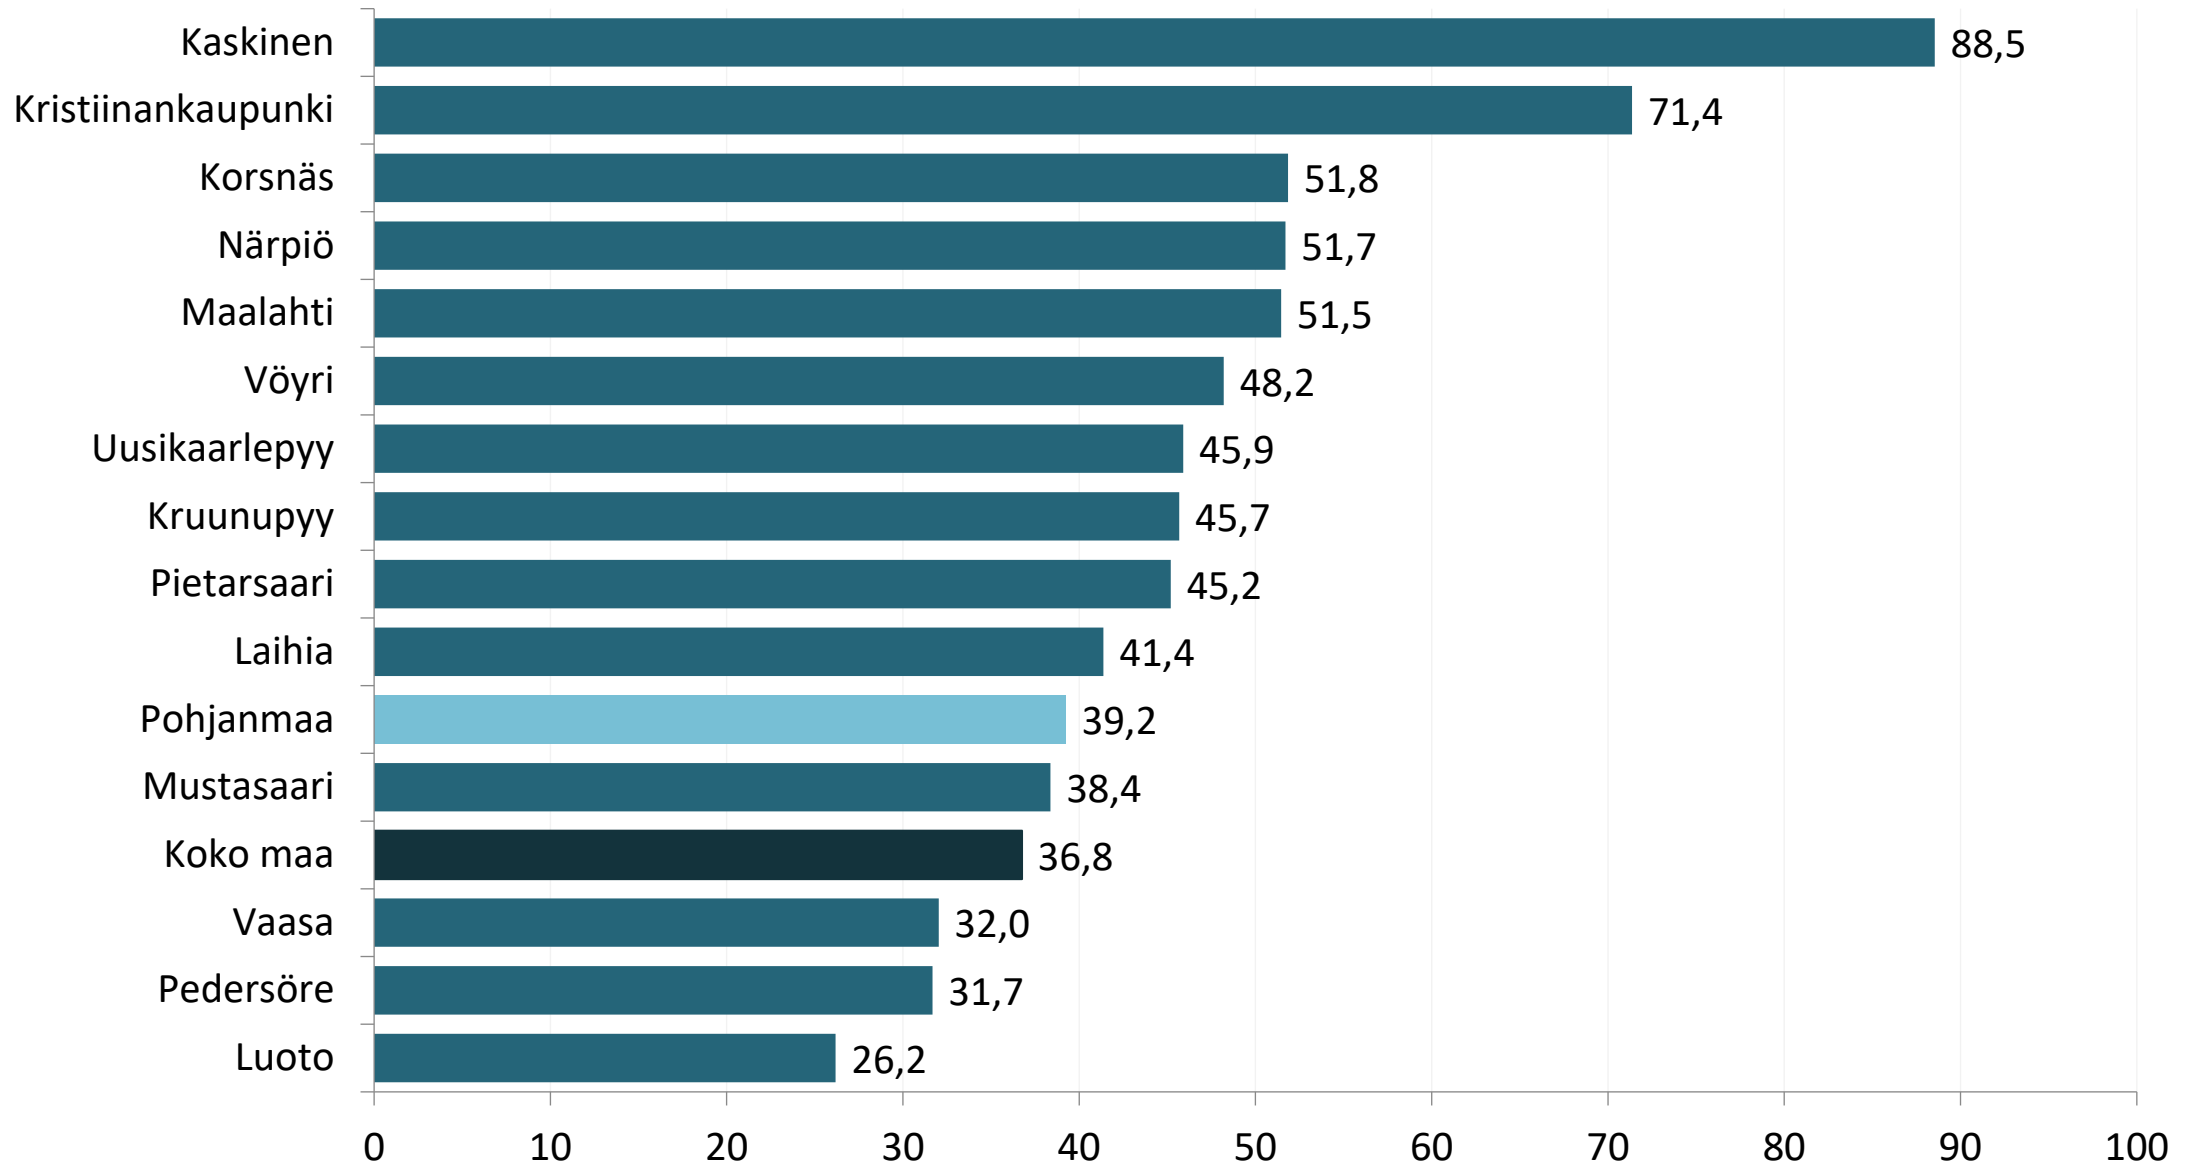

Vanhushuoltosuhte 2020