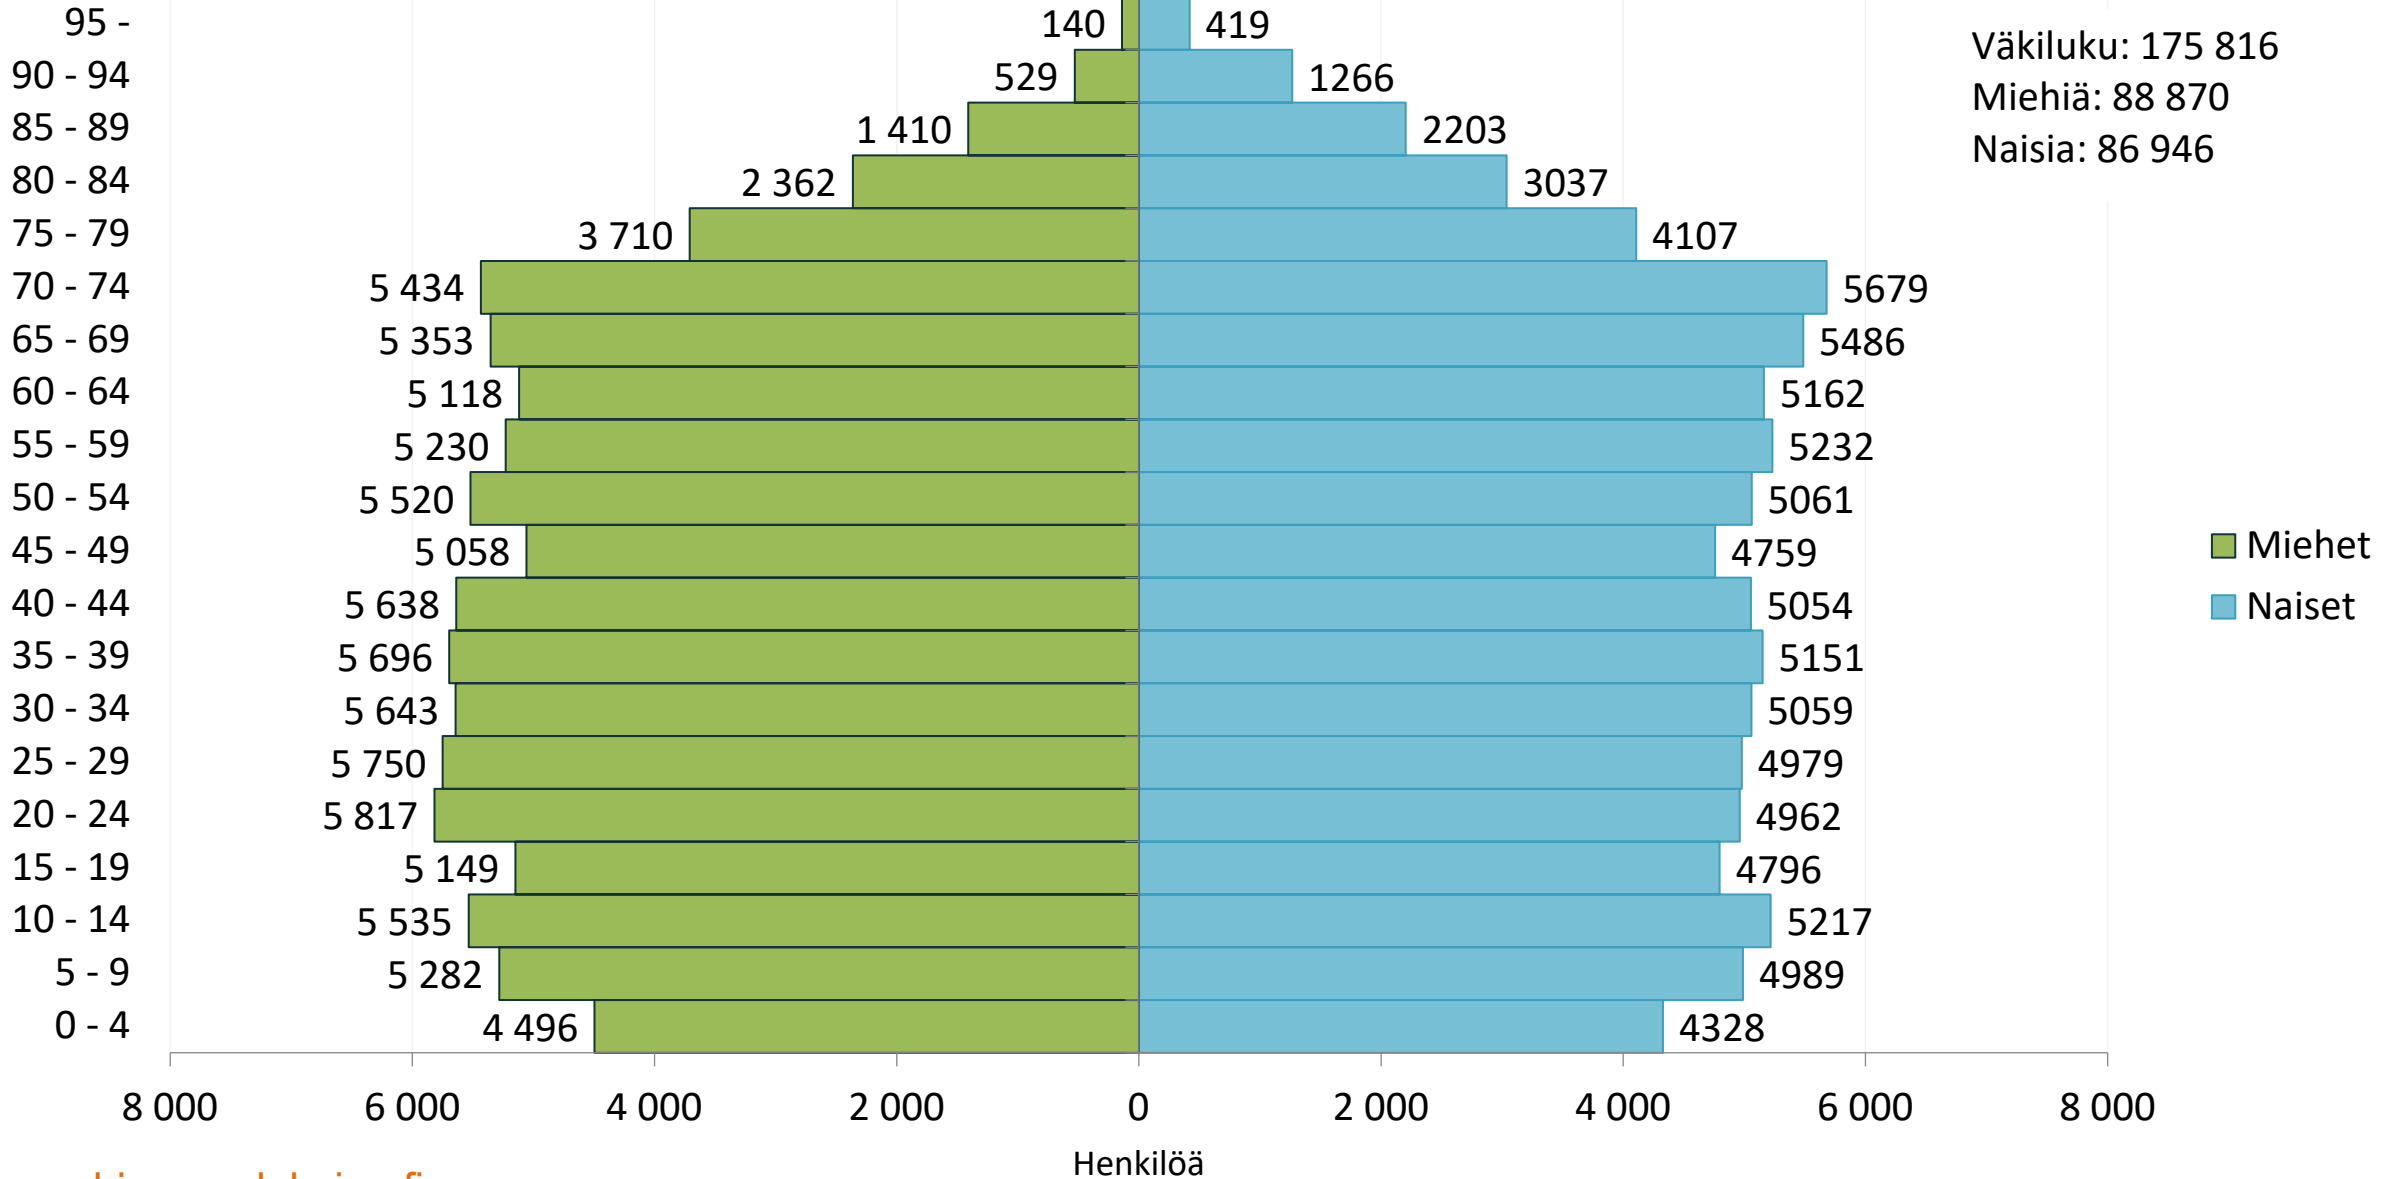

Väestörakenne 2020

Österbottens förbund
Pohjanmaan liitto

5-vuotiskä
-4, 5-9, , 95-

Pohjanmaan väestön ikä- ja sukupuolirakenne 2020

Väkiluku: 175 816
Miehiä: 88 870
Naisia: 86 946

Väestö kielen mukaan 2020

Vieraskieliset 2020

Muiden kielten TOP10 Pohjanmaalla 2020

Ulkomaalaistaustainen väestö 2019

Pohjanmaan väestö taustamaan mukaan 2000 - 2019

(2000 = 100)

Väestö iän mukaan 2020

Väestöllinen huoltosuhde 2020