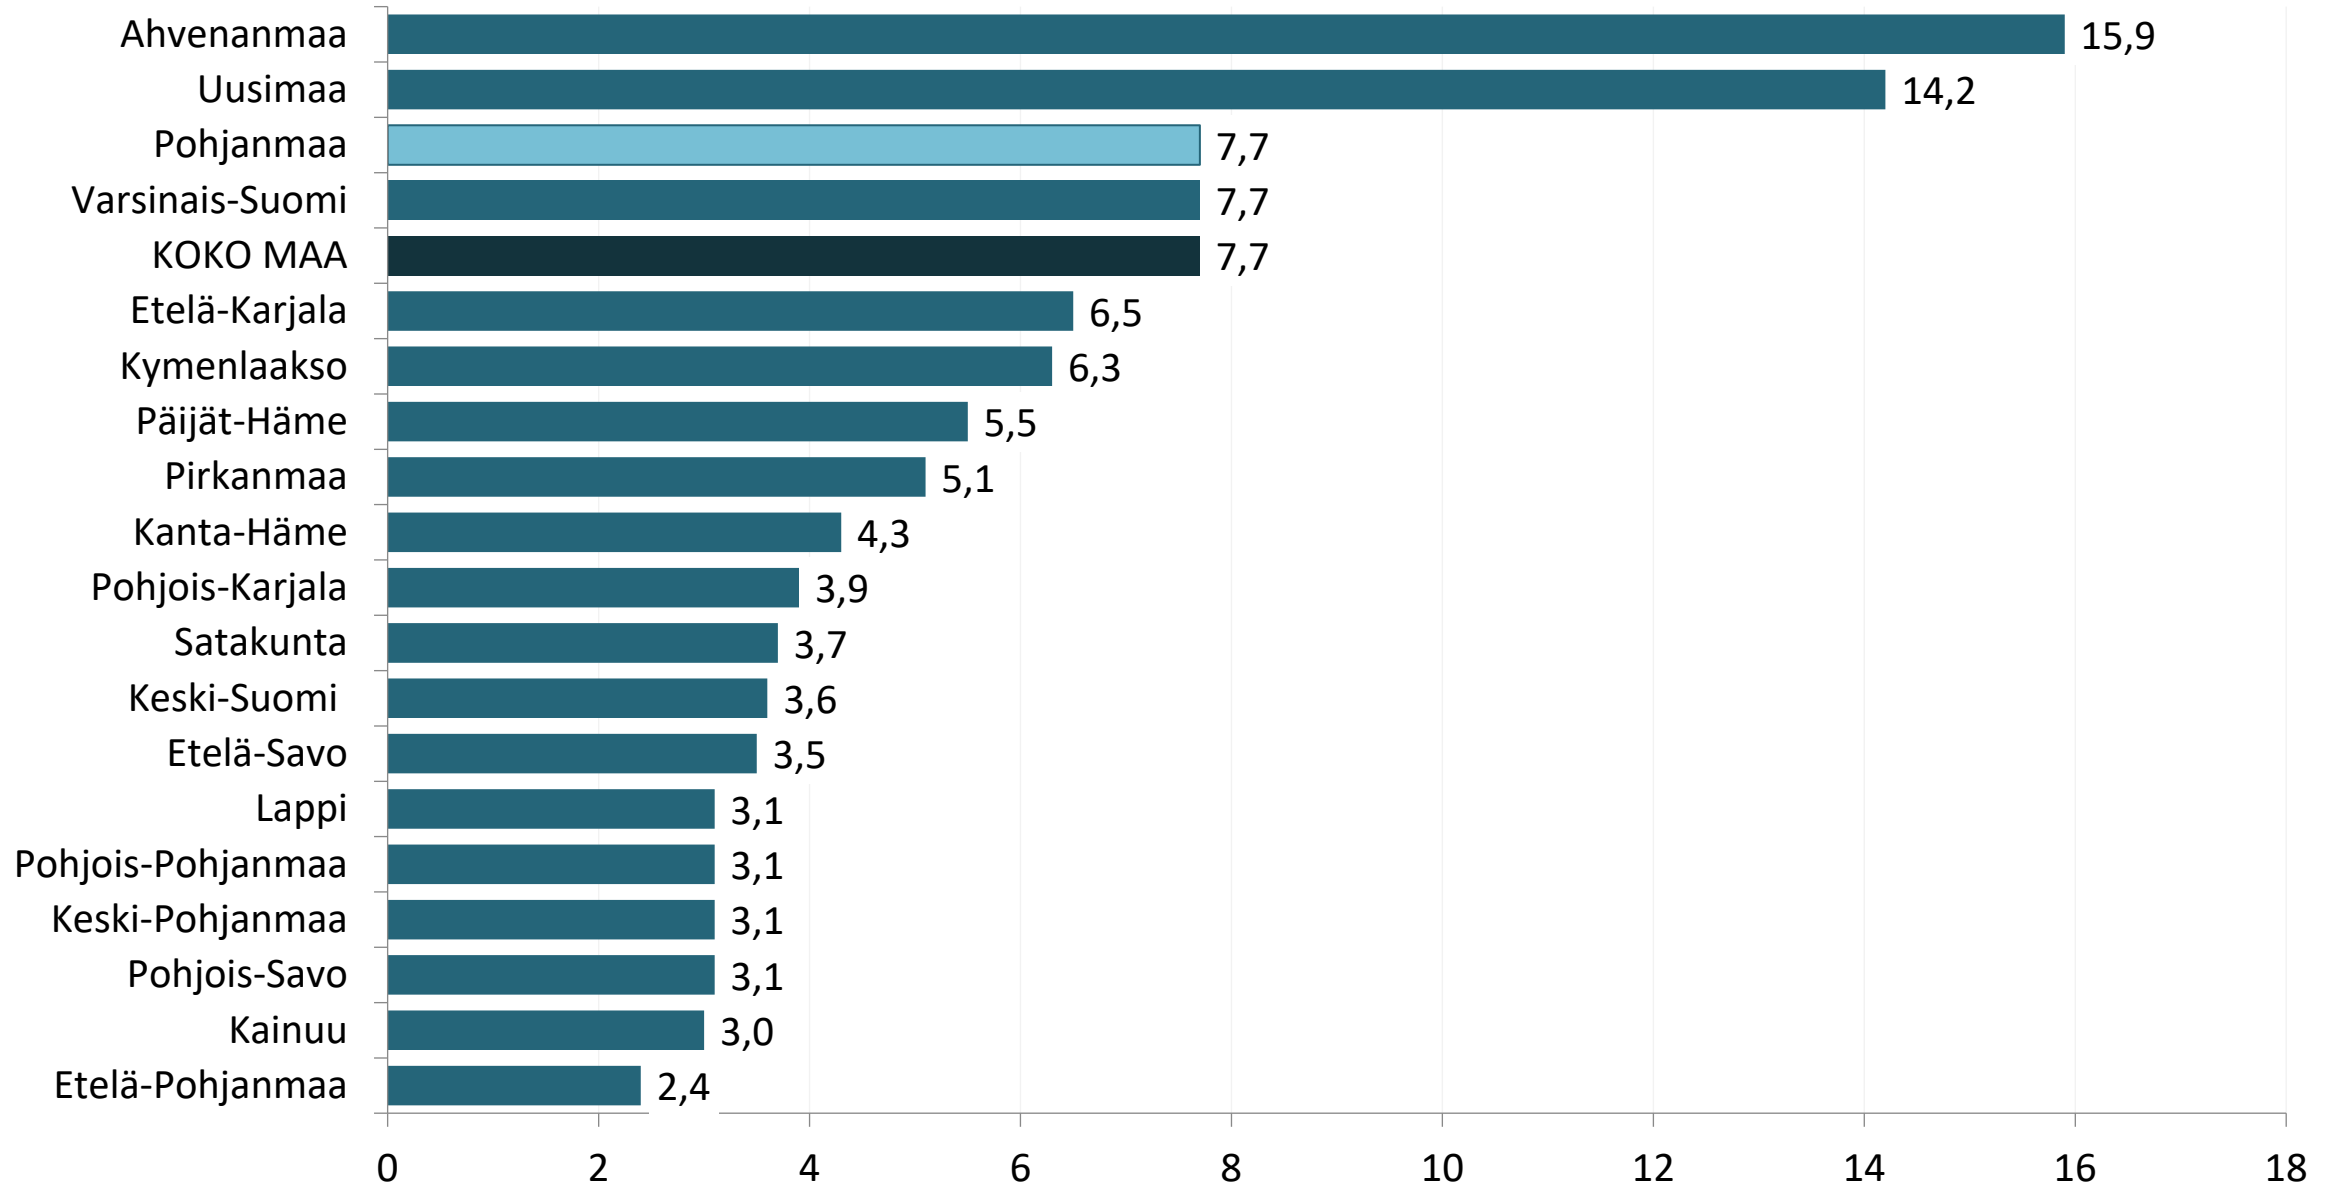

Väestörakenne 2020

Österbottens förbund
Pohjanmaan liitto

5-vuotiskä
-4, 5-9, , 95-

Pohjanmaan väestön ikä- ja sukupuolirakenne 2020

Väkiluku: 175 816
Miehiä: 88 870
Naisia: 86 946

Väestö kielen mukaan 2020

Vieraskieliset 2020

Muiden kielten TOP10 Pohjanmaalla 2020

Ulkomaalaistaustainen väestö 2019

Pohjanmaan väestö taustamaan mukaan 2000 - 2019

(2000 = 100)

Väestö iän mukaan 2020

Väestöllinen huoltosuhde 2020