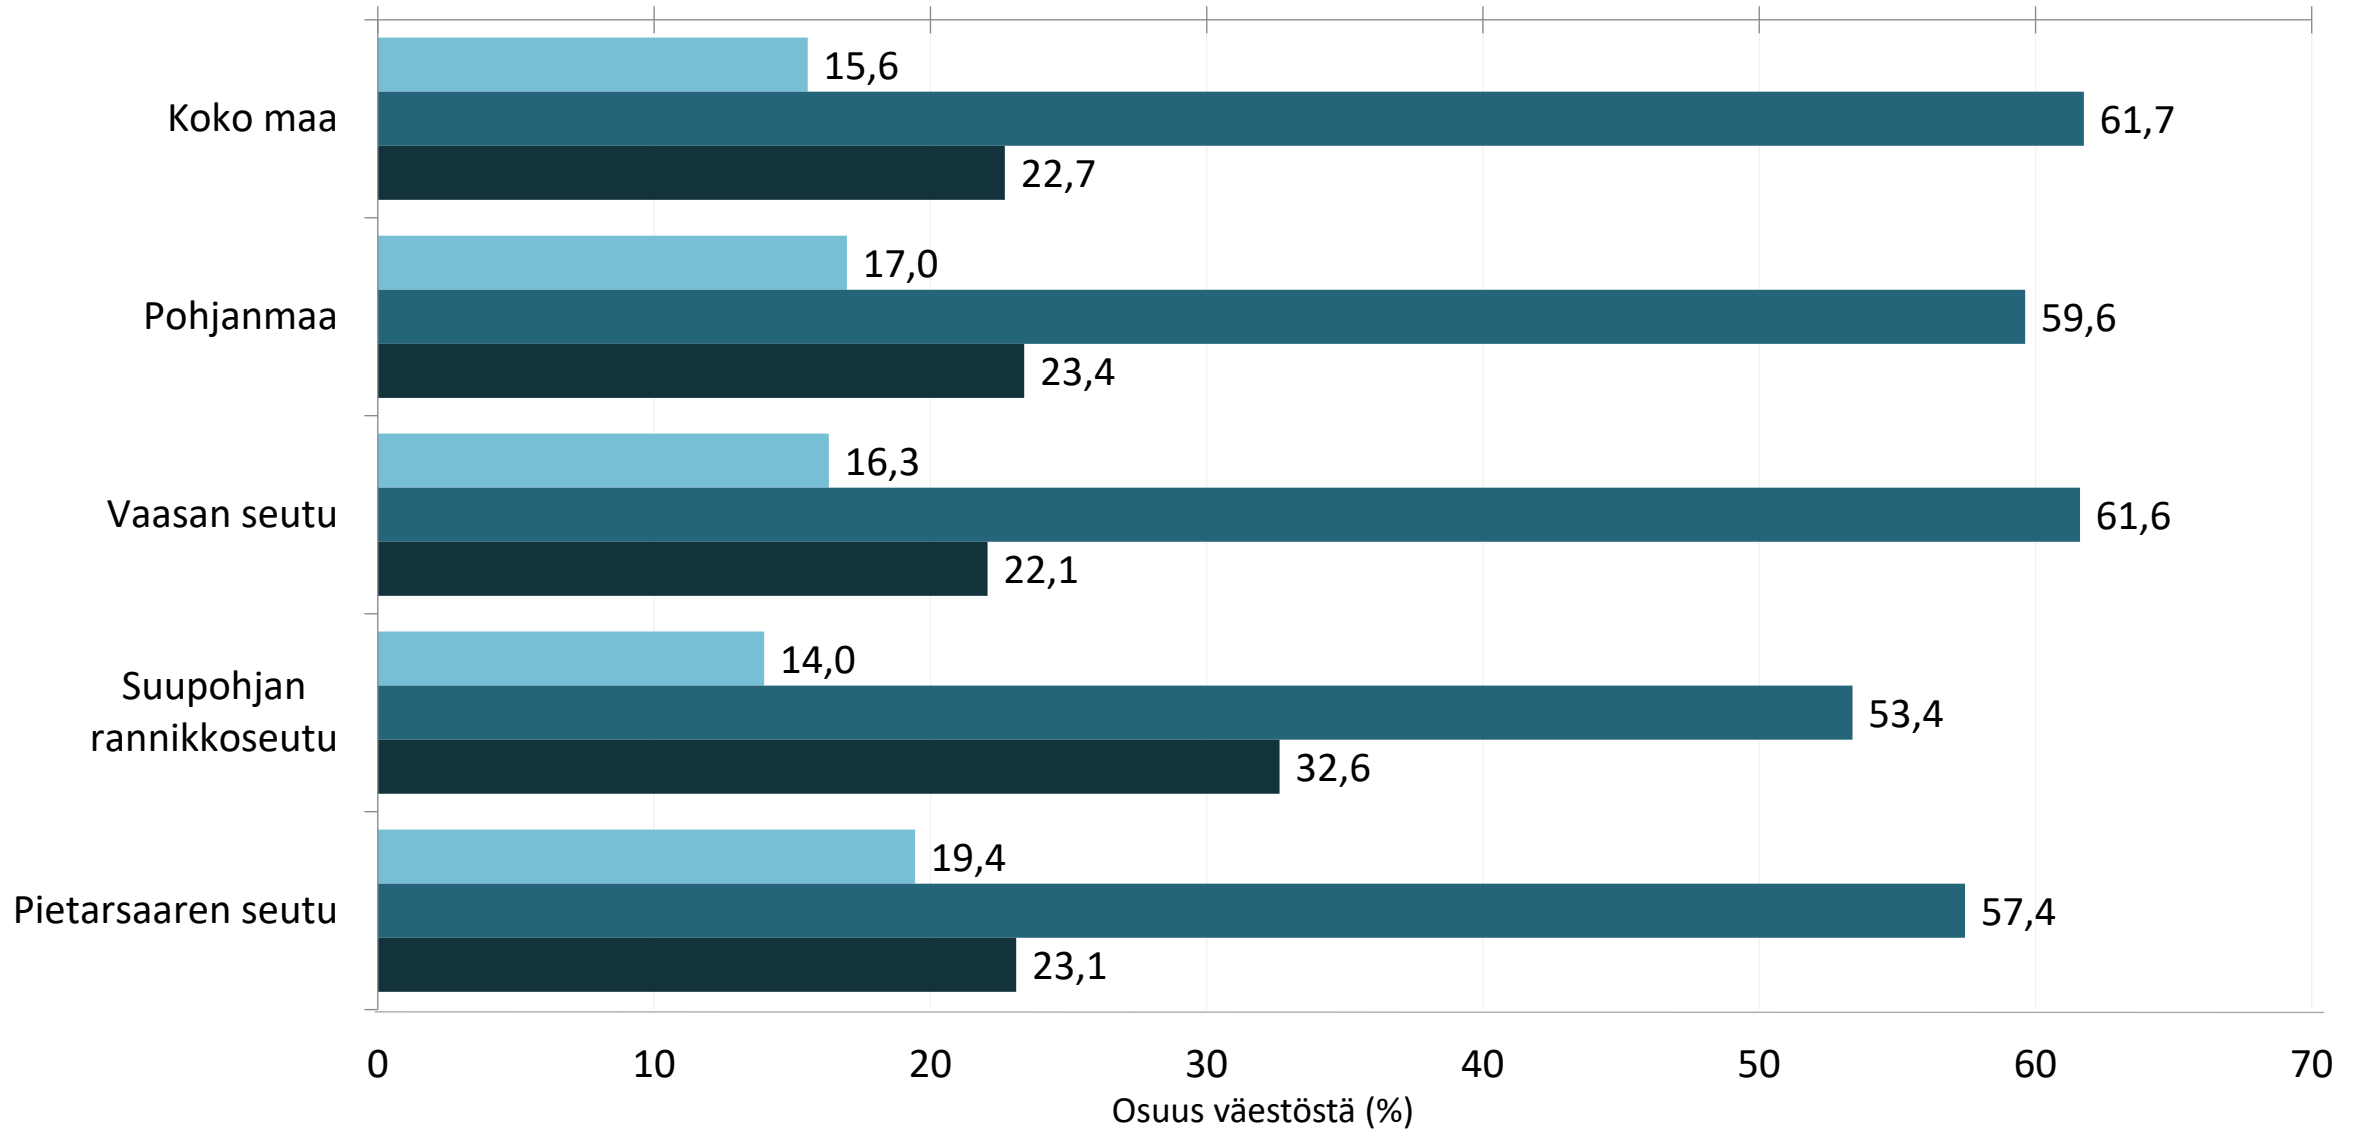

Väestörakenne 2020

Österbottens förbund
Pohjanmaan liitto

5-vuotiskä
-4, 5-9, , 95-

Pohjanmaan väestön ikä- ja sukupuolirakenne 2020

Väkiluku: 175 816
Miehiä: 88 870
Naisia: 86 946

Väestö kielen mukaan 2020

Vieraskieliset 2020

Muiden kielten TOP10 Pohjanmaalla 2020

Ulkomaalaistaustainen väestö 2019

Pohjanmaan väestö taustamaan mukaan 2000 - 2019

(2000 = 100)

Väestö iän mukaan 2020

Väestöllinen huoltosuhde 2020