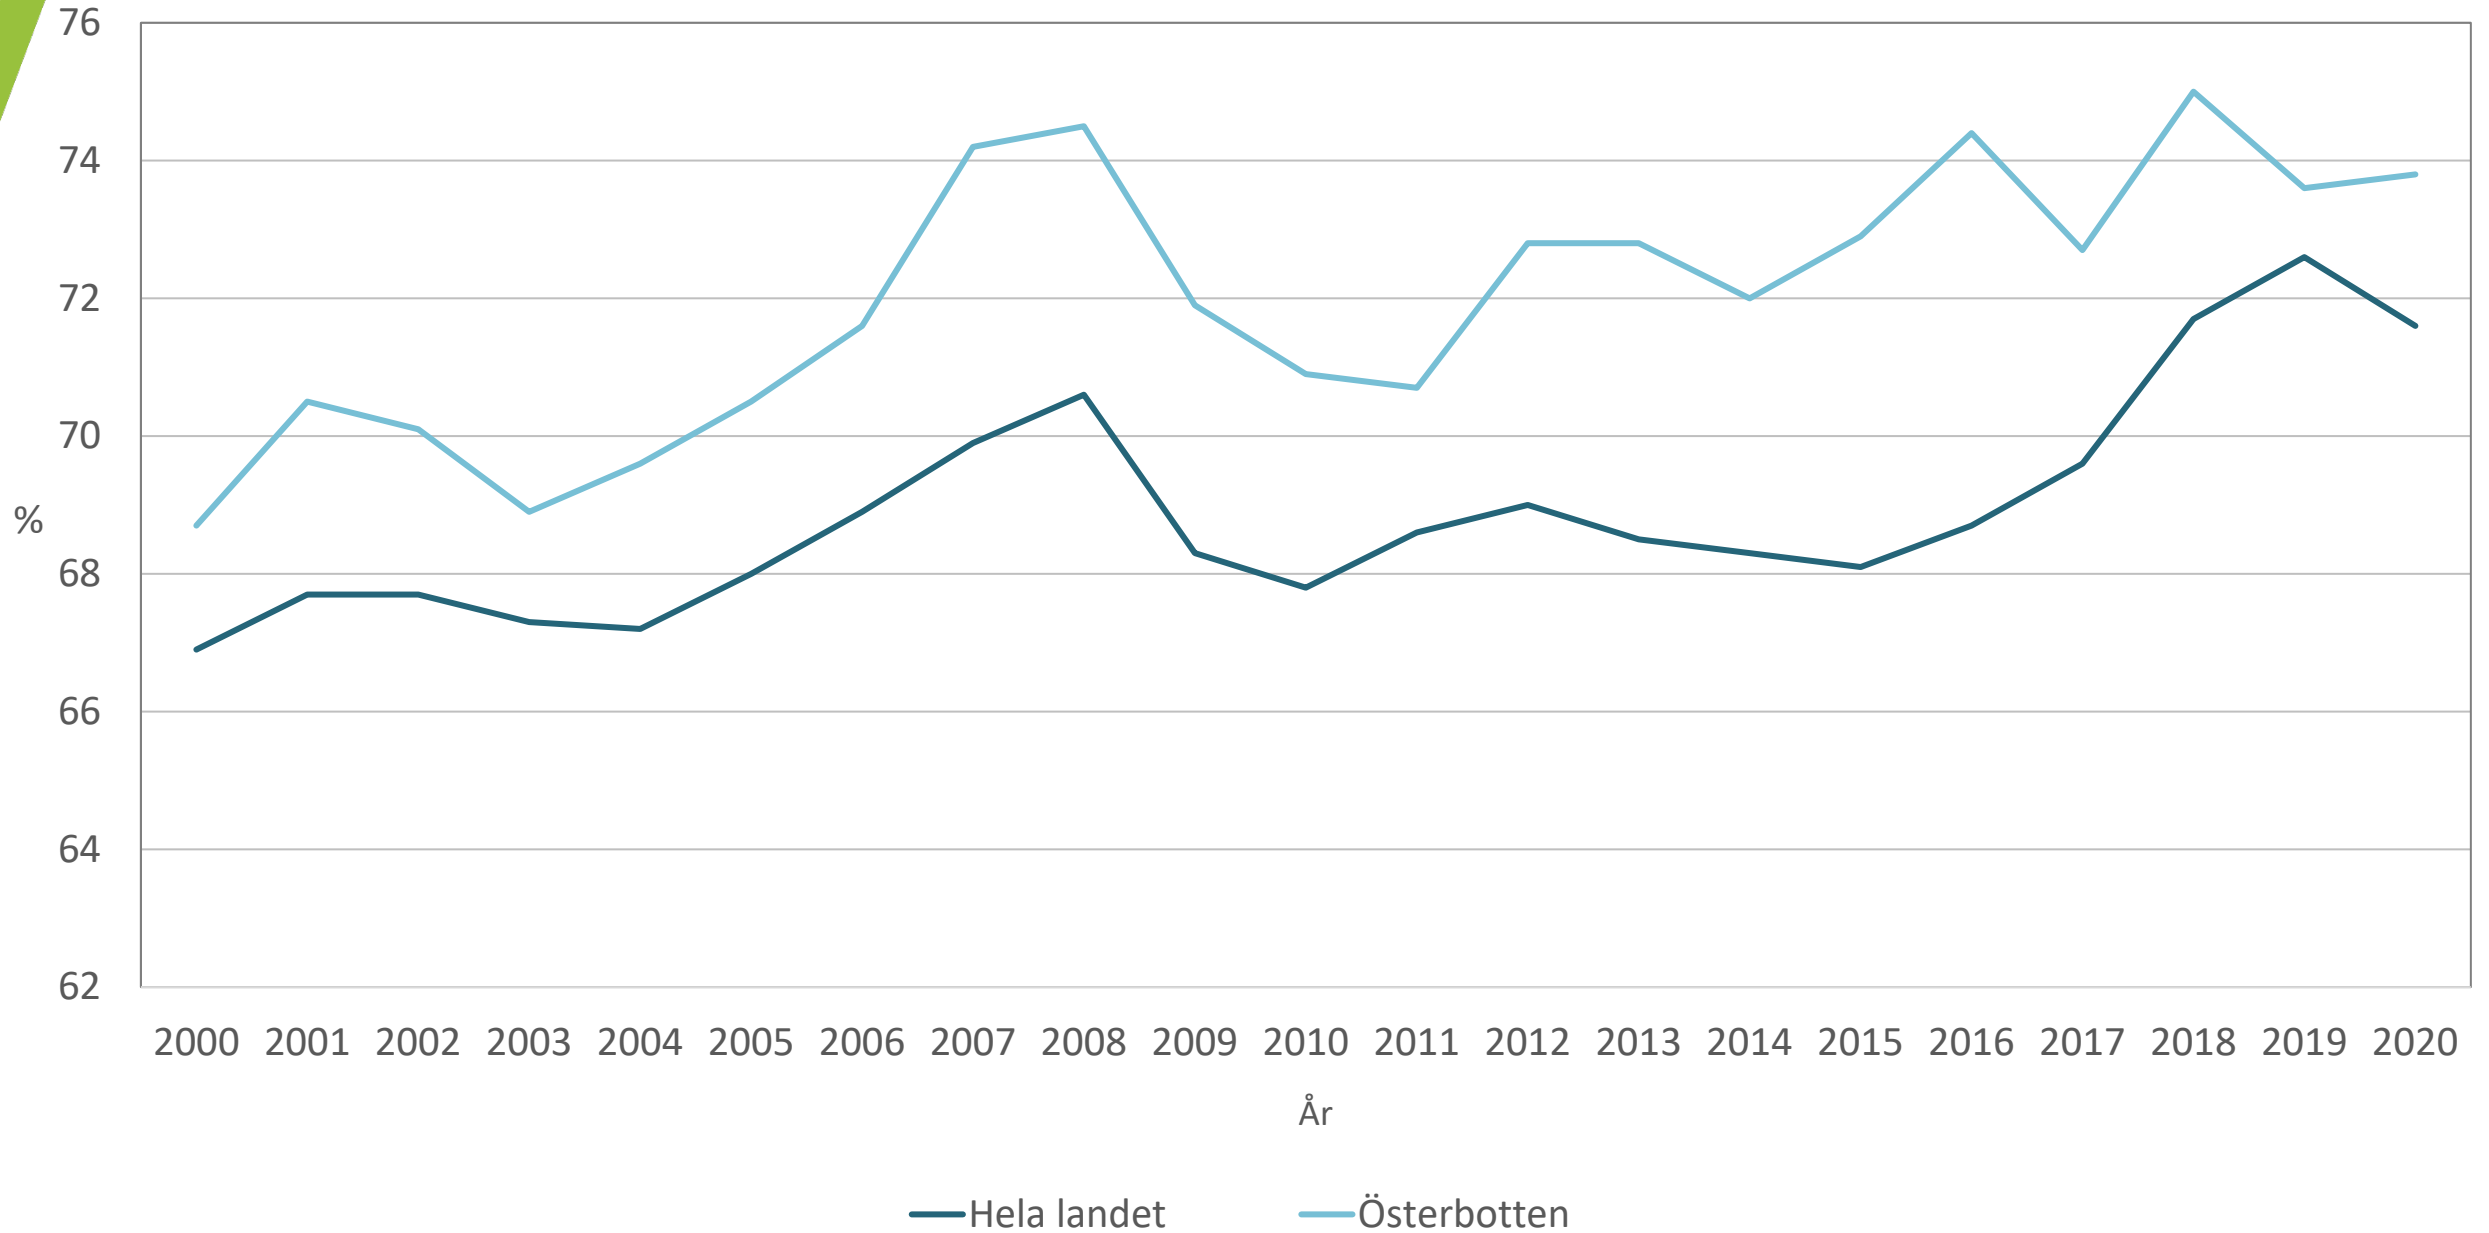

Sysselsättning 2020

Österbottens förbund
Pohjanmaan liitto

Arbetslöshetsgrad 2020

Sysselsättningsgrad 2020

Arbetslöshetsgrad 2000 - 2020

Sysselsättningsgrad 2000 - 2020

Tack!
Kiitos!

Irina Nori