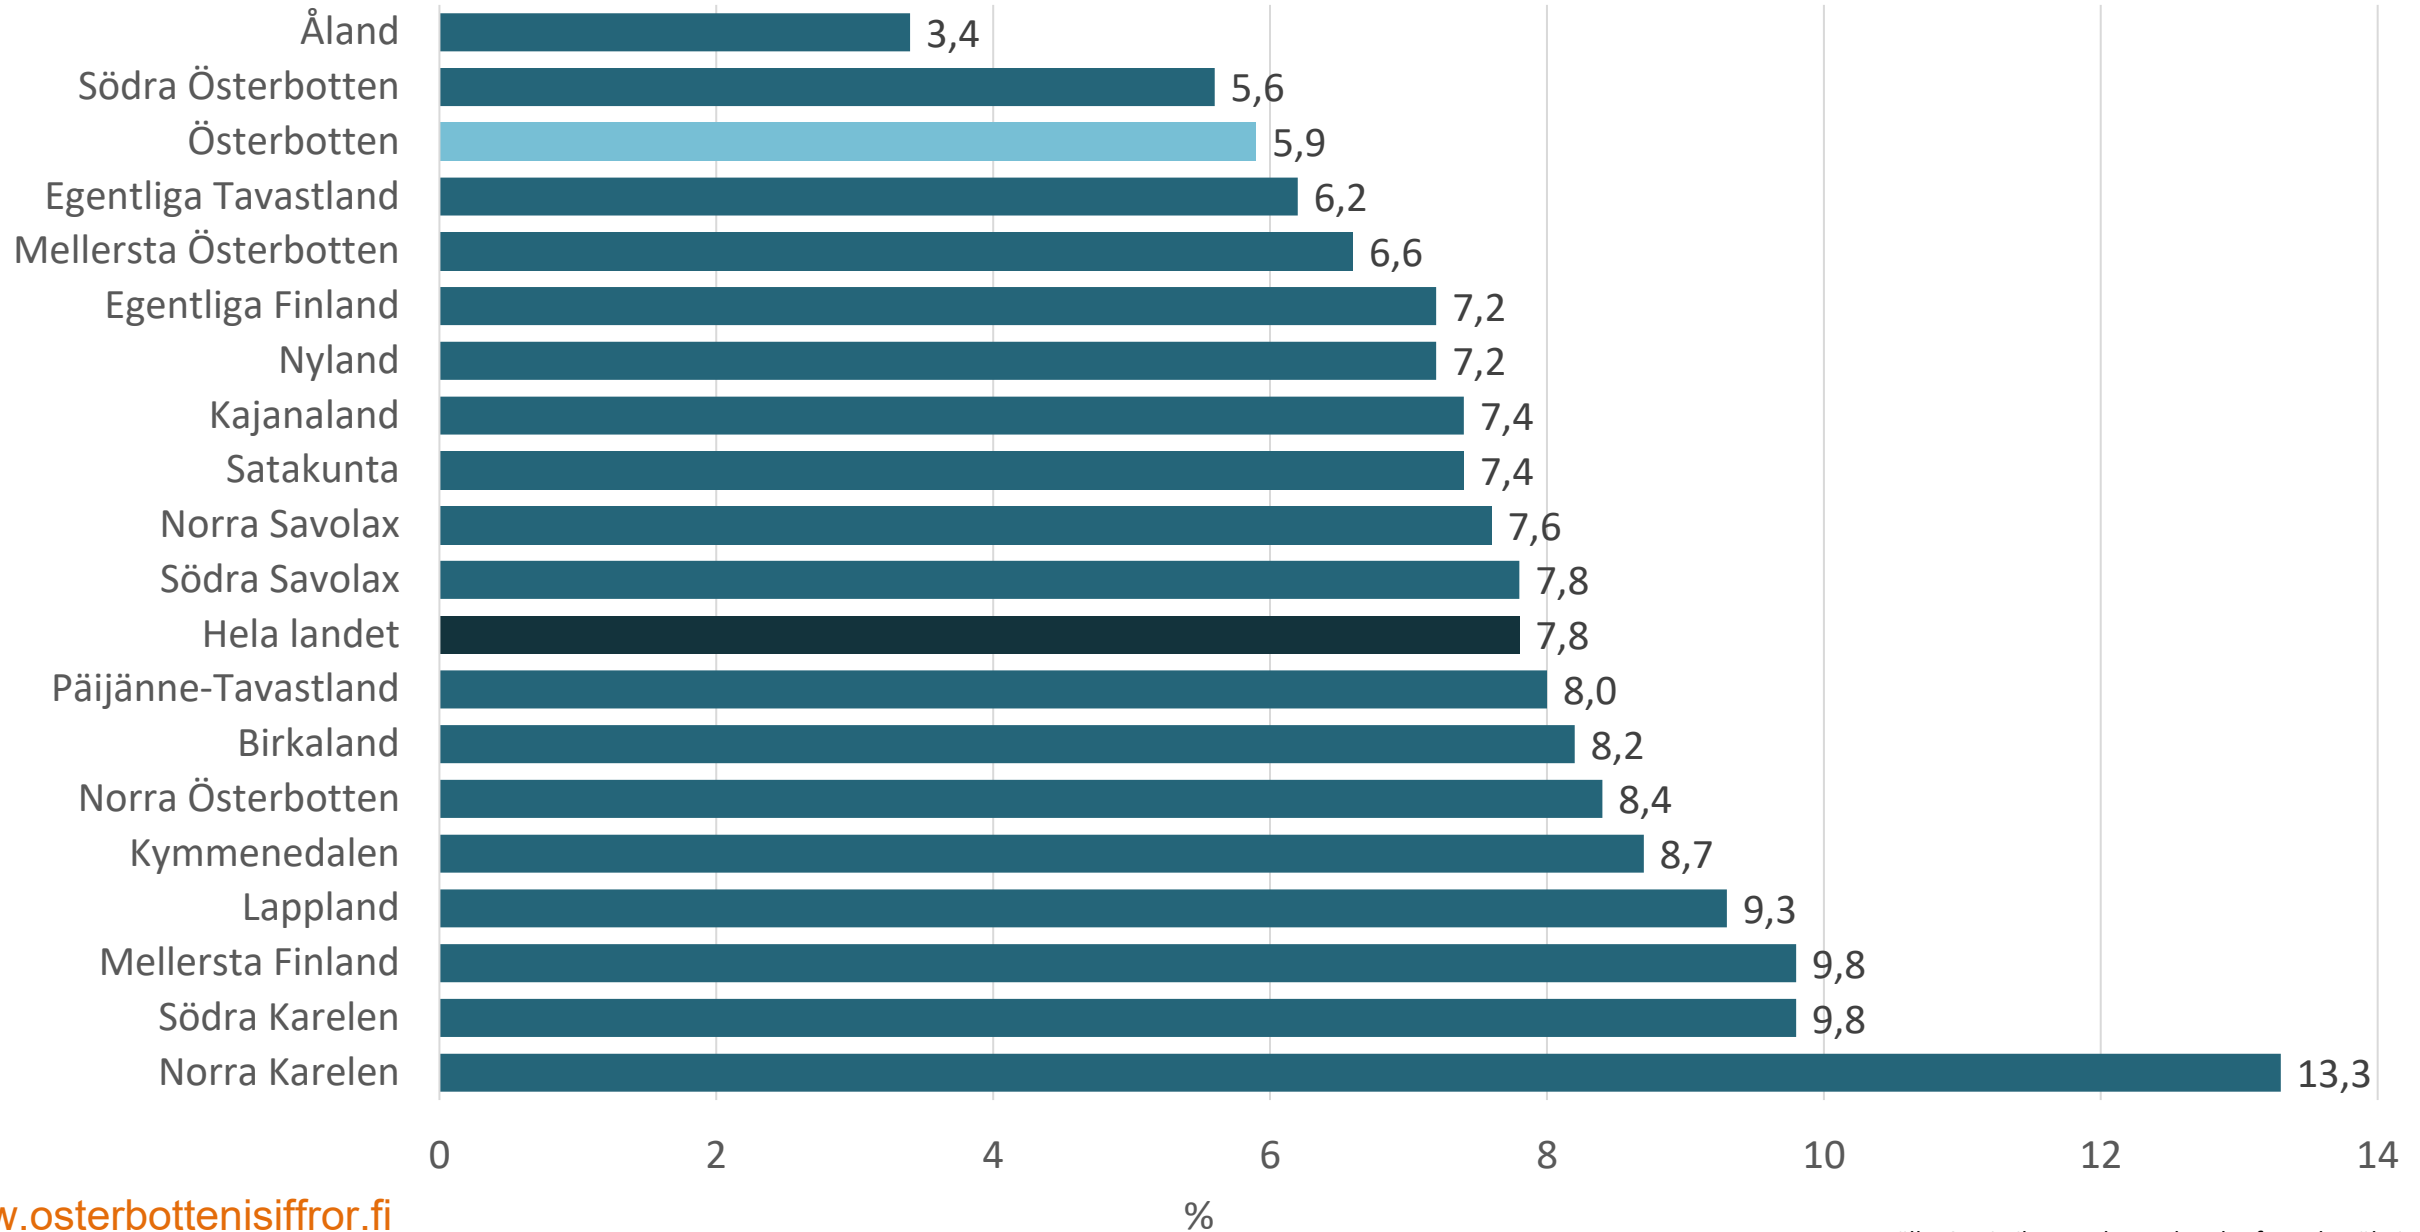

Sysselsättning 2020

Österbottens förbund
Pohjanmaan liitto

Arbetslöshetsgrad 2020

Sysselsättningsgrad 2020

Arbetslöshetsgrad 2000 - 2020

Sysselsättningsgrad 2000 - 2020

Tack!
Kiitos!

Irina Nori