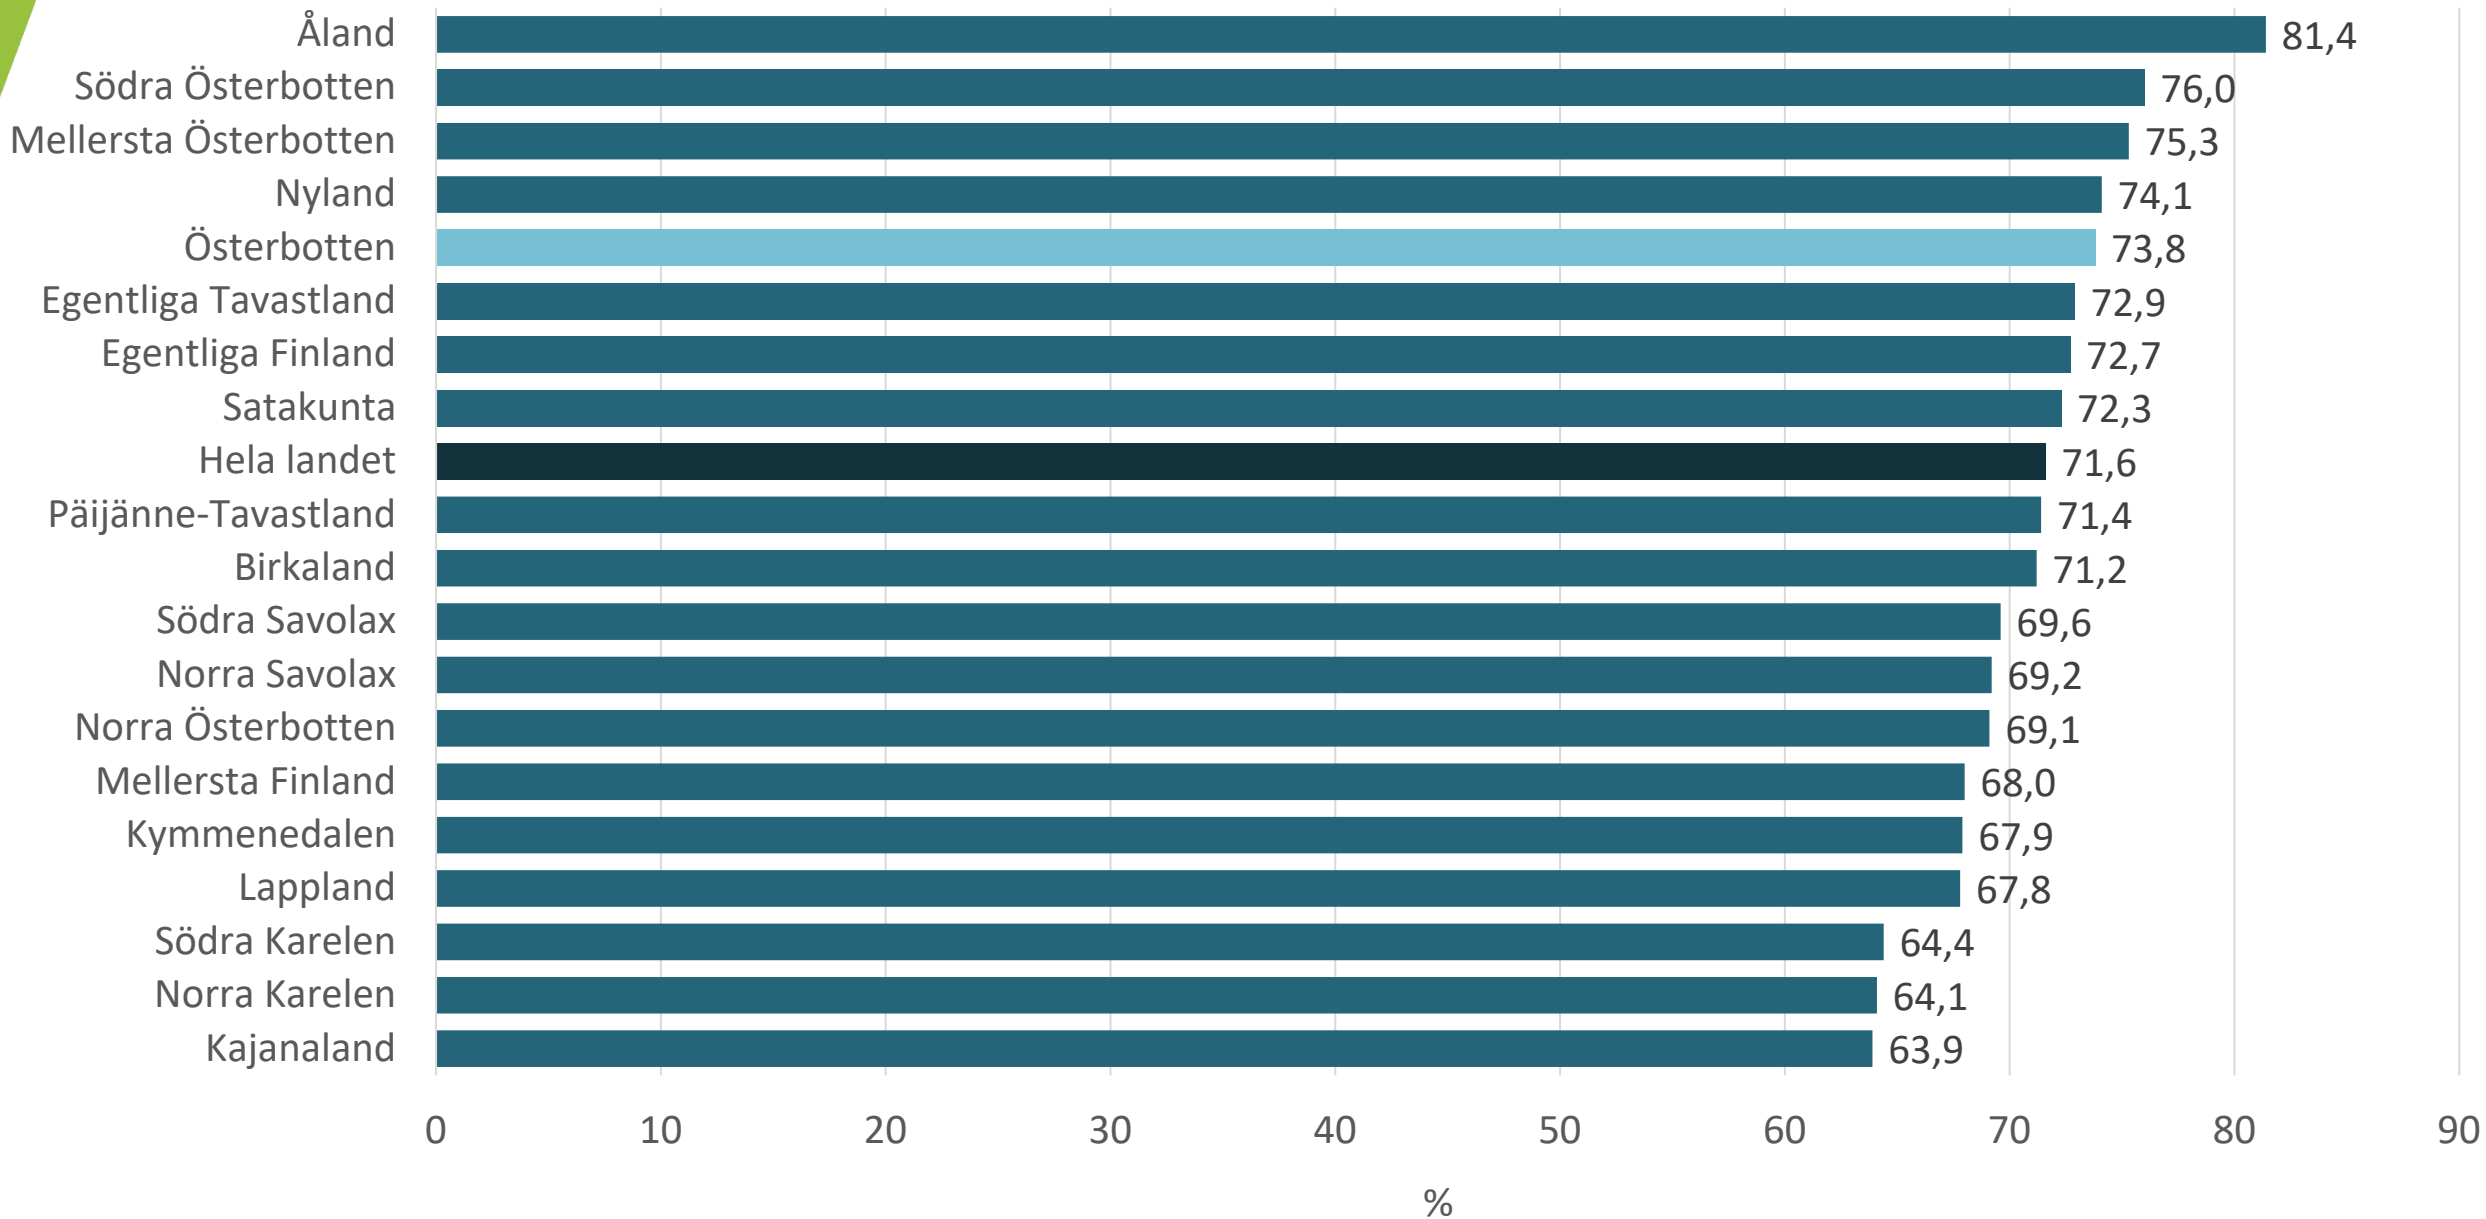

Sysselsättning 2020

Österbottens förbund
Pohjanmaan liitto

Arbetslöshetsgrad 2020

Sysselsättningsgrad 2020

Arbetslöshetsgrad 2000 - 2020

Sysselsättningsgrad 2000 - 2020

Tack!
Kiitos!

Irina Nori