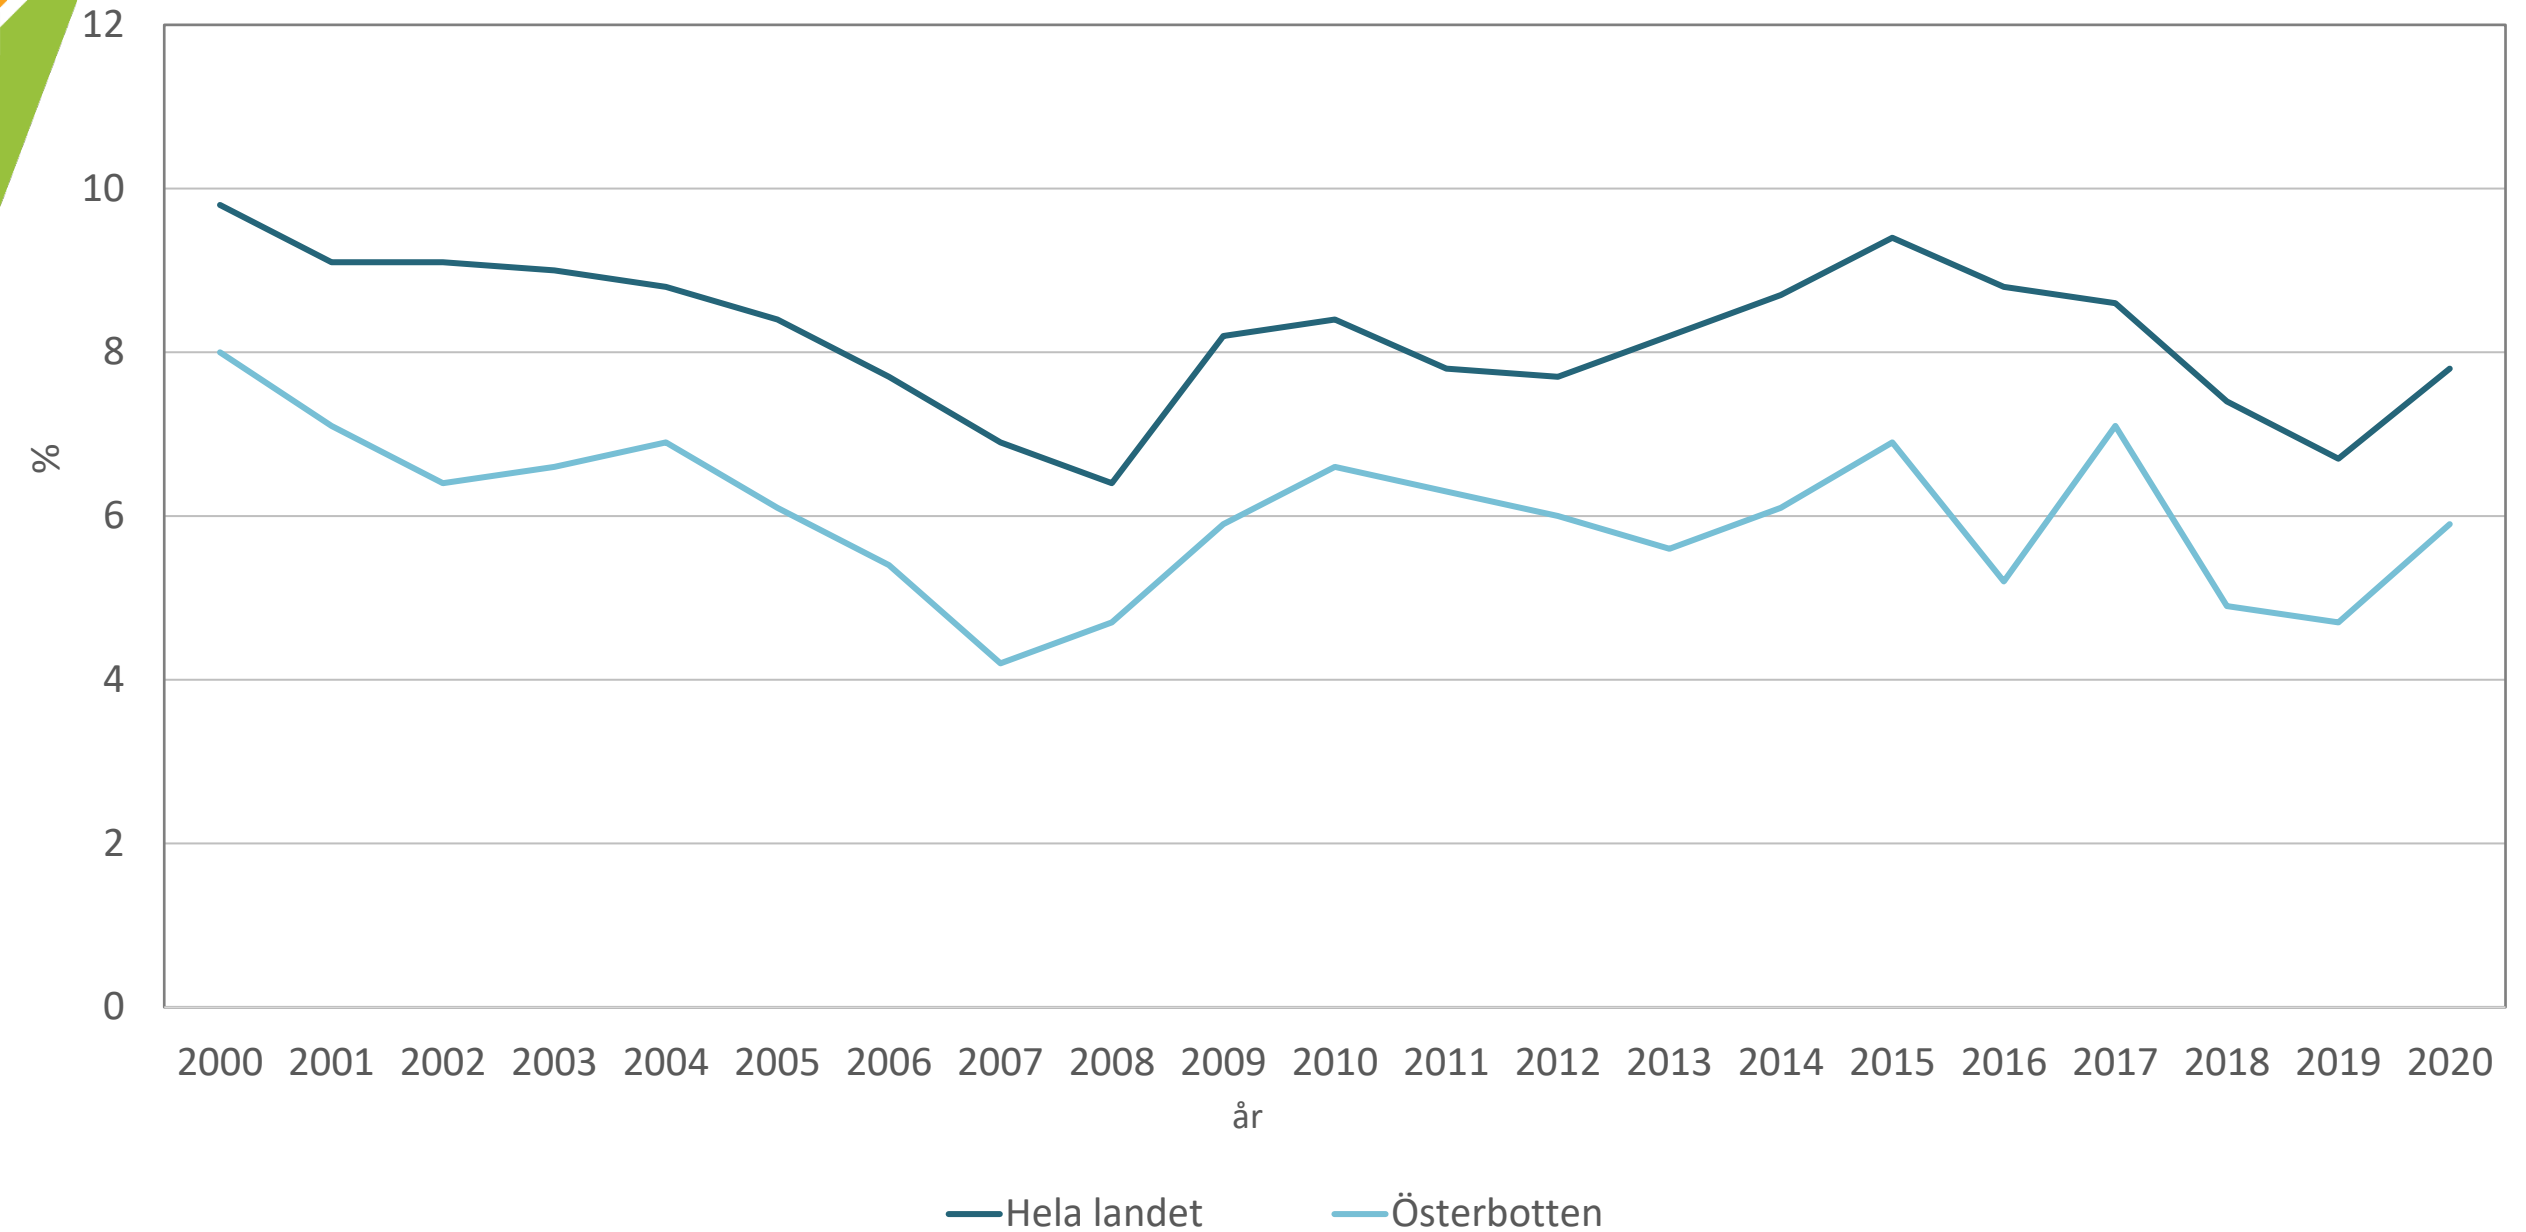

Sysselsättning 2020

Österbottens förbund
Pohjanmaan liitto

Arbetslöshetsgrad 2020

Sysselsättningsgrad 2020

Arbetslöshetsgrad 2000 - 2020

Sysselsättningsgrad 2000 - 2020

Tack!
Kiitos!

Irina Nori