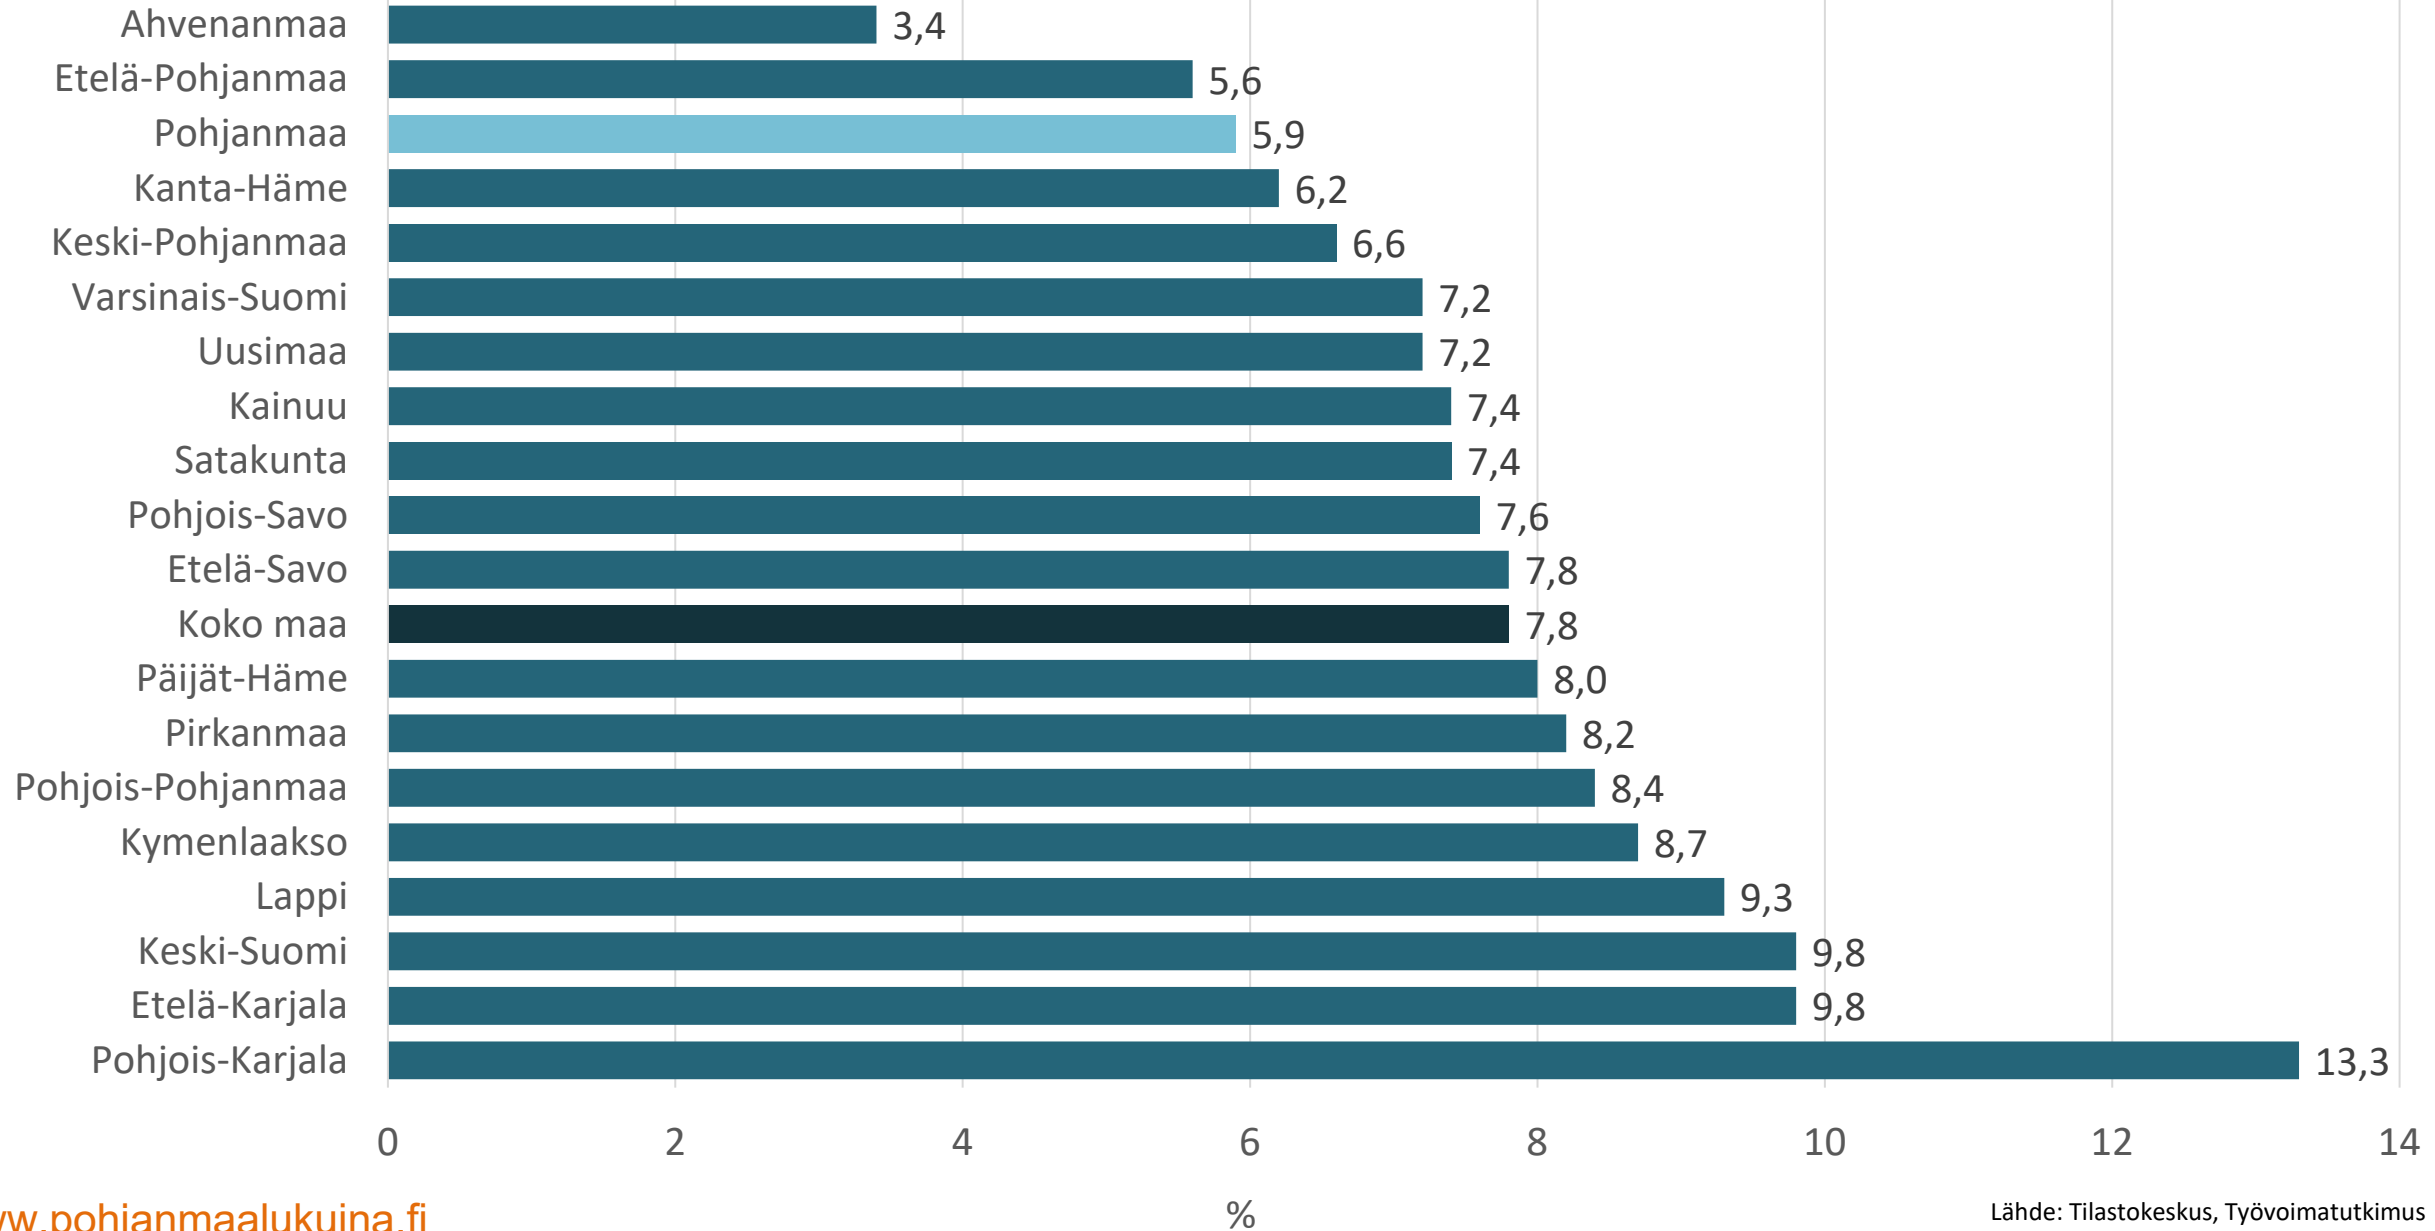

Työllisyys 2020

Österbottens förbund
Pohjanmaan liitto

Työttömyysaste 2020

Työllisyysaste 2020

Työttömyysaste 2000 - 2020

Työllisyysaste 2000 - 2020

Tack!
Kiitos!

Irina Nori