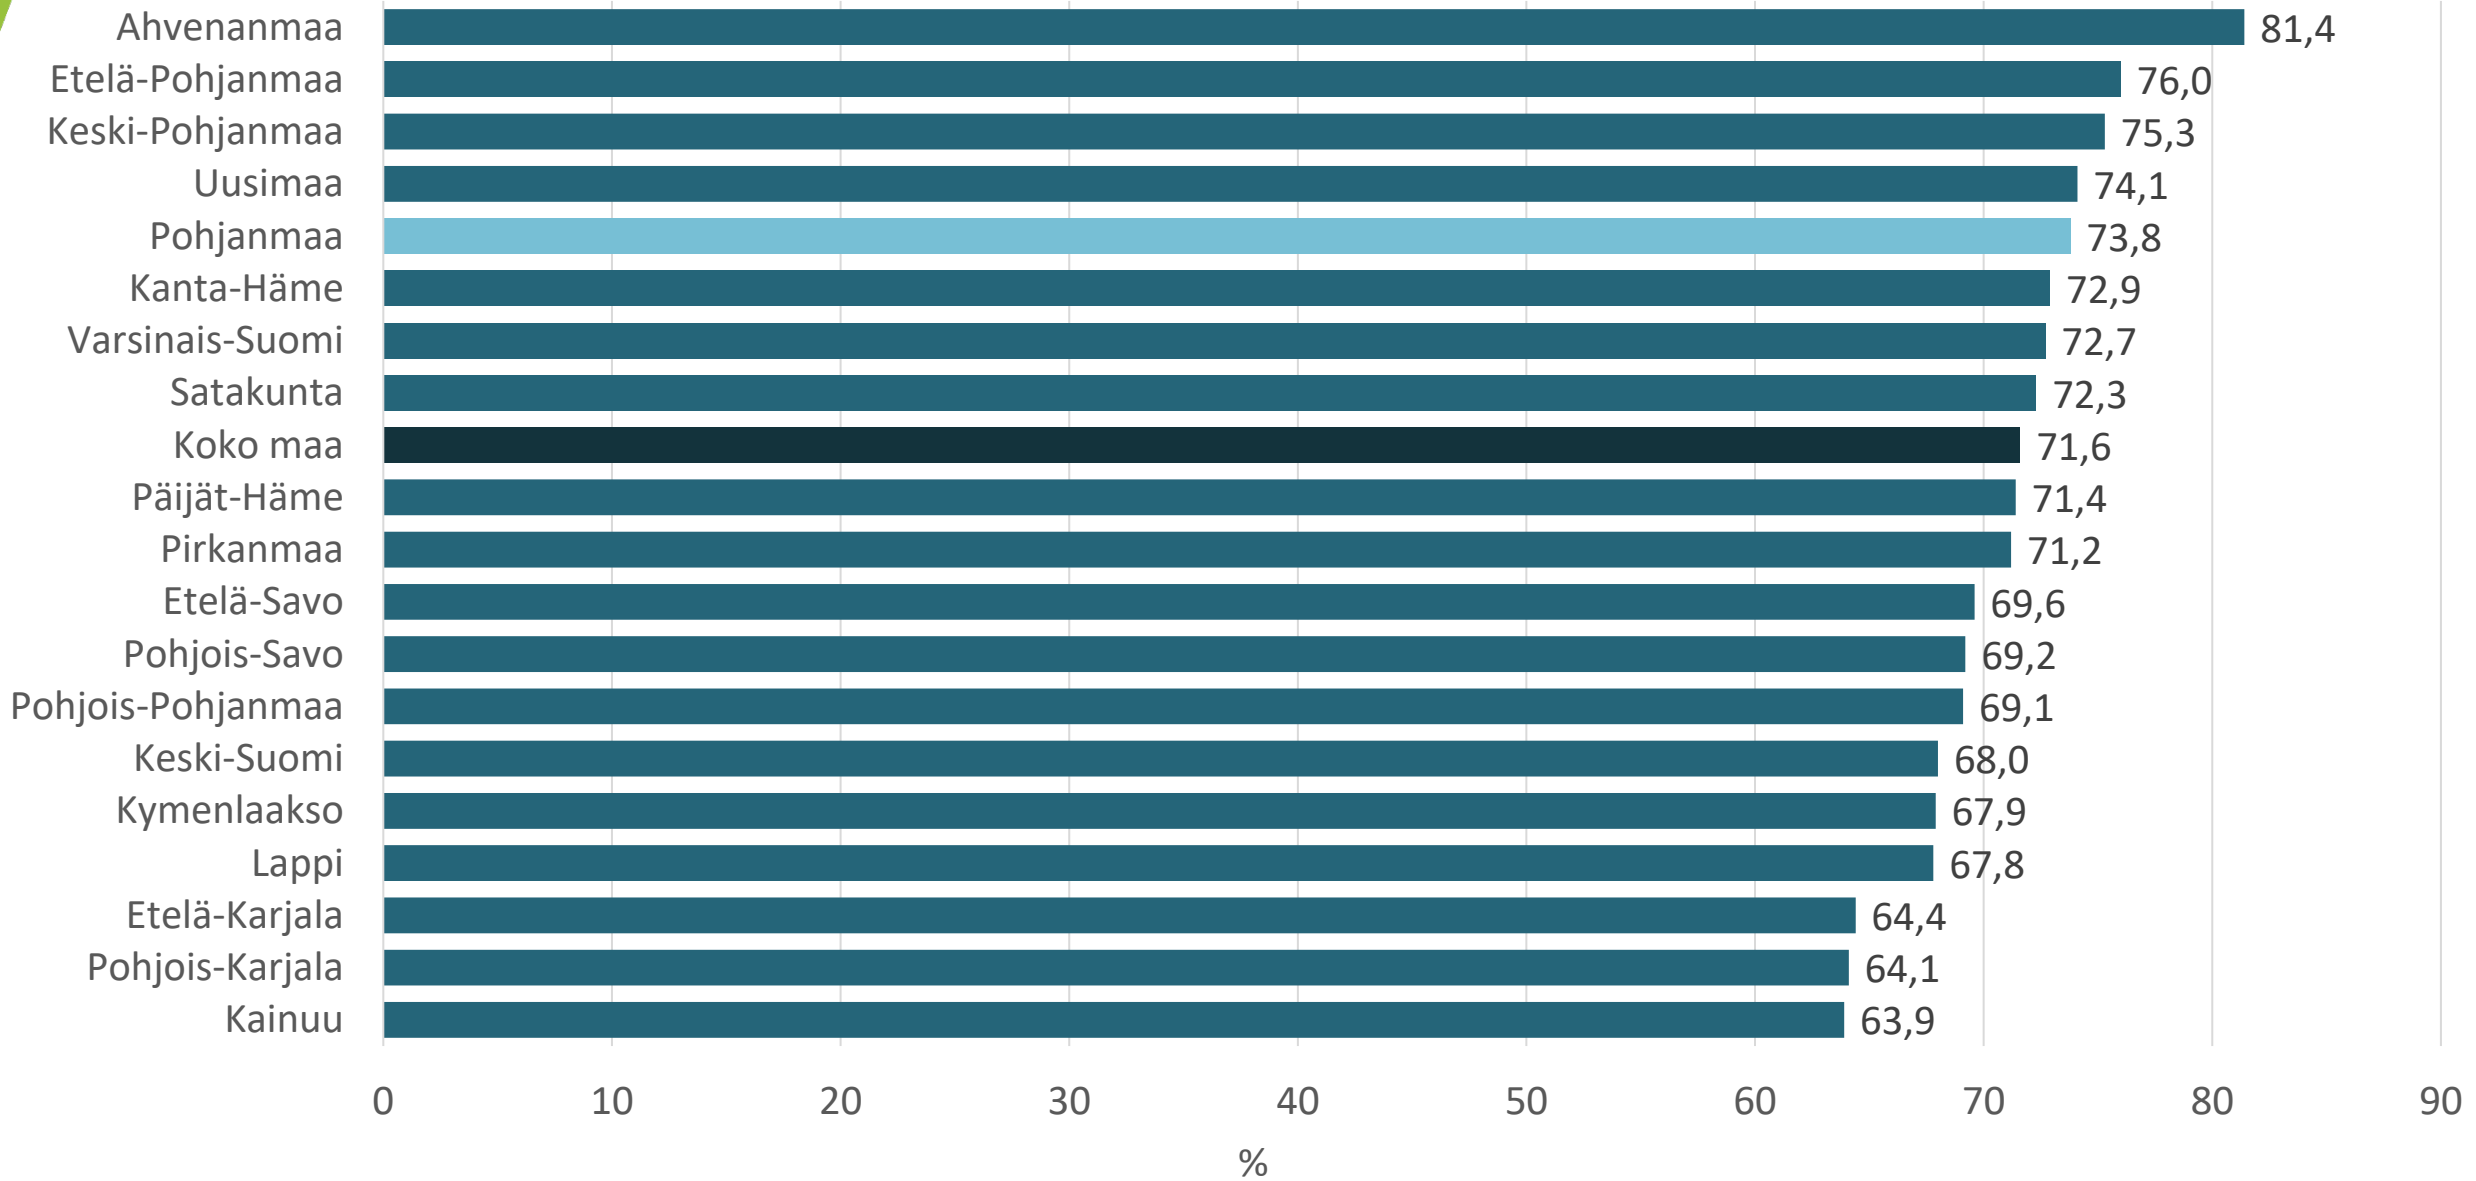

Työllisyys 2020

Österbottens förbund
Pohjanmaan liitto

Työttömyysaste 2020

Työllisyysaste 2020

Työttömyysaste 2000 - 2020

Työllisyysaste 2000 - 2020

Tack!
Kiitos!

Irina Nori