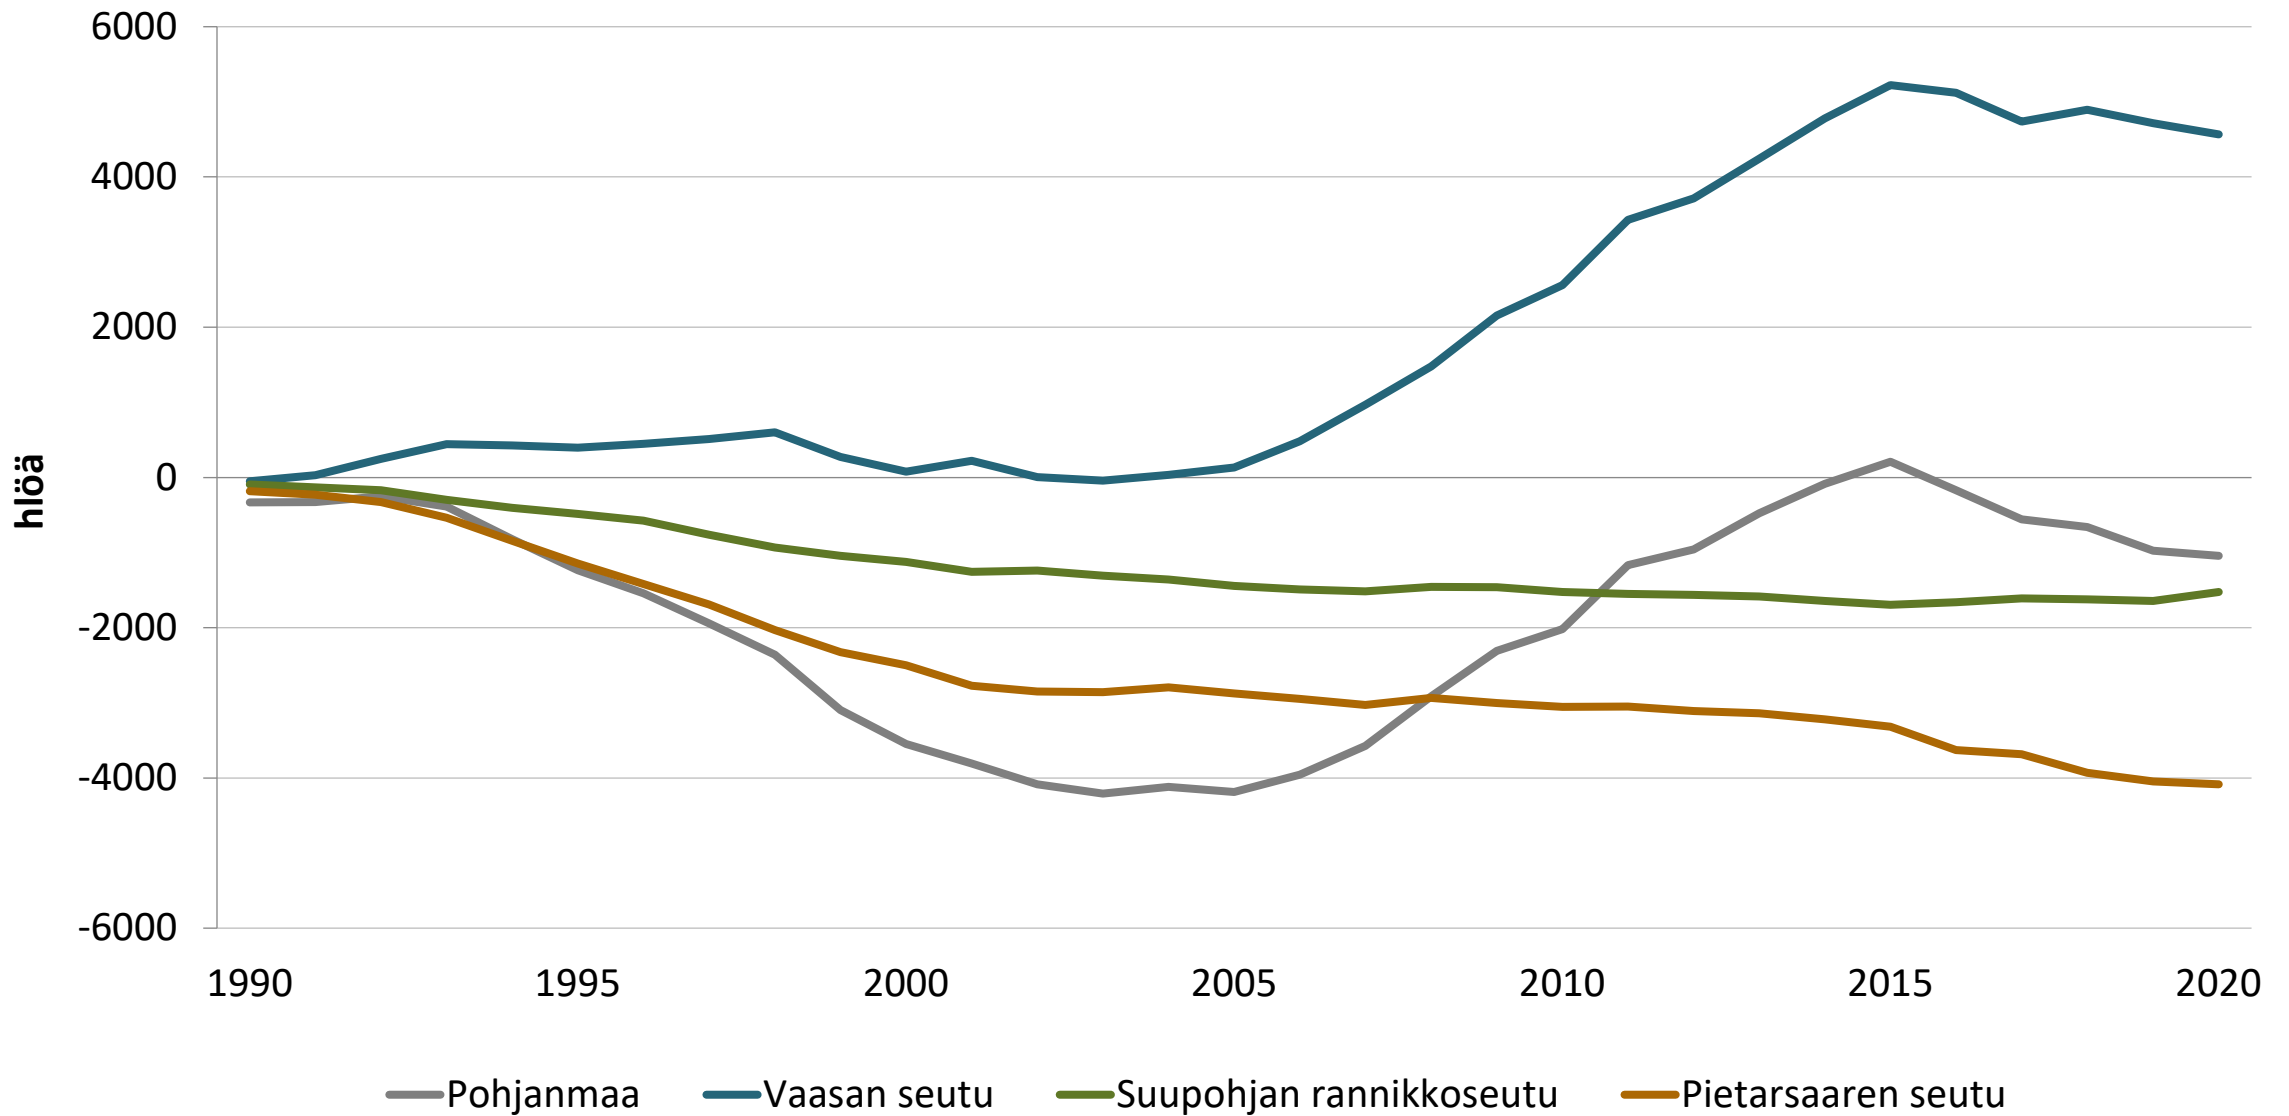

Väestönmuutokset 2020

Österbottens förbund
Pohjanmaan liitto

Väkiluvun muutos 2020

Väkiluku 1980–2020 (1980=100)

Kumulatiivinen kokonaisnettomuutto 1990–2020

Kumulatiivinen nettomaassamuutto 1990–2020

Kumulatiivinen nettosiirtolaisuus 1990–2020