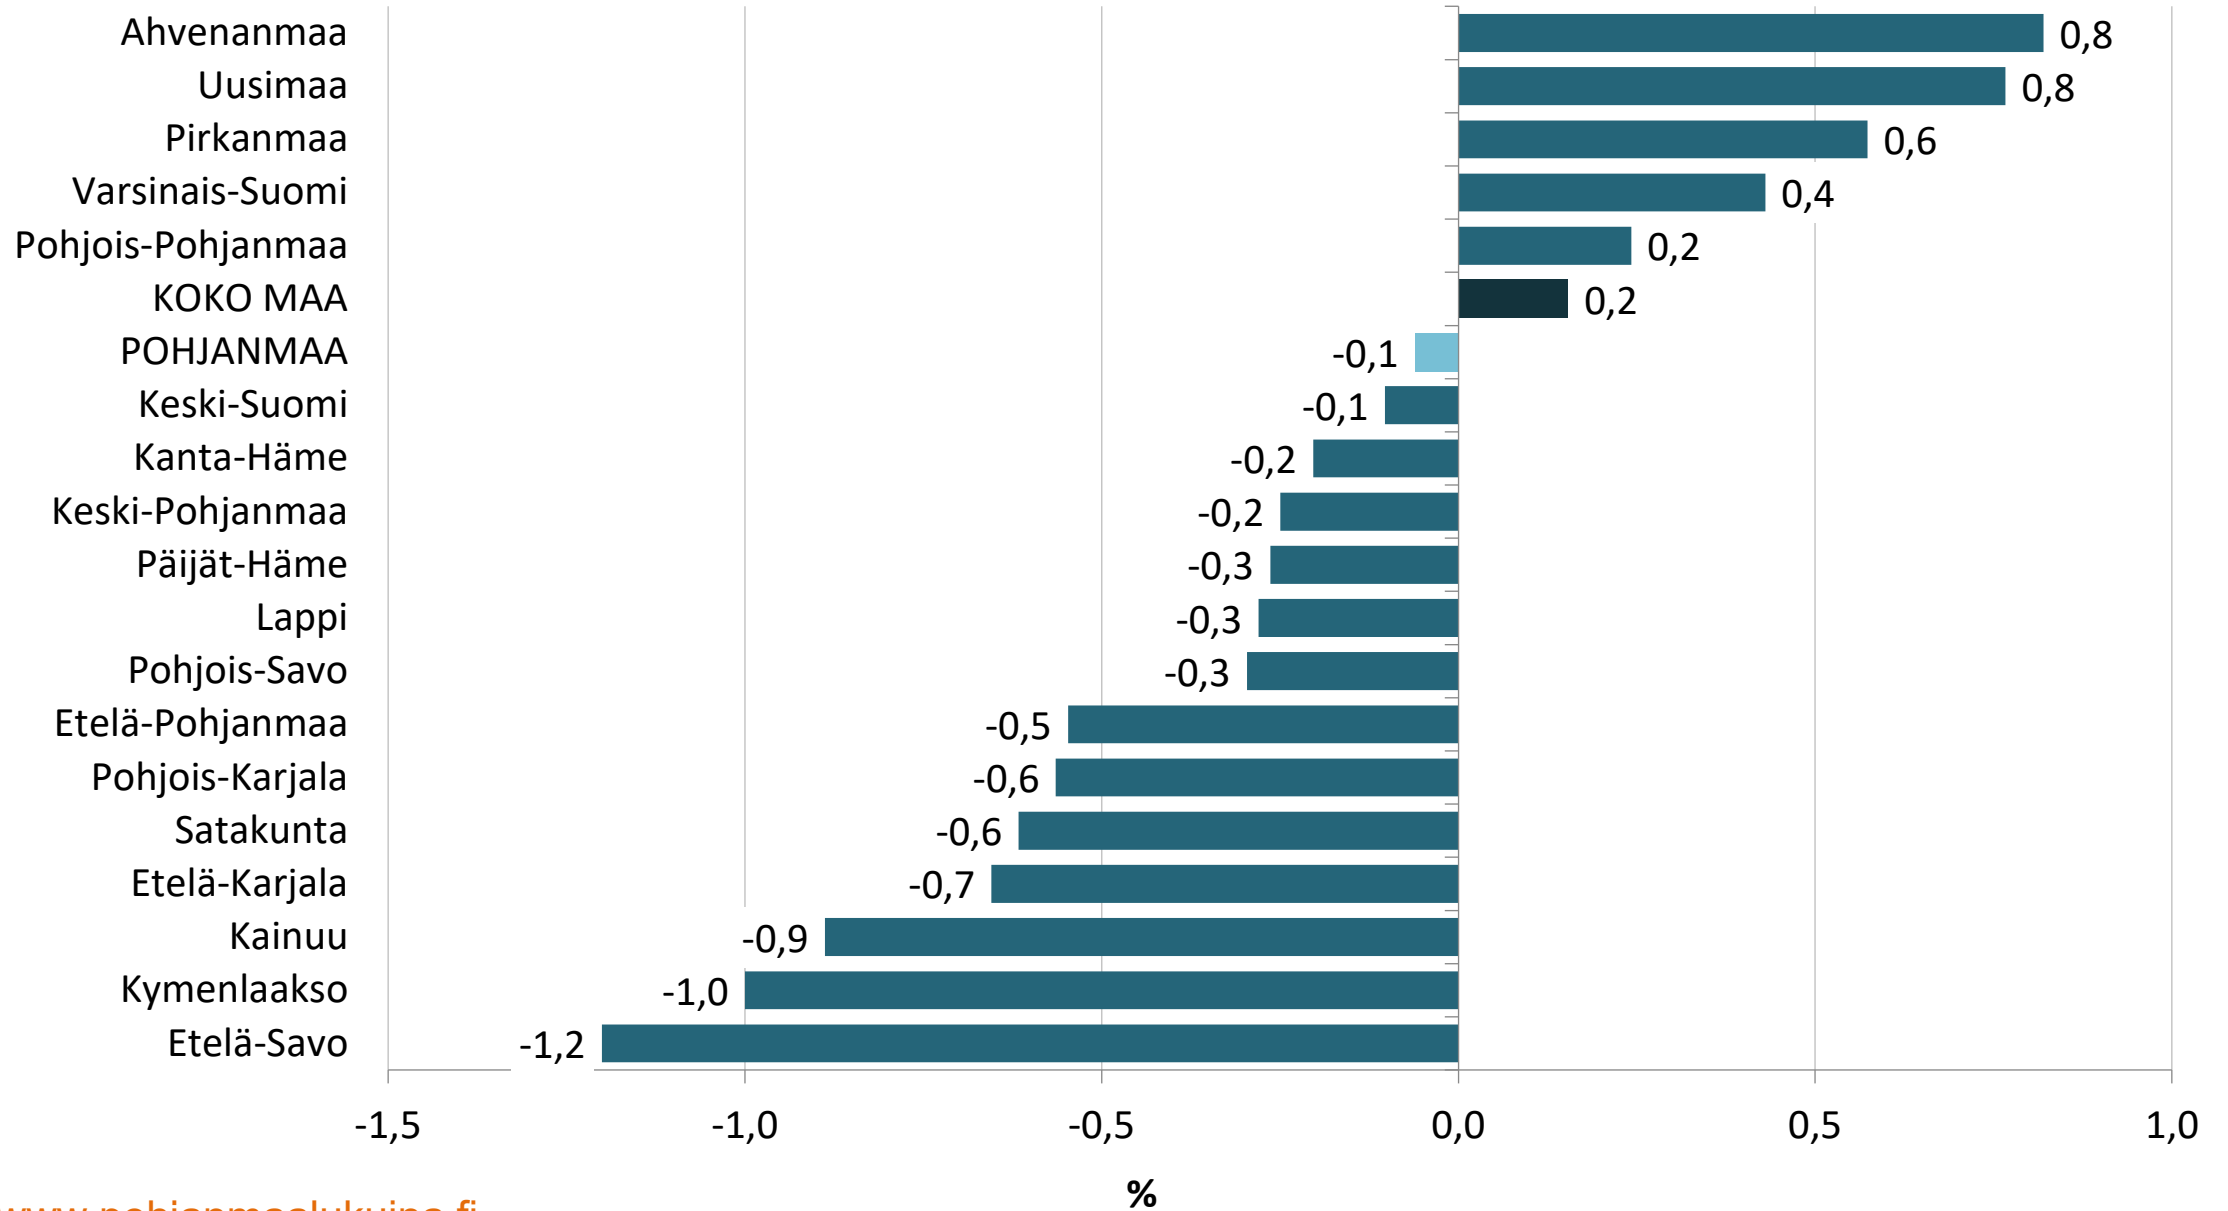

Väestönmuutokset 2020

Österbottens förbund
Pohjanmaan liitto

Väkiluvun muutos 2020

Väkiluku 1980–2020 (1980=100)

Kumulatiivinen kokonaisnettomuutto 1990–2020

Kumulatiivinen nettomaassamuutto 1990–2020

Kumulatiivinen nettosiirtolaisuus 1990–2020