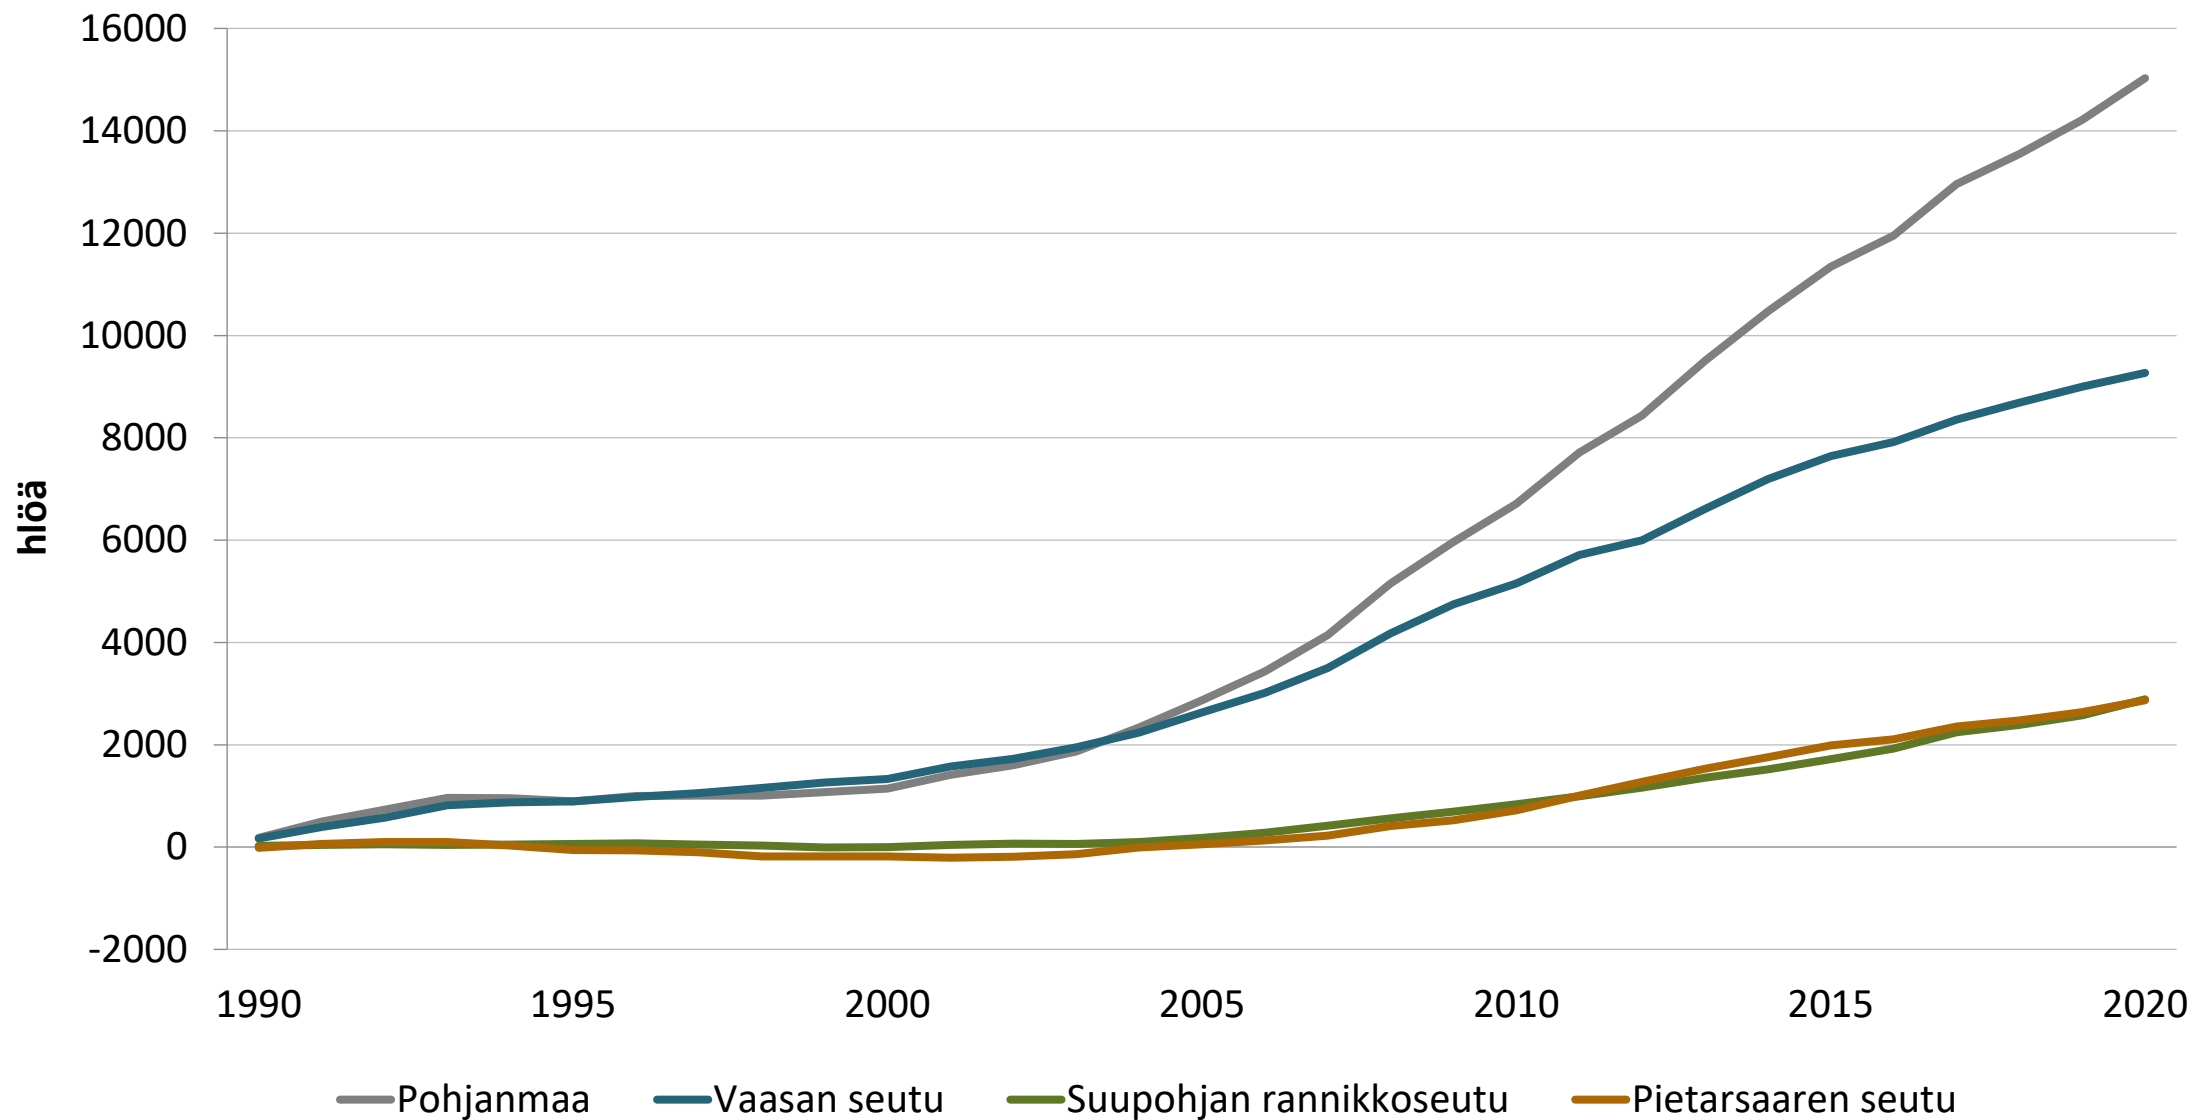

Väestönmuutokset 2020

Österbottens förbund
Pohjanmaan liitto

Väkiluvun muutos 2020

Väkiluku 1980–2020 (1980=100)

Kumulatiivinen kokonaisnettomuutto 1990–2020

Kumulatiivinen nettomaassamuutto 1990–2020

Kumulatiivinen nettosiirtolaisuus 1990–2020