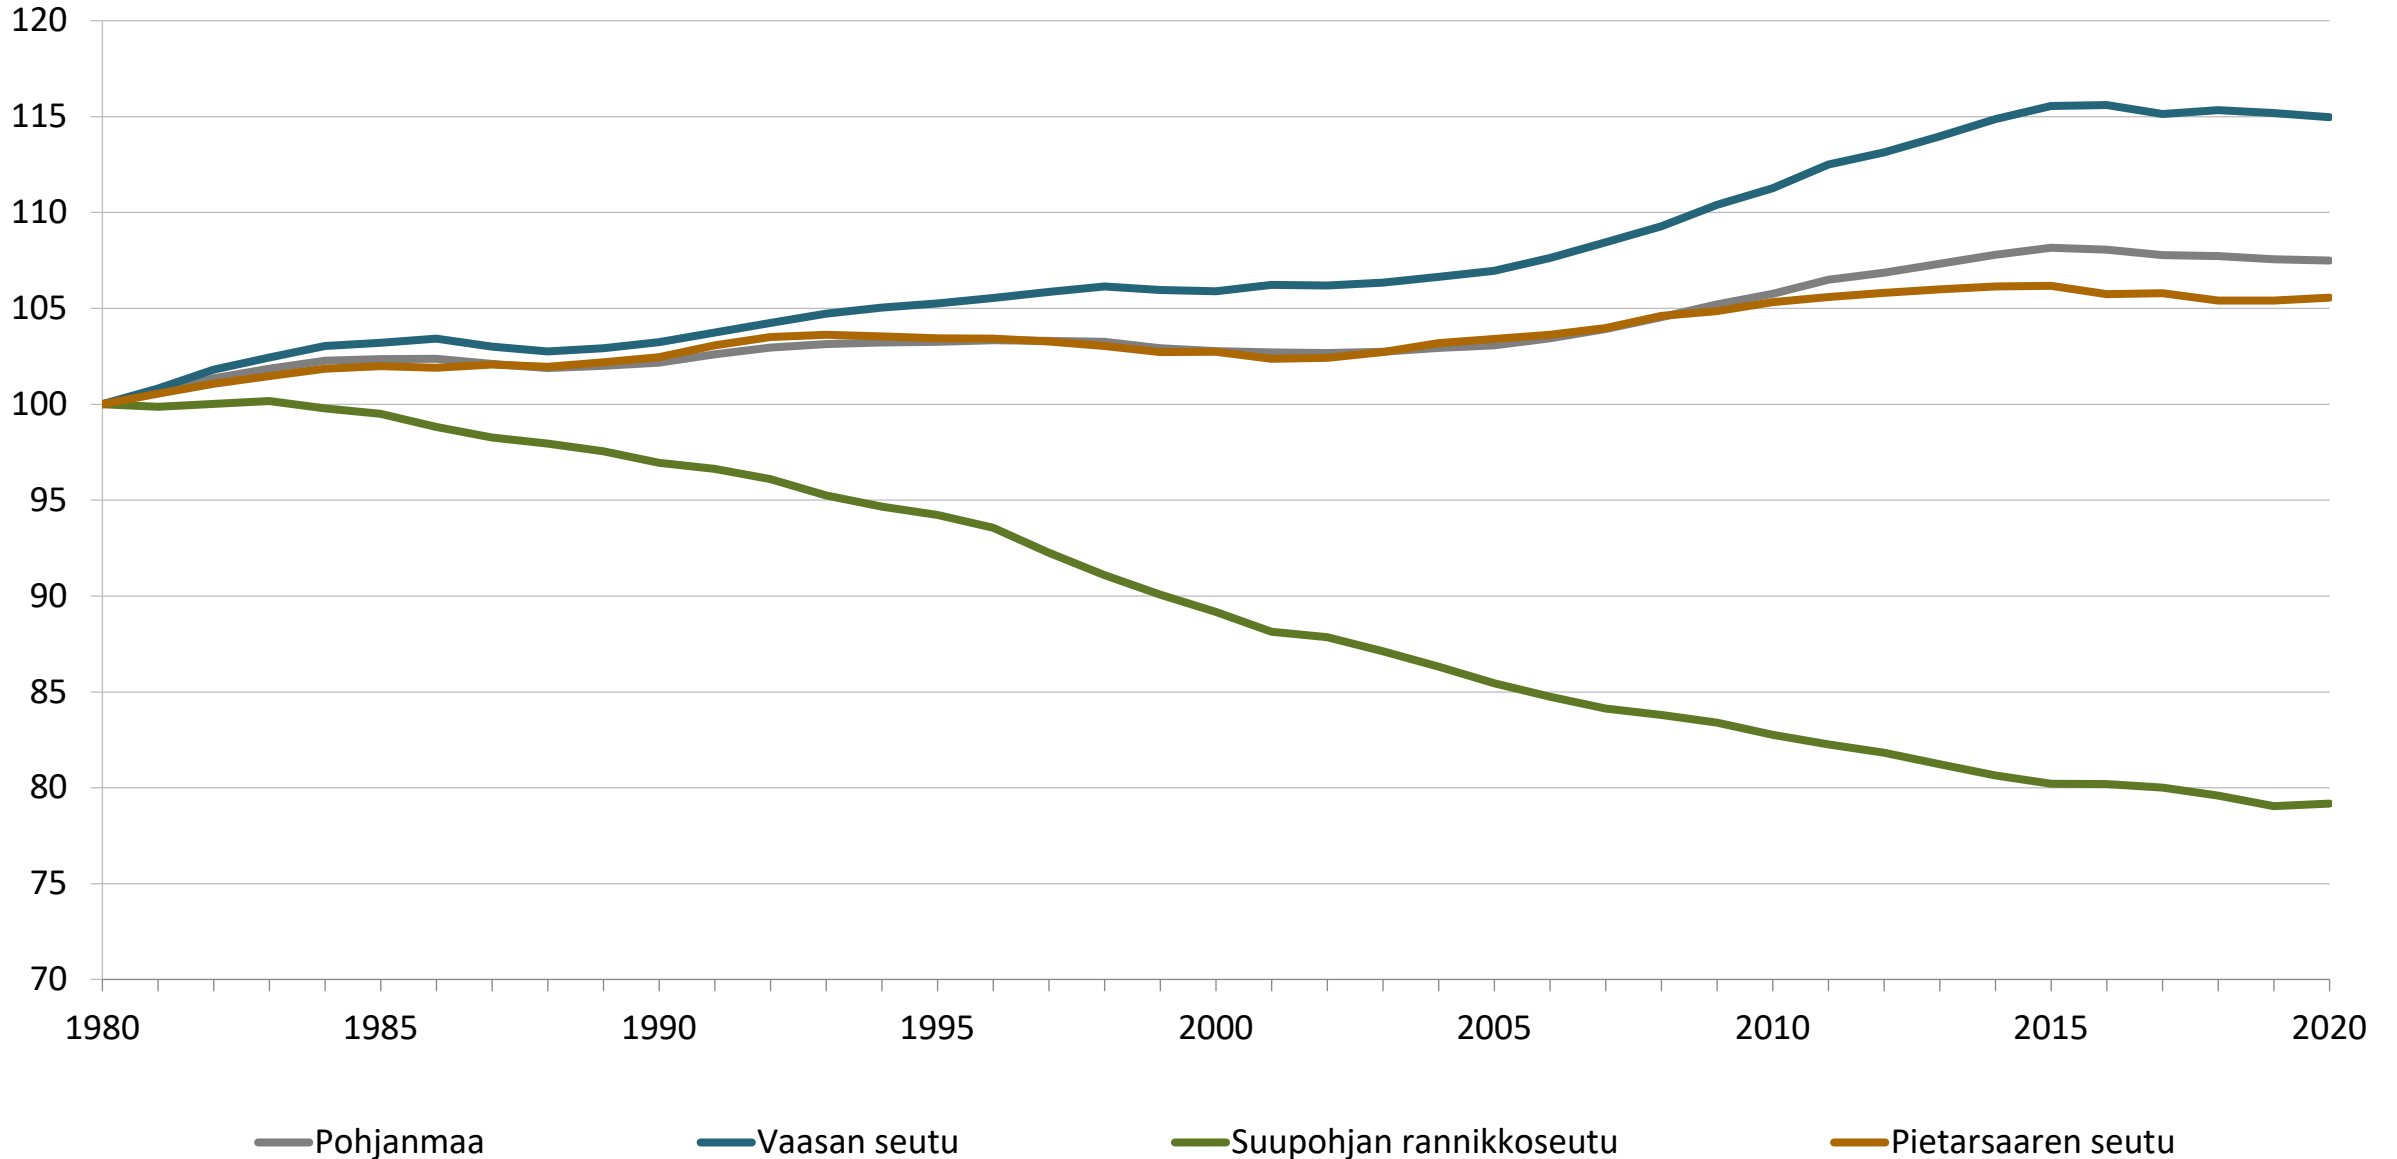

Väestönmuutokset 2020

Österbottens förbund
Pohjanmaan liitto

Väkiluvun muutos 2020

Väkiluku 1980–2020 (1980=100)

Kumulatiivinen kokonaisnettomuutto 1990–2020

Kumulatiivinen nettomaassamuutto 1990–2020

Kumulatiivinen nettosiirtolaisuus 1990–2020