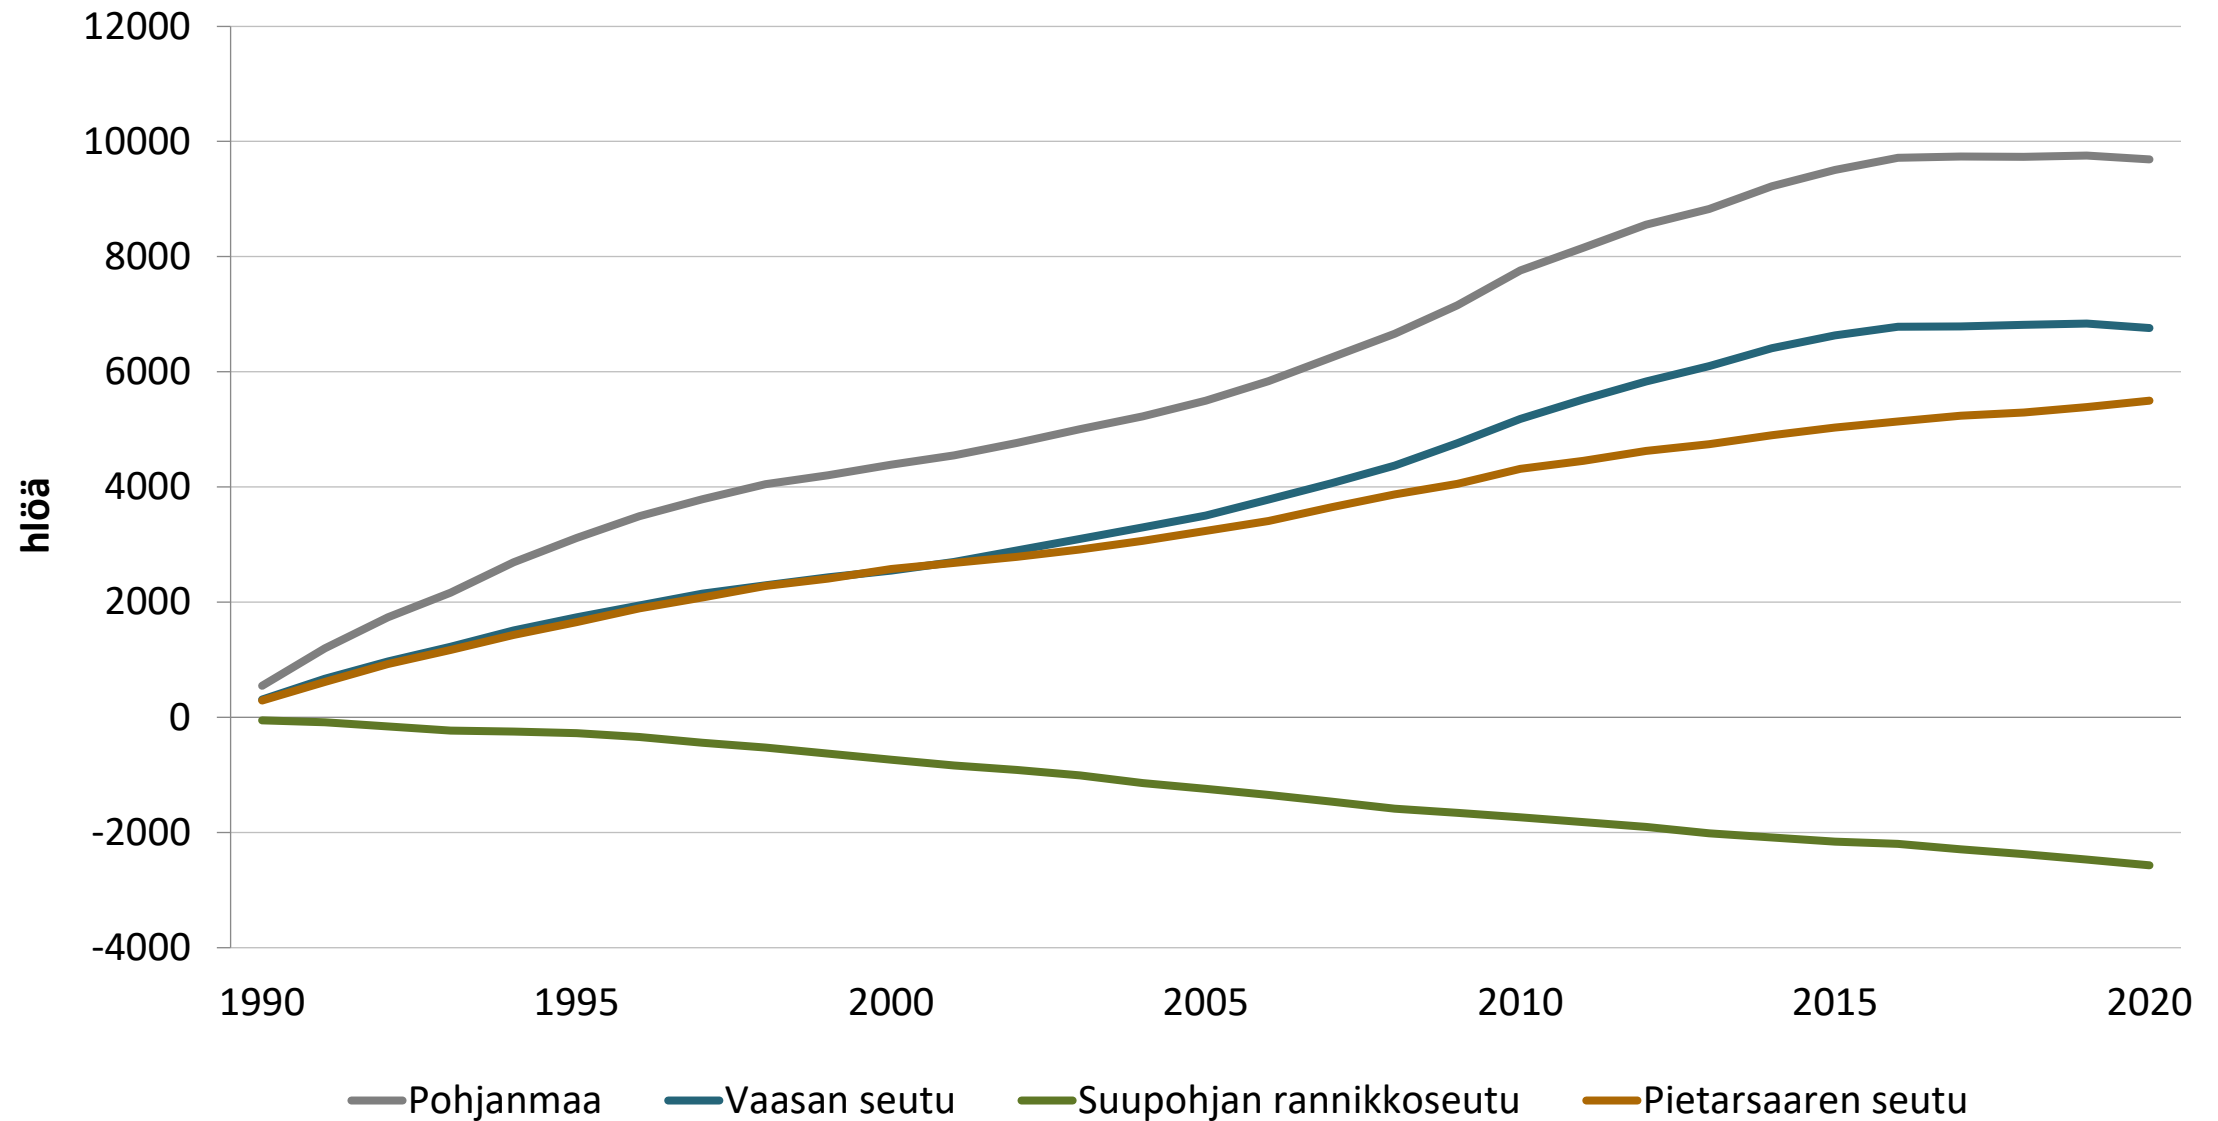

Kumulatiivinen luonnollinen väestönlisäys 1990–2020