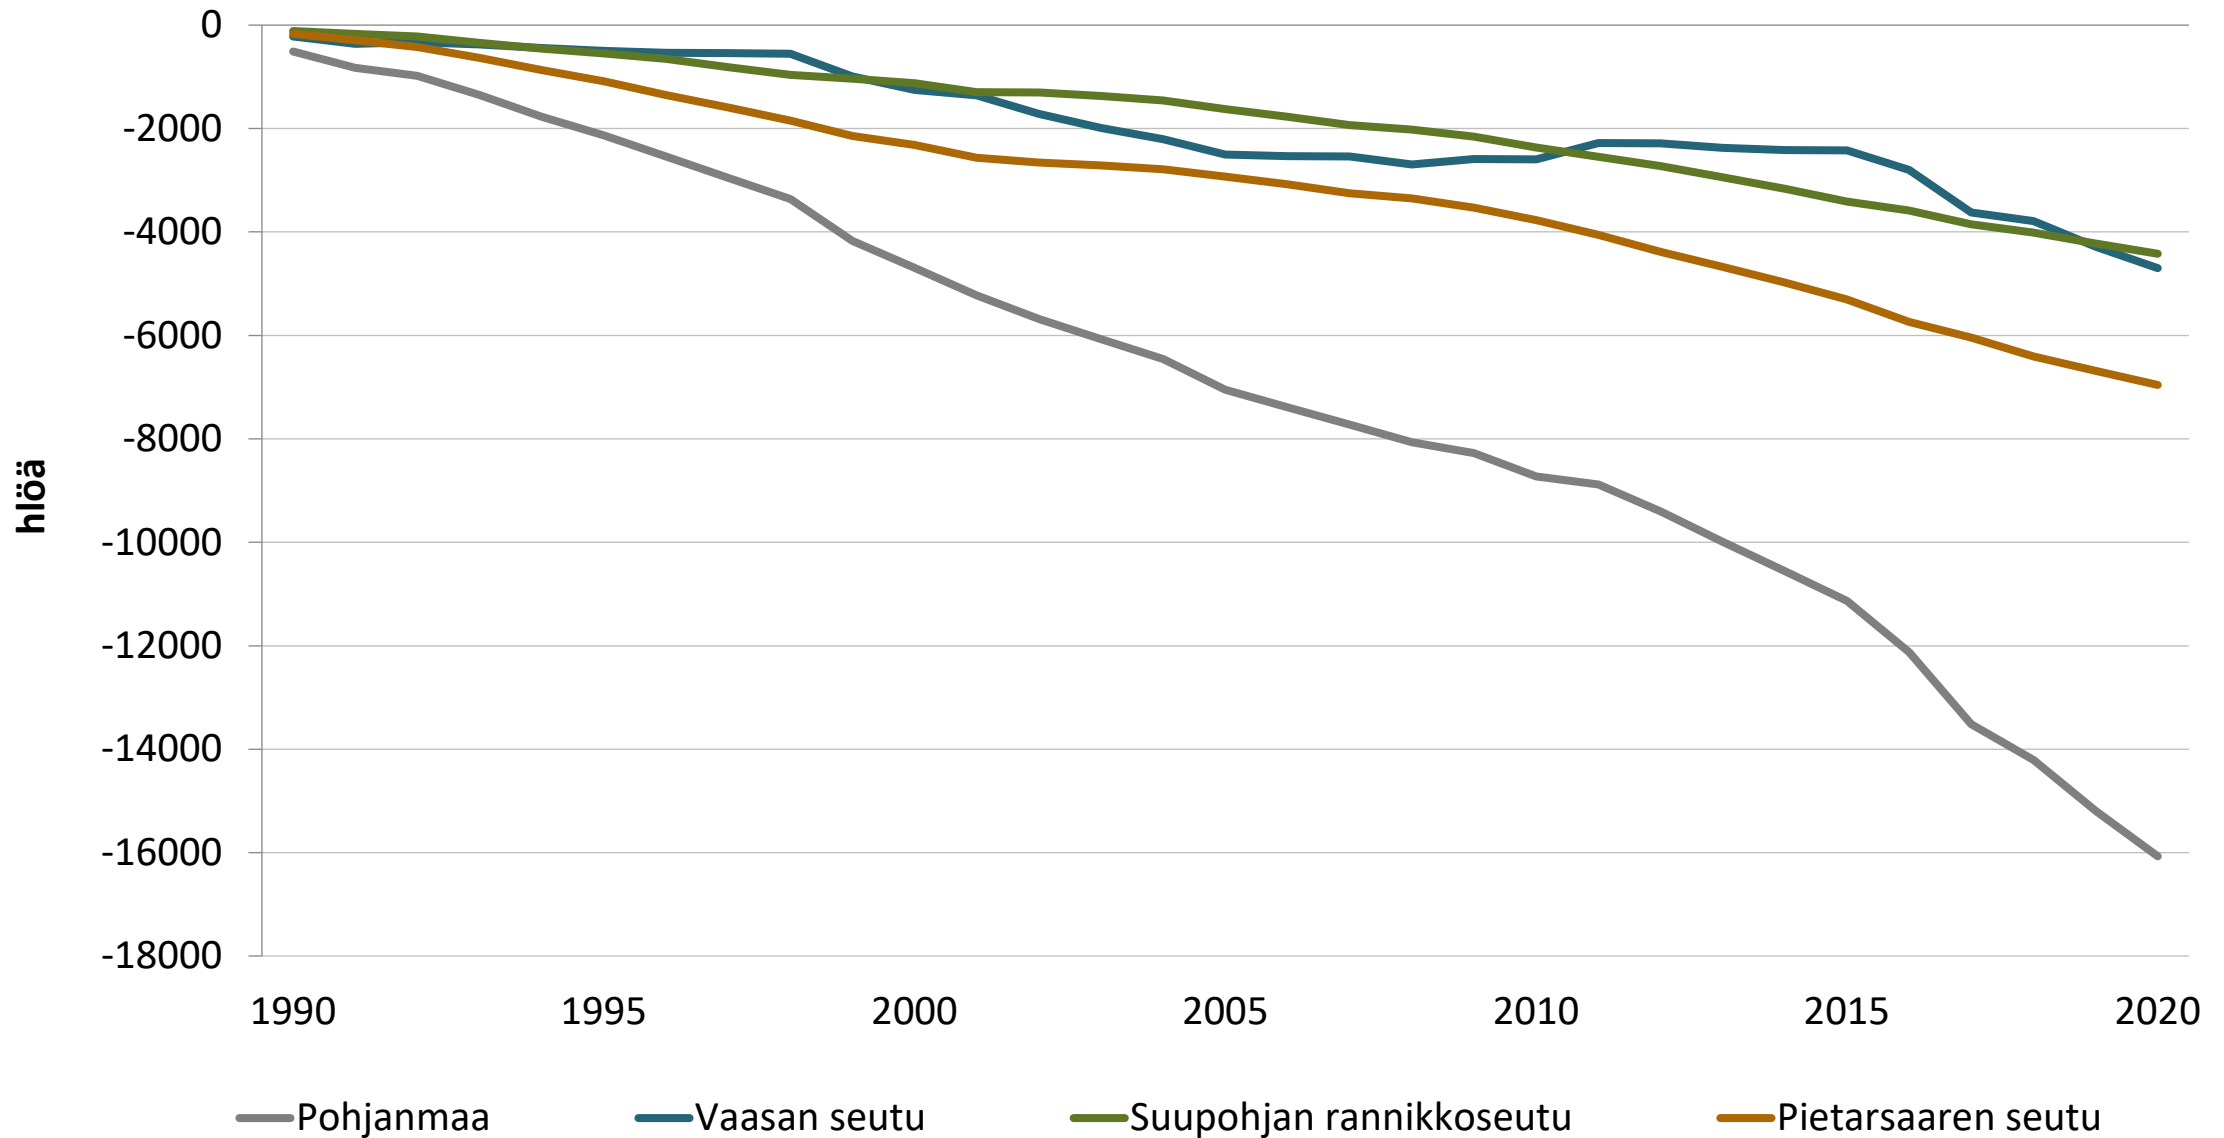

Väestönmuutokset 2020

Österbottens förbund
Pohjanmaan liitto

Väkiluvun muutos 2020

Väkiluku 1980–2020 (1980=100)

Kumulatiivinen kokonaisnettomuutto 1990–2020

Kumulatiivinen nettomaassamuutto 1990–2020

Kumulatiivinen nettosiirtolaisuus 1990–2020