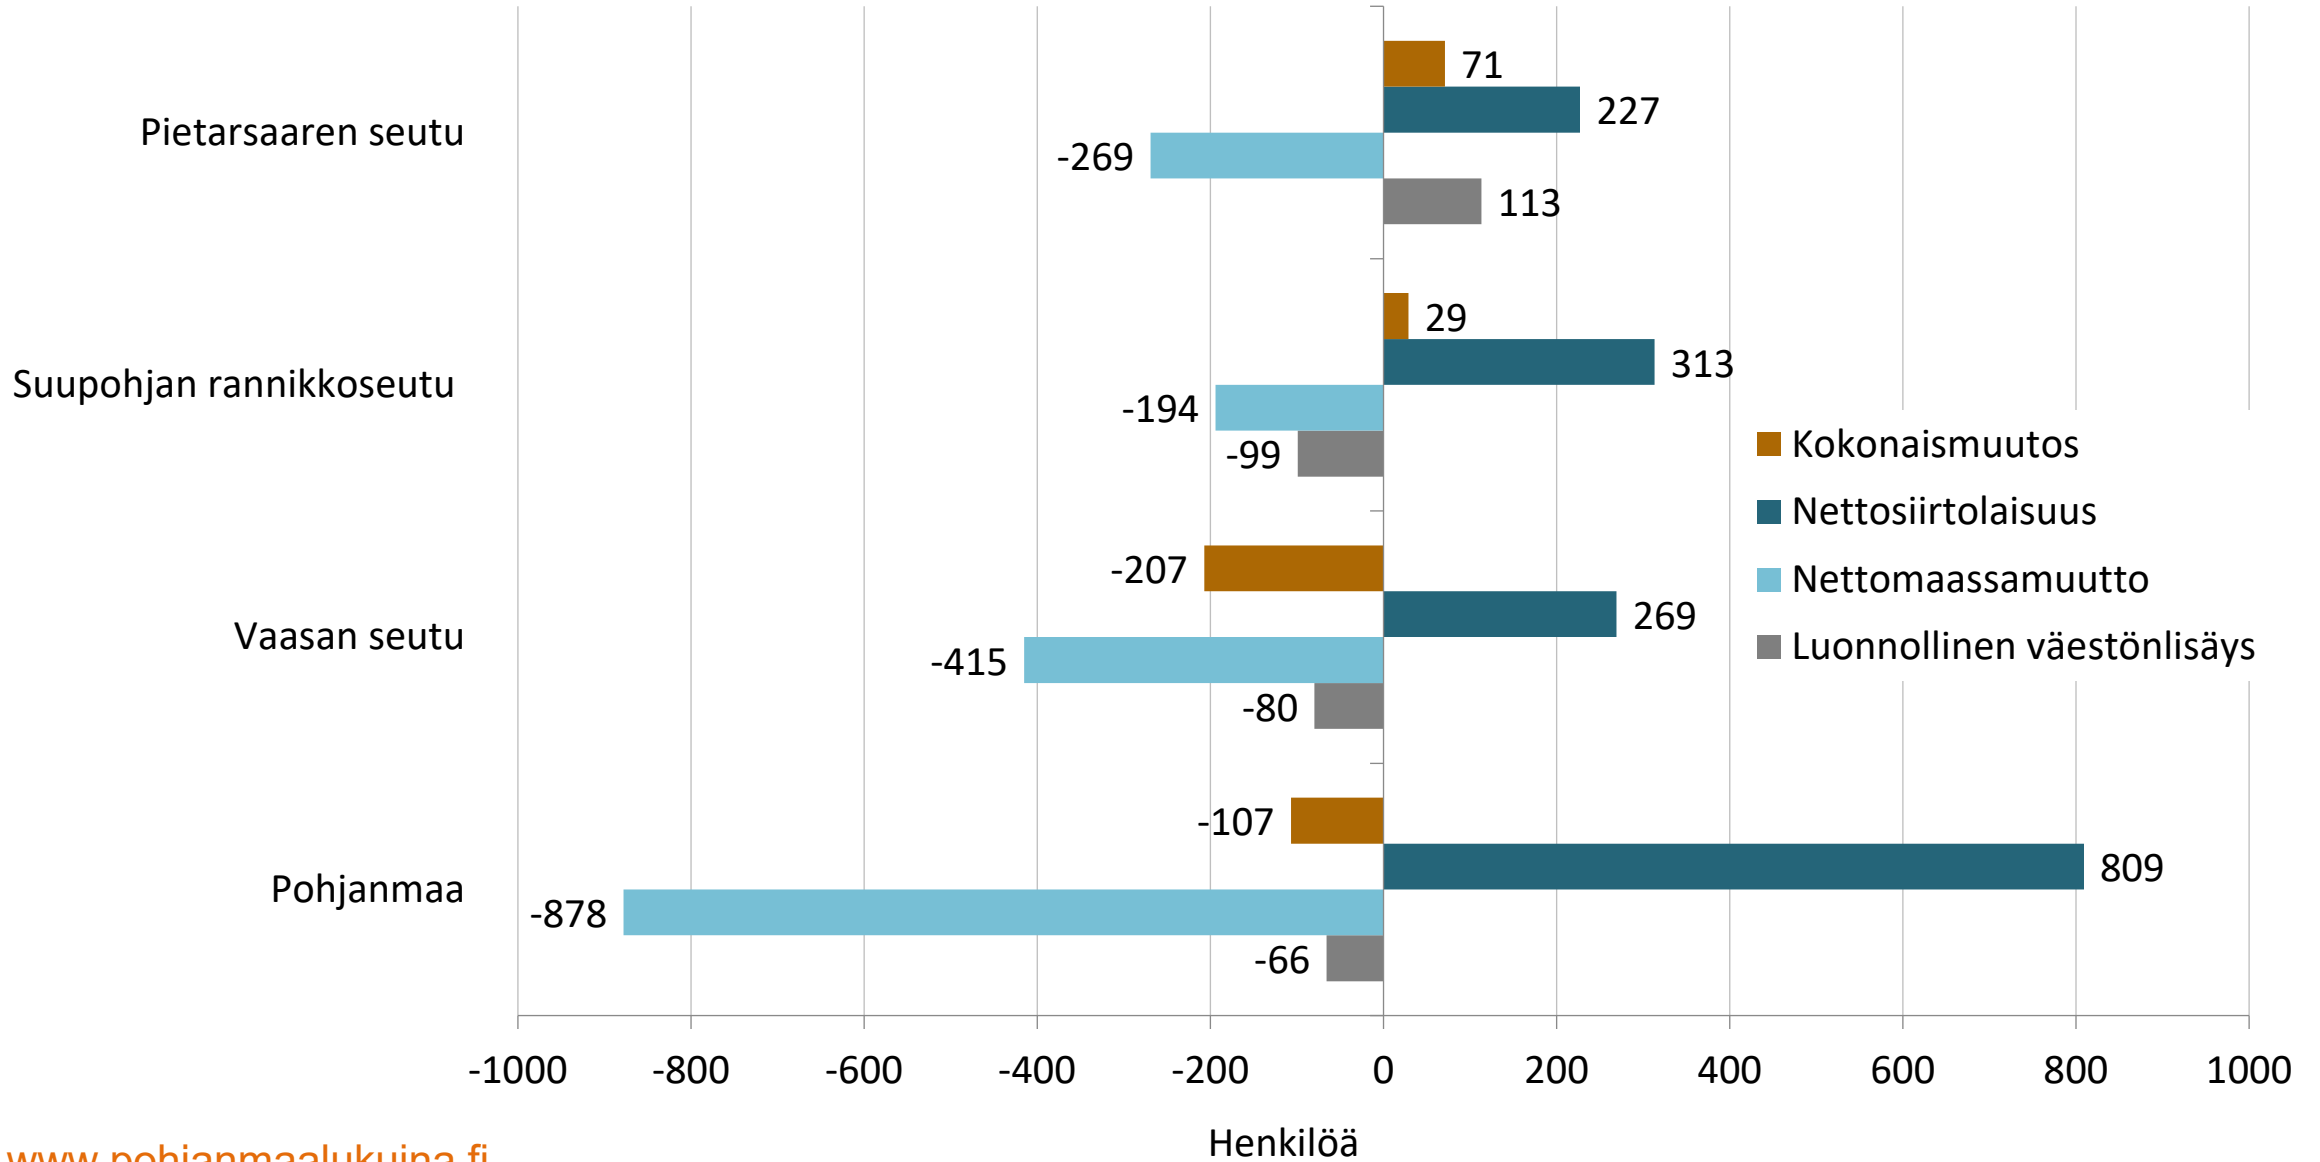

Väestönmuutokset 2020