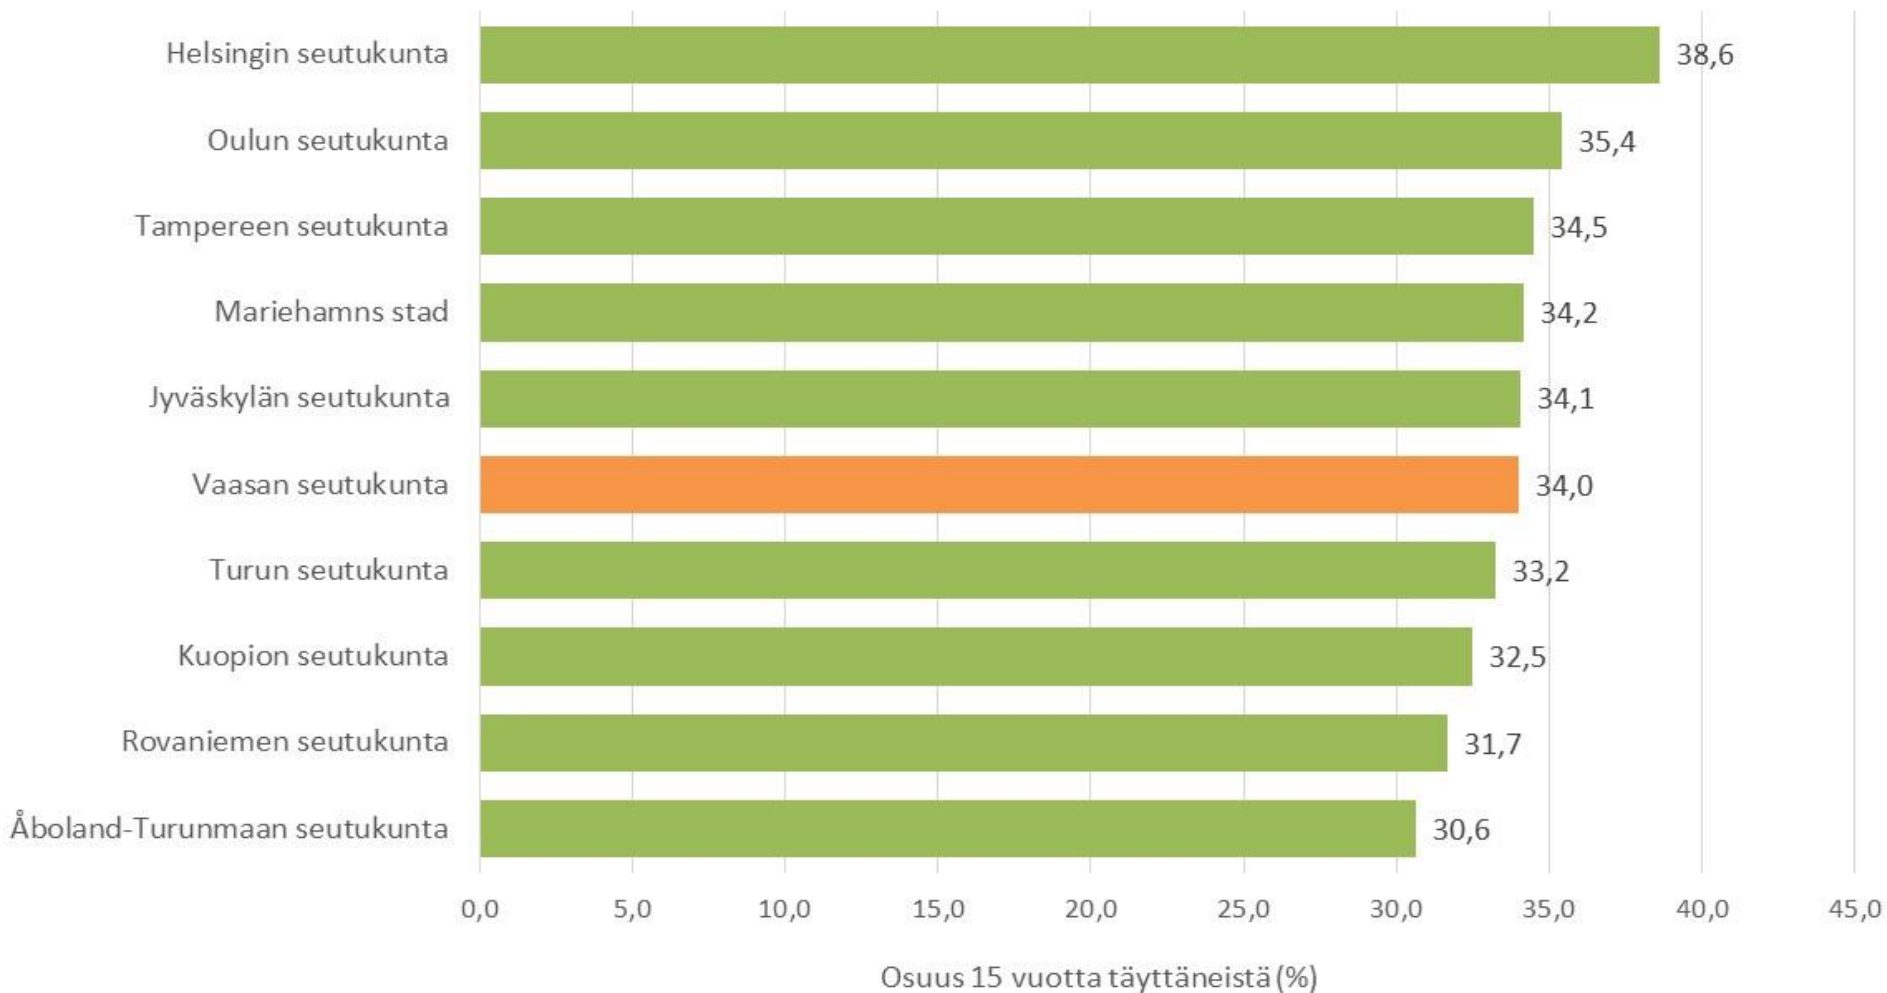

Korkea-asteen tutkinnon suorittaneet 2017 TOP-10 seutukuntaa

Korkea-asteen tutkinnon suorittaneet 2017 Top-10 seutukuntaa