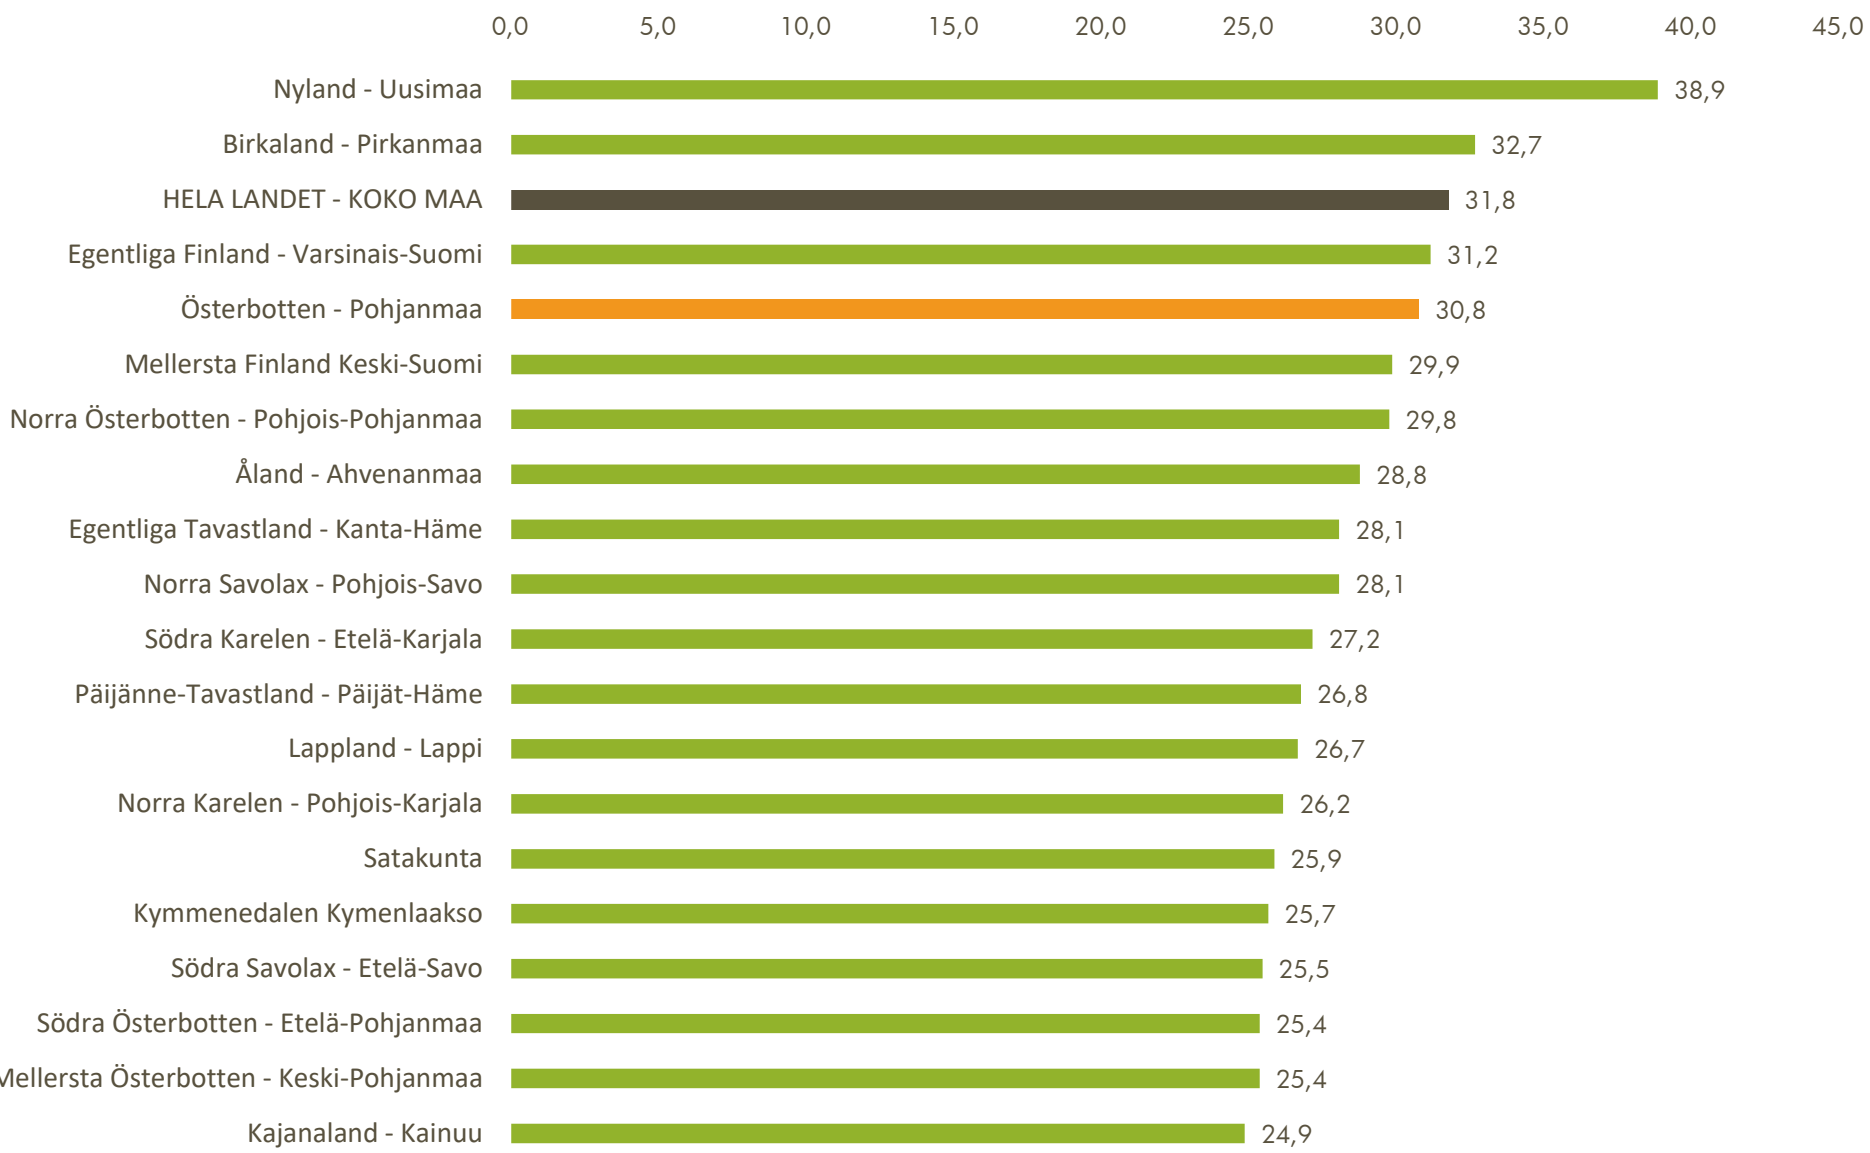

Korkea-asteen tutkinnon suorittaneiden osuus 15 vuotta täyttäneistä, % (2018)