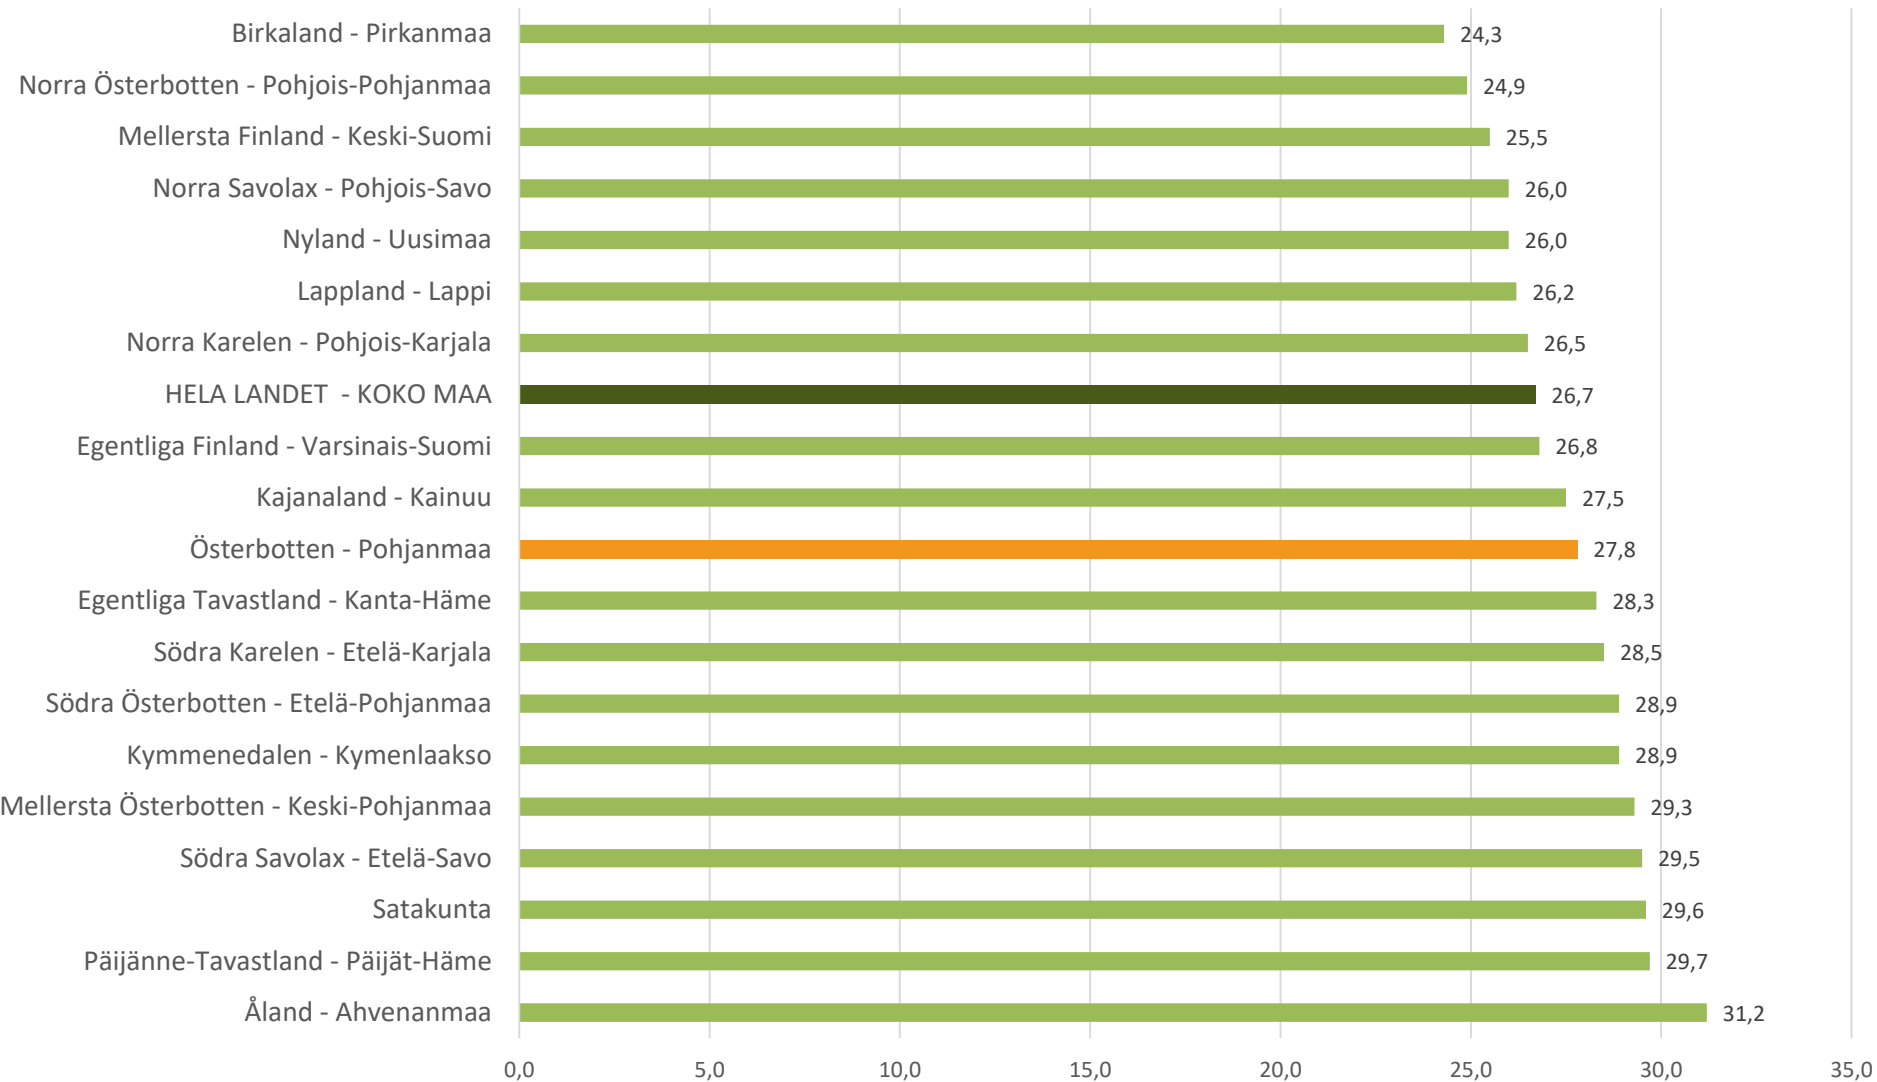

Ilman perusasteen jälkeistä tutkintoa olevien osuus, %

Ilman perusasteen jälkeistä tutkintoa olevien osuus, %