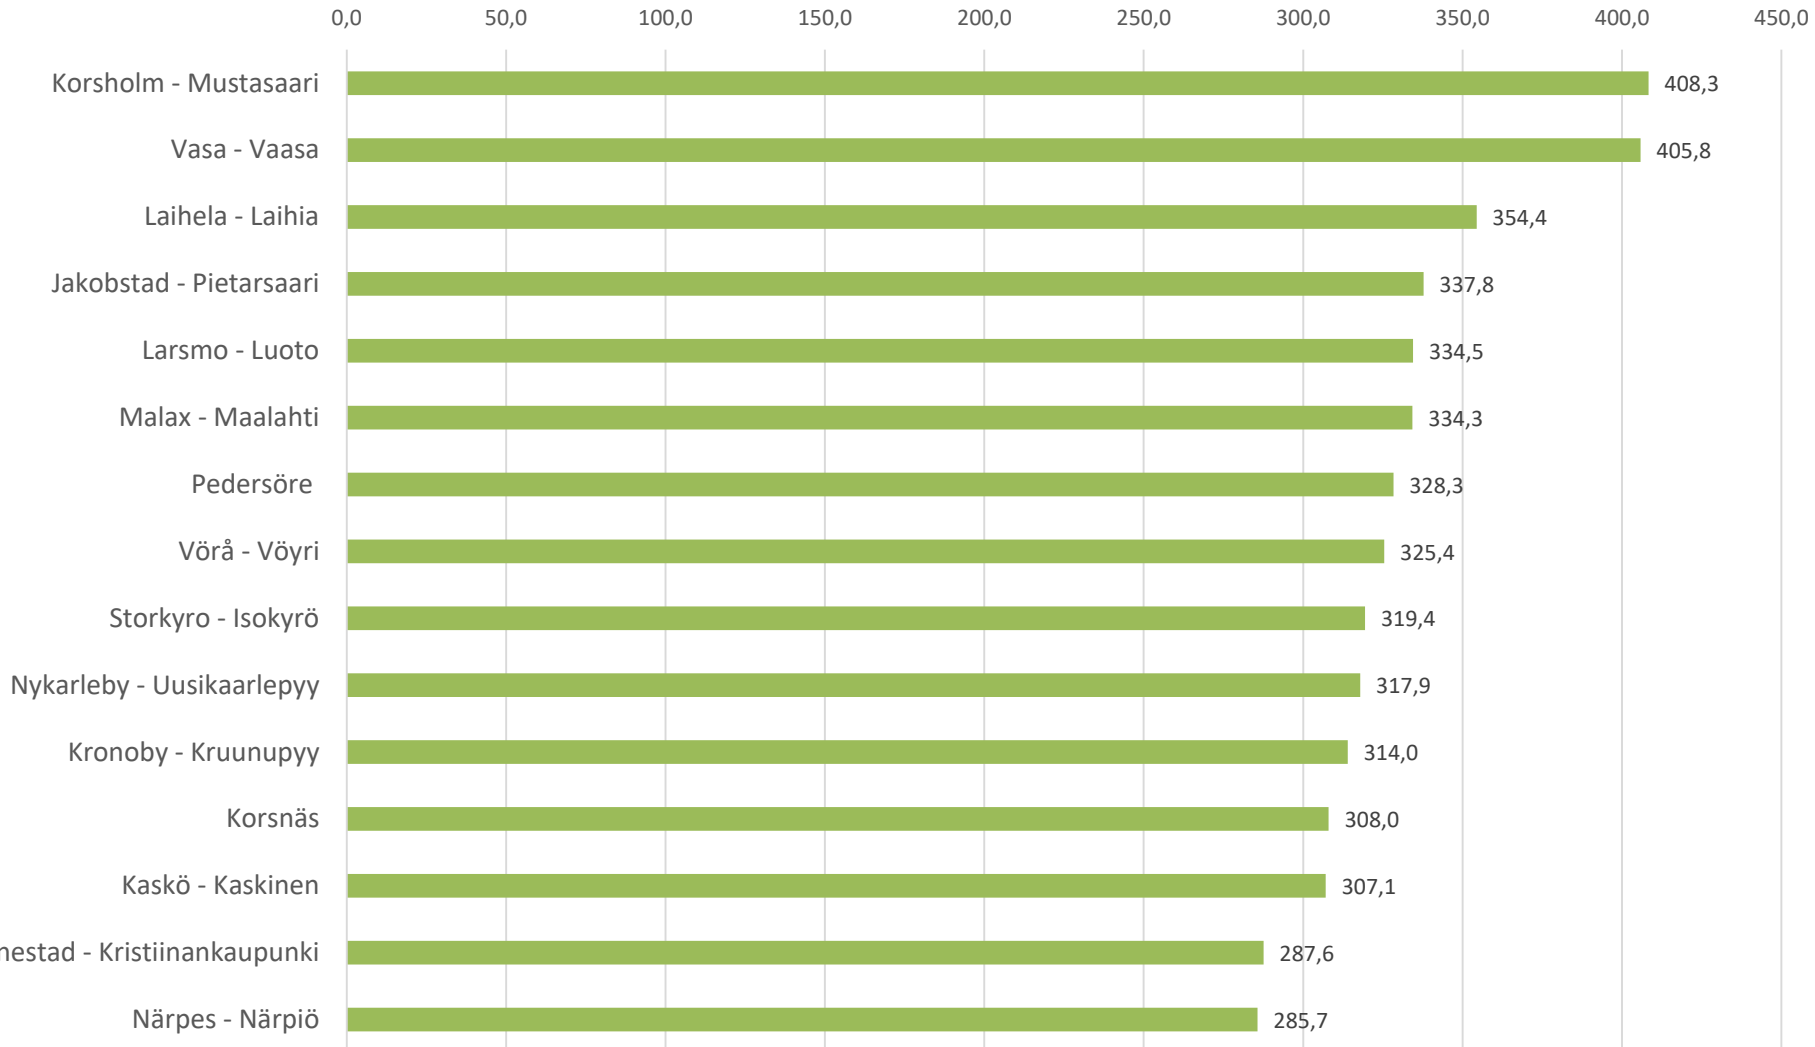

# Väestön koulutustaso (VKTM-indeksi) 2018

Väestön koulutustaso (VKTM-indeksi) 2018

0,0 50,0 100,0 150,0 200,0 250,0 300,0 350,0 400,0 450,0

# Väestön koulutustaso 2018 (VKTM-indeksi)

Befolkningens utbildningsnivå 2018  
Väestön koulutustaso 2018